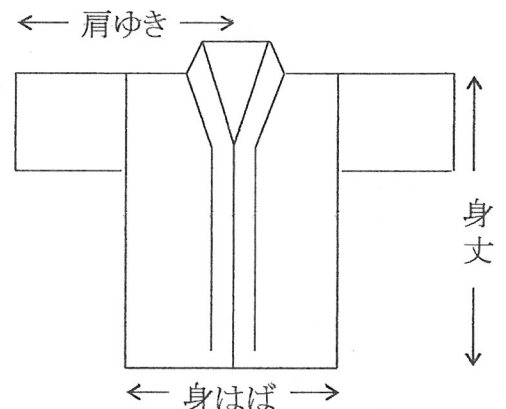

#### 2、「ハッピー」の貸与方法など

- ア、「だんじり」行進に参加されるお方には、「ハッピー」をお貸しします。
- イ、「ハッピー」を借りたい方は、申し込み用紙で申込み下さい。  
組長さんは申し込み用紙をまとめ、10月8日までに小川会長宅ポストに投入下さい。
- ウ、組長さんは、貸し出しの「ハッピー」を**10月9日(日)9時から12時までに遊園地へ取りに来て配って下さい。**(都合の悪い方は事前に連絡223-1468下さい)
- エ、使用後の「ハッピー」は、「だんじり」行進後にお菓子と引き換えに回収致します。  
返却忘れの無いように、借りた「ハッピー」は全て返却下さい。(洗濯返却不要です。)
- オ、当日遊園地でも貸し出ししますが、希望サイズ及び数量が不足する場合があります。  
事前申し込みを行って下さい。事前申し込みを優先いたします。

#### 4、「ハッピー」寸法表 (単位:センチ)

種類	肩ゆき	身はば	身丈
子供用	大	50	65
	中のL	50	60
	中のM	45	55
	中のS	40	50
	S	31	43
大人用	70	70	70

数量・サイズには限りがあります。

希望に添えない場合が有ります。品切れの時は近いサイズでご容赦下さい。