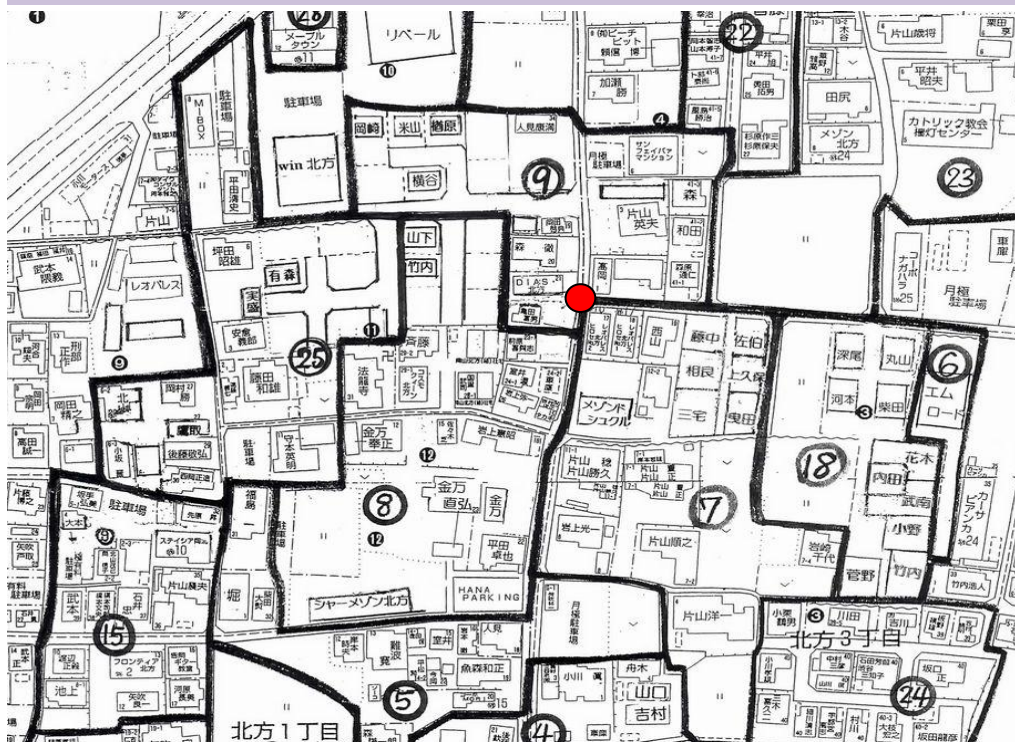

町内会「組」再編成

宅地造成が完成し家が建ち始めています。十九世帯が増える予定ですが、全てが完成するまでは従来の「組」、8組・9組・25組に分散編入することにし、将来全ての分譲地に家が建てられた時には、再度「組」の見直しを検討致します。また14組は空家が増え、世帯数が減少した為、15組と25組に分け14組は廃止しました。世帯数が増え回覧板が遅くなると思います。早め早めに回して頂きたいです。

町内危険箇所

上記 ● 場所の三叉路が町内で危険箇所となっています。道路幅が狭く、見通しが悪く、朝夕は自動車の交通量が多いので、交通弱者の歩行者が通行しにくくなっています。

園児の通園路、小学生・中学生の通学路になっています。事故を起こさない、事故にあわないように注意して下さい。

遊園地ネットが新しくなりました

町内会で設置したネットが、岡山市の安全基準に外れていた為、岡山市が東本町遊園地出入り口のネットを新しく設置いたしました。

出入り口のネットは、子供がボール遊び中に道路に飛び出して、自動車に跳ねられないように設置しています。出入りには少し不便ですが安全を優先したいと思います。ご理解ください。常時閉めた状態で使用したいと思います。

北方東本町子供育成会 会員募集中

1. 岡山大学児童文化部
オリエンテーリング参加
クリスマス会参加
2. 三世代交流会の開催
3. その他楽しい行事を計画しています。

会員は園児(3歳児)~中学生まで入会できます
申し込みは、子供育成会会員及び町内会役員
まで(連絡先 223-1468 小川まで)