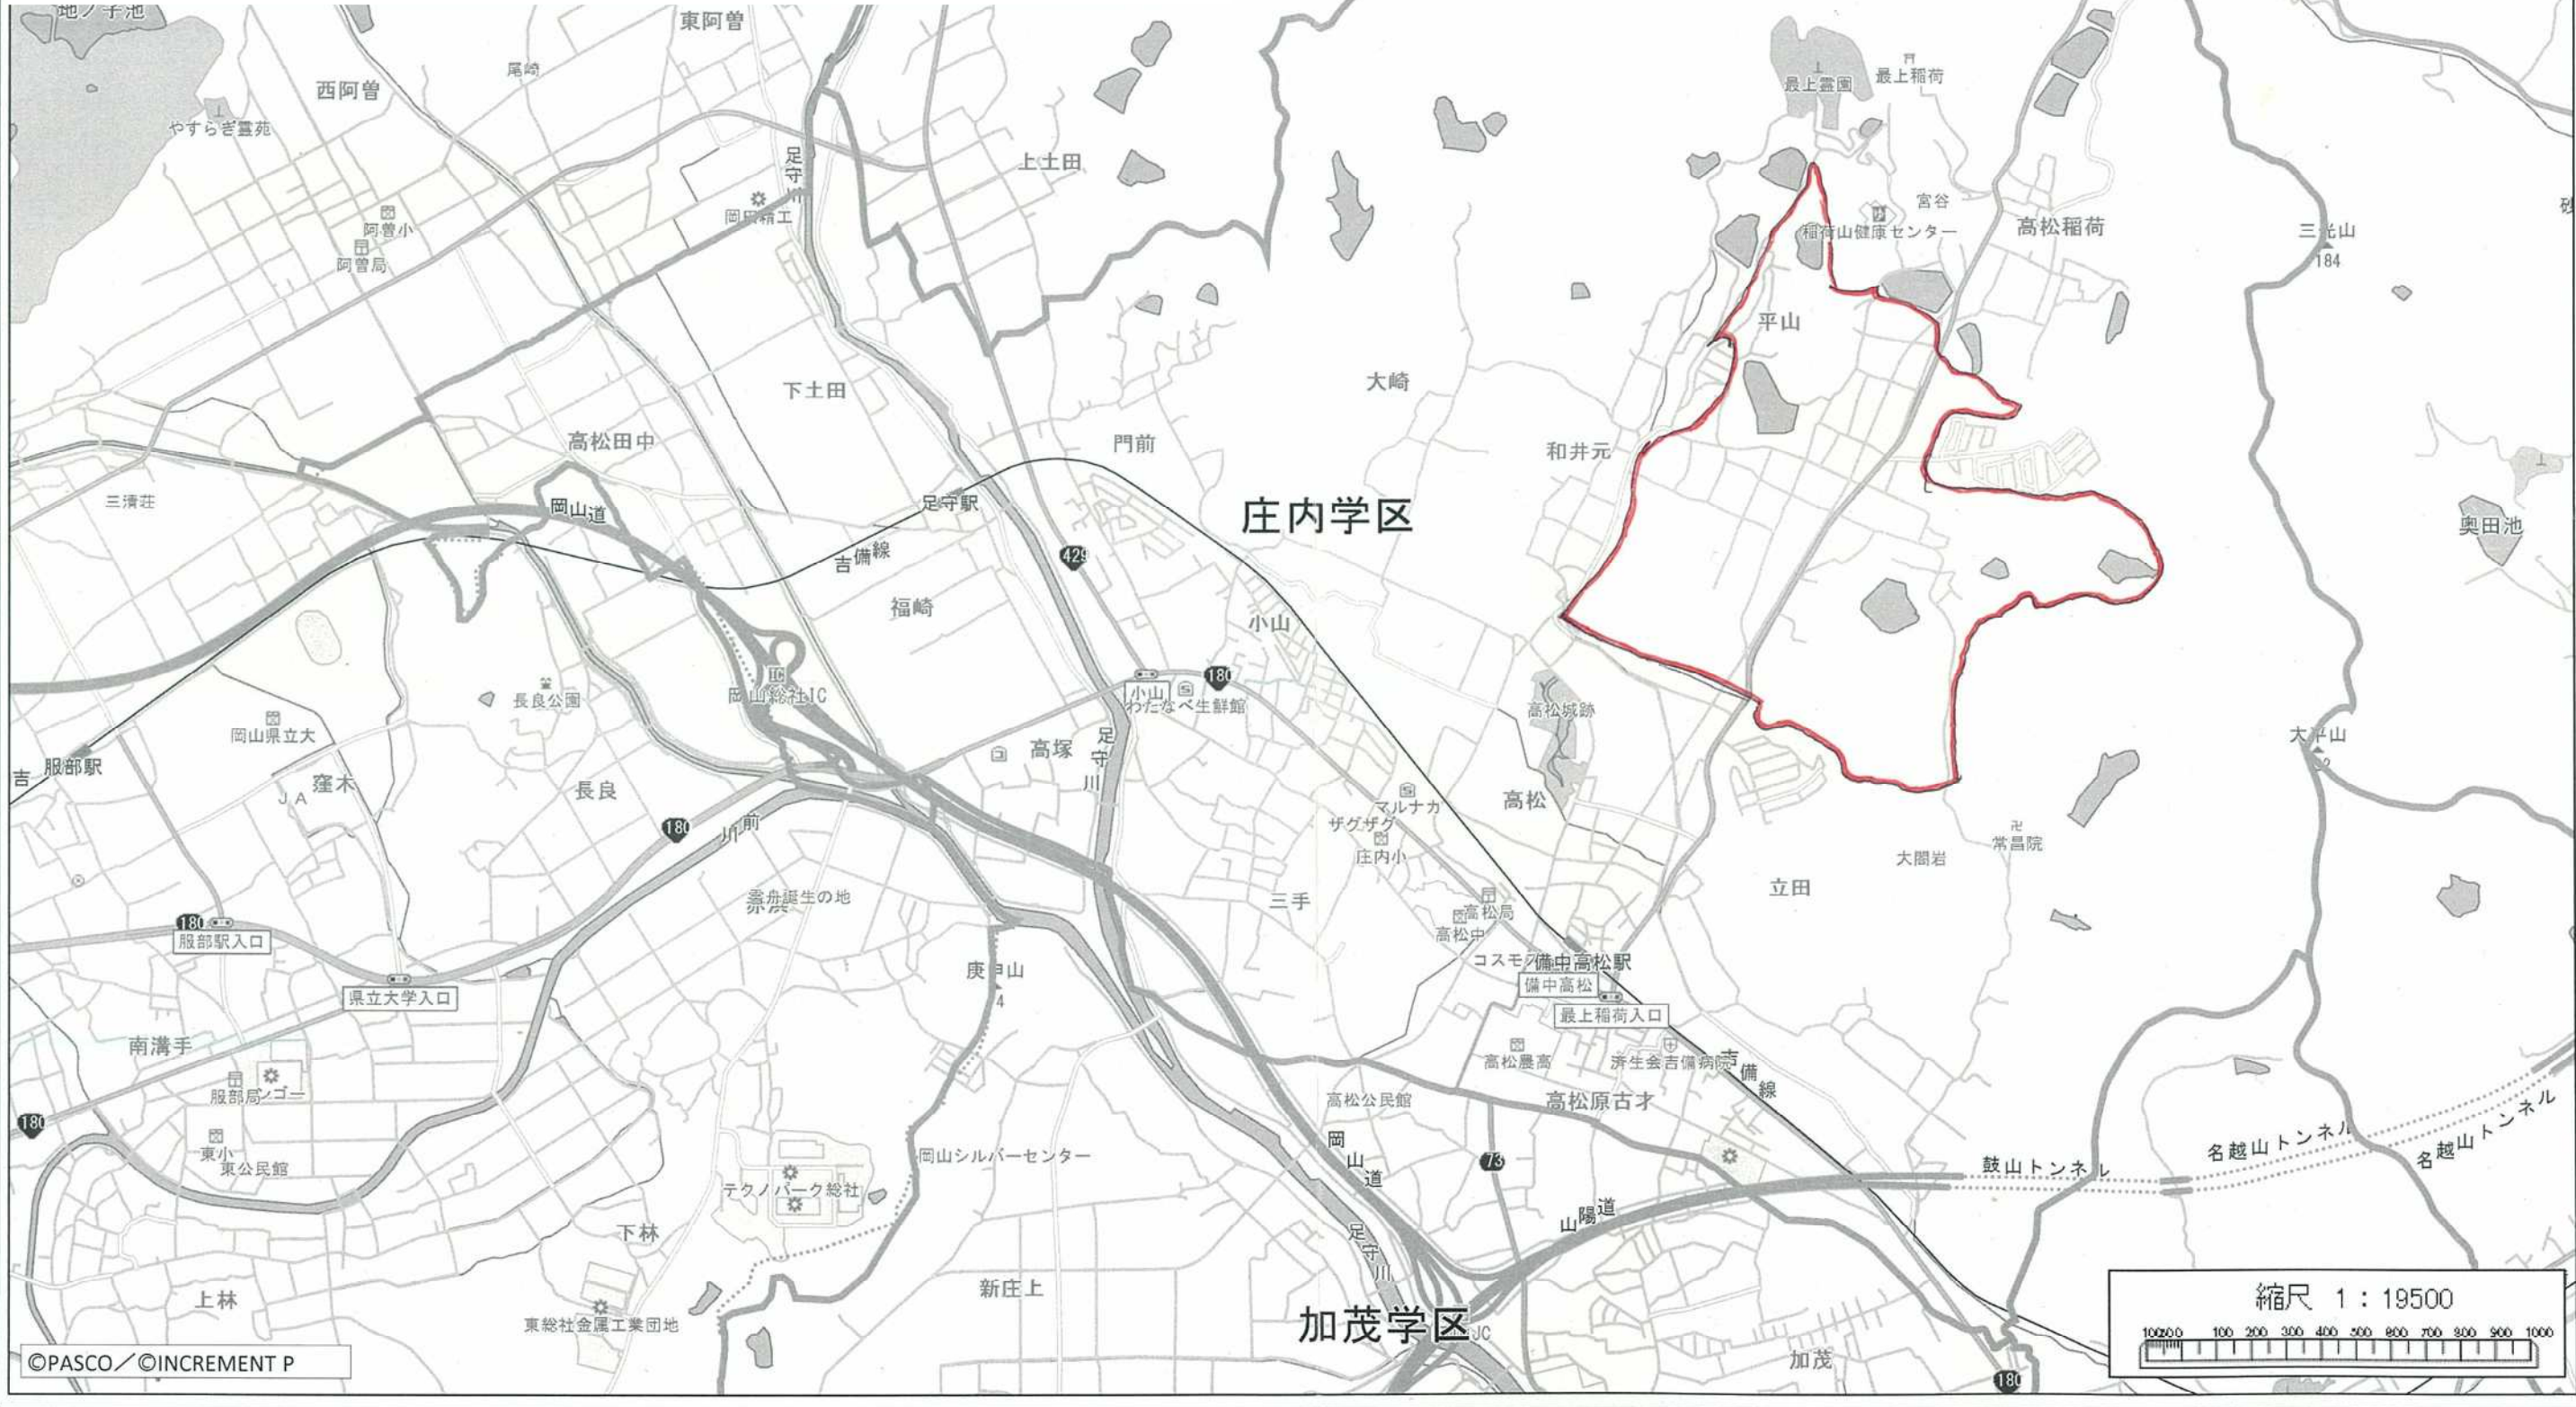

庄内学区 平山町内会

下足守

馬屋下学区

庄内学区

加茂学区

縮尺 1 : 19500