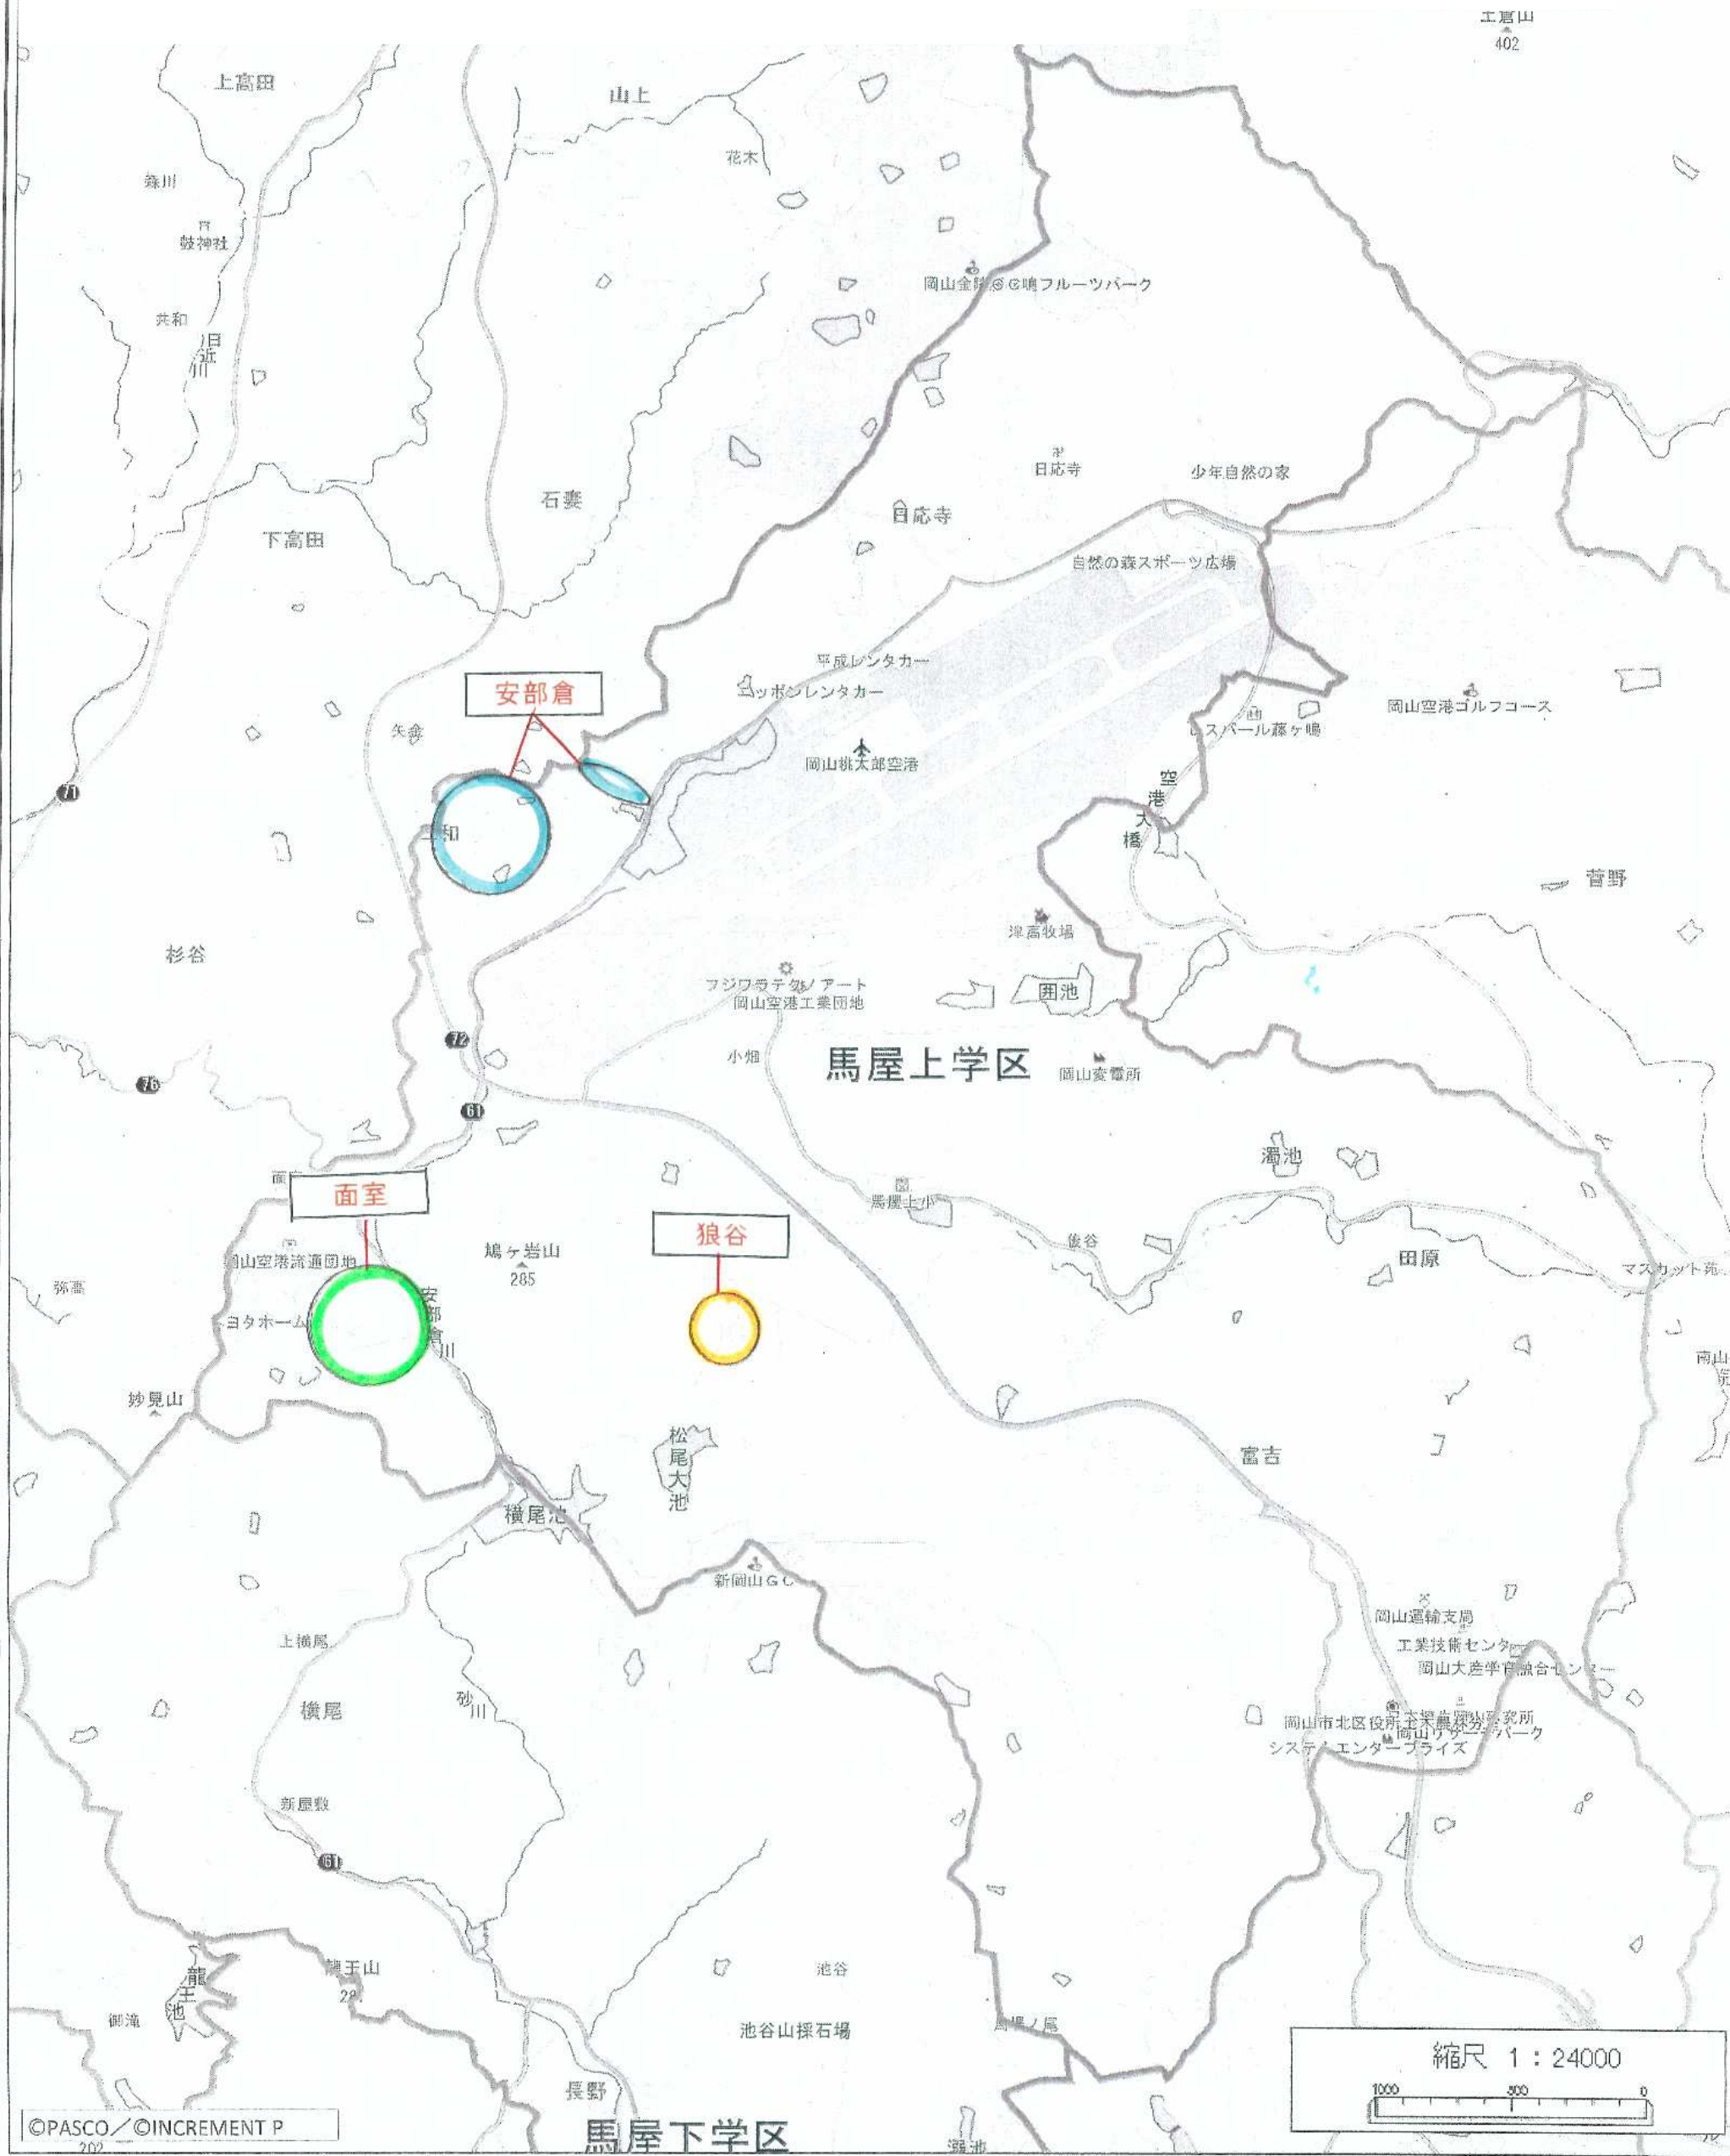

# 馬屋上学区 三和町内会

工原山  
402

安部倉

面室

狼谷

馬屋上学区

馬屋下学区

縮尺 1 : 24000