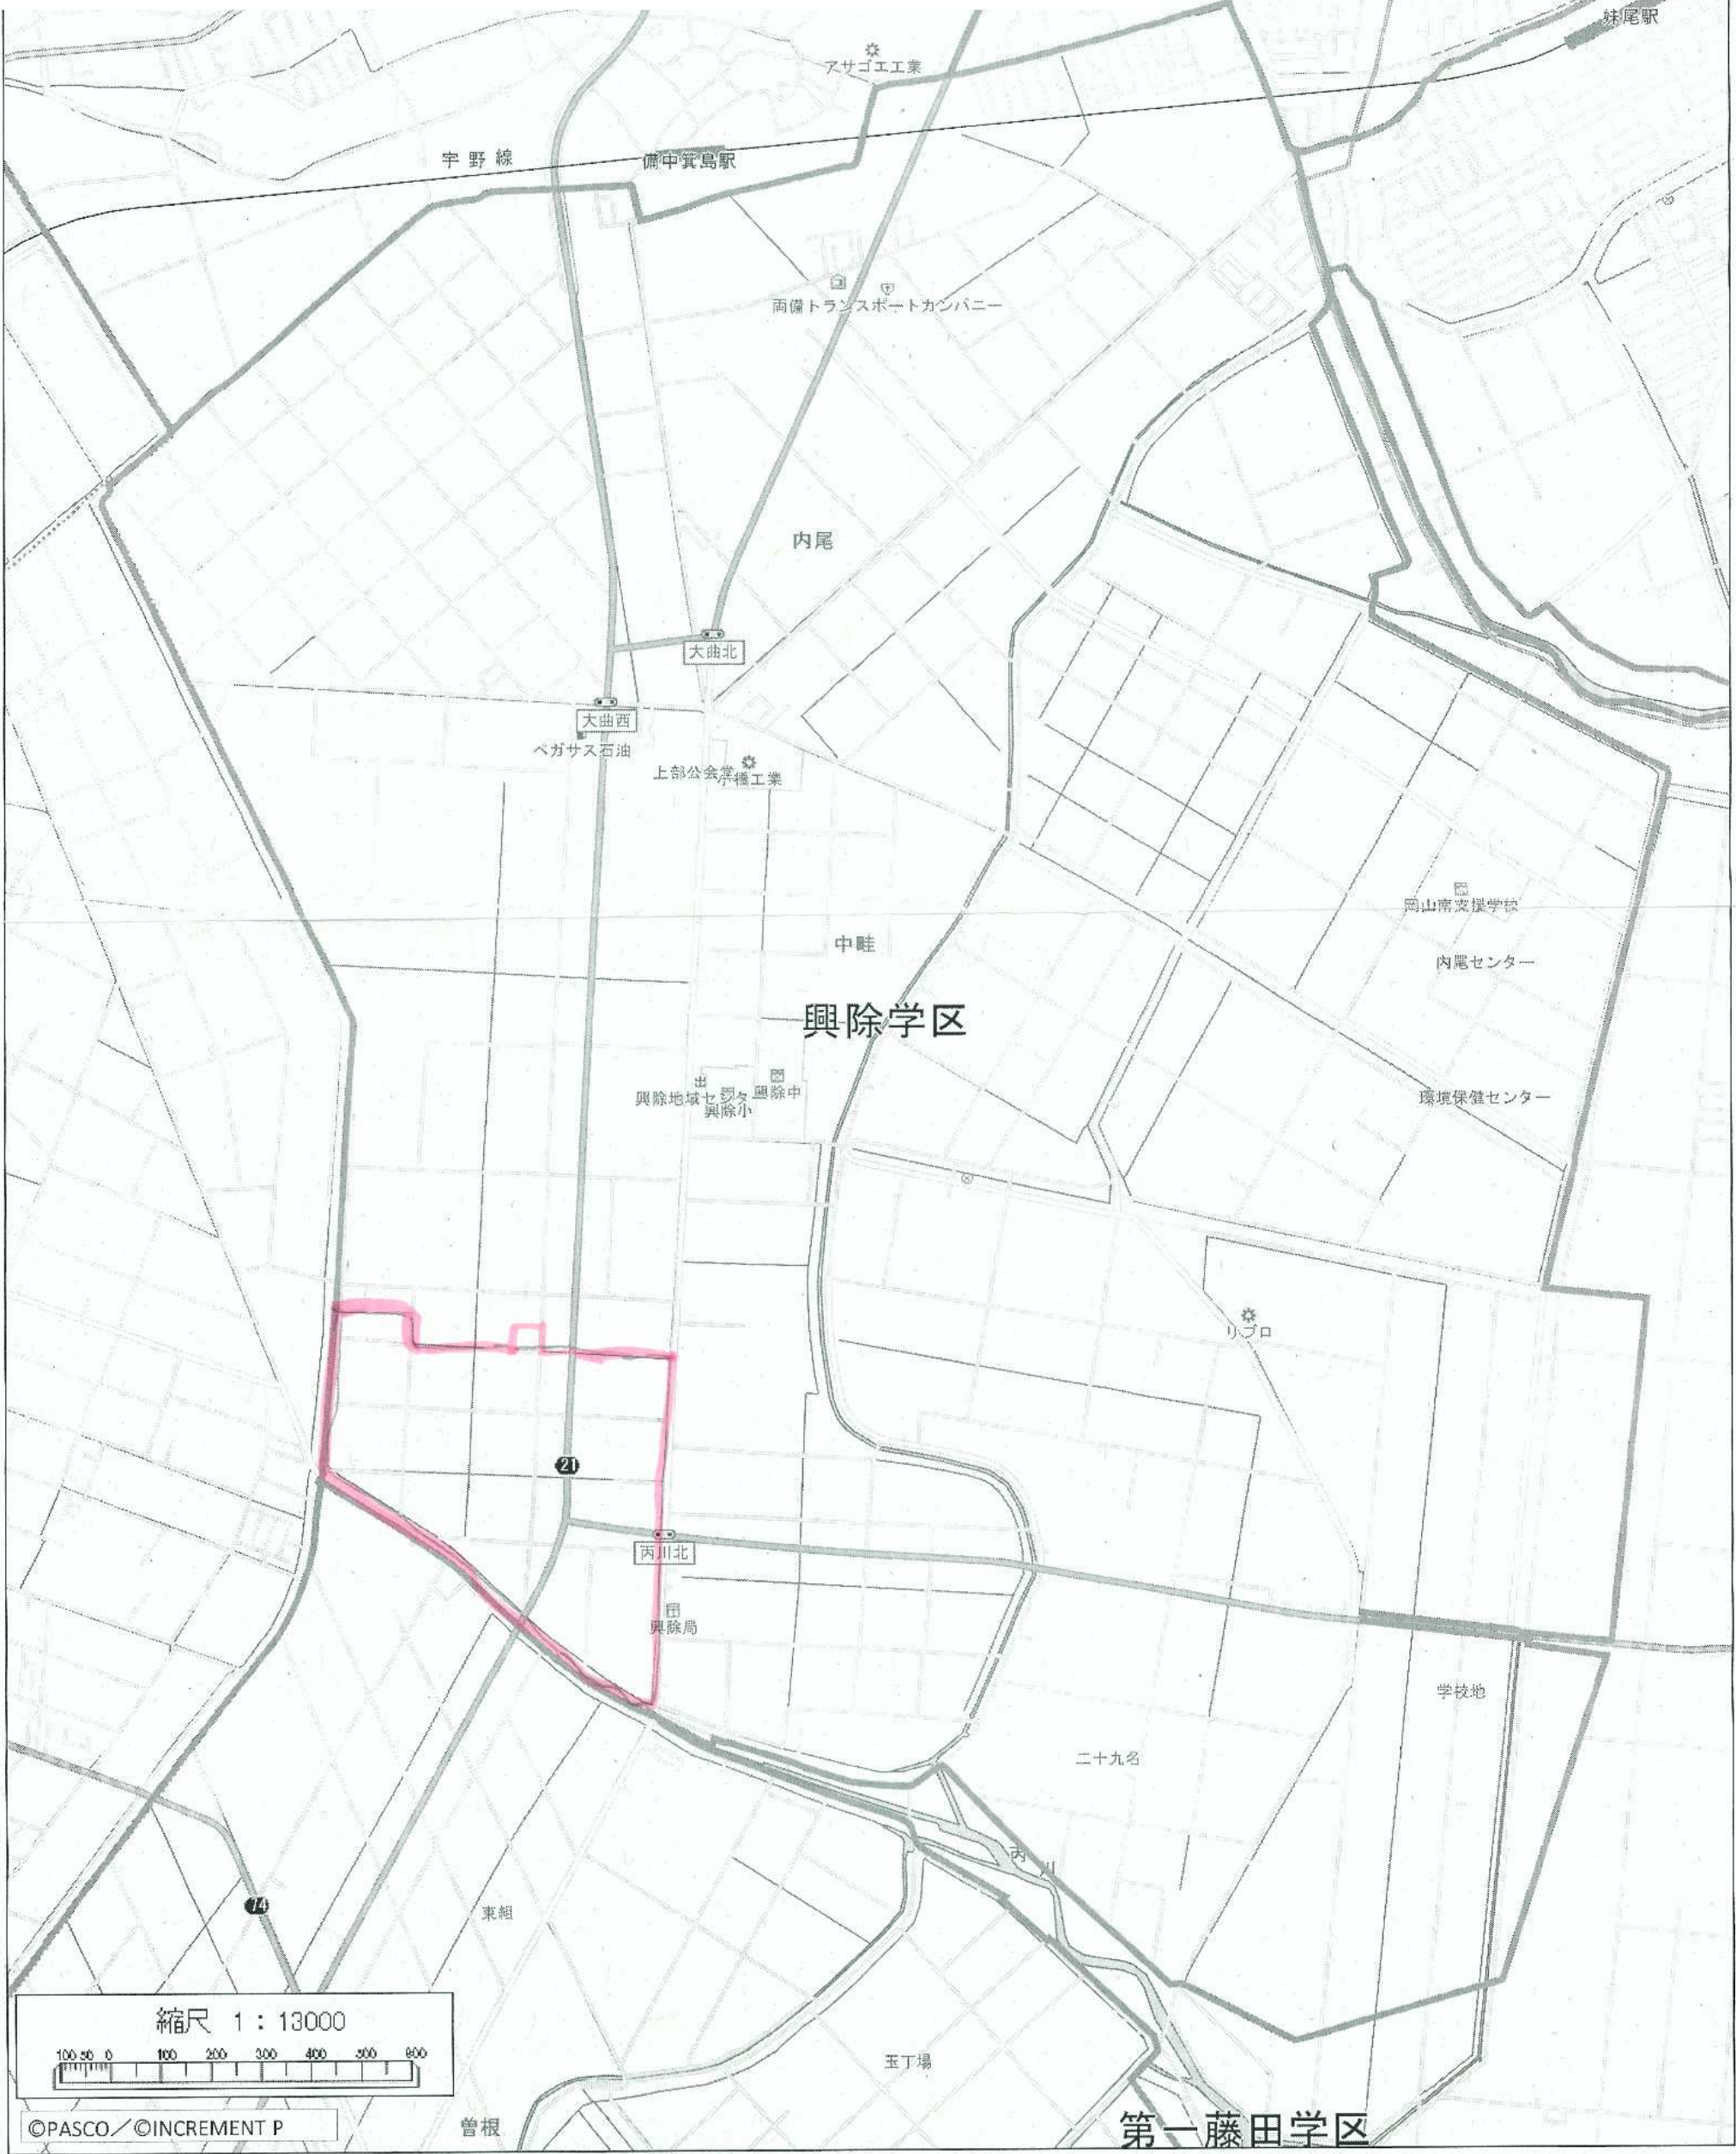

興除学区 中畦南第1町内会

妹尾子区

縮尺 1 : 13000
100 0 100 200 300 400 500 600
©PASCO/©INCREMENT P