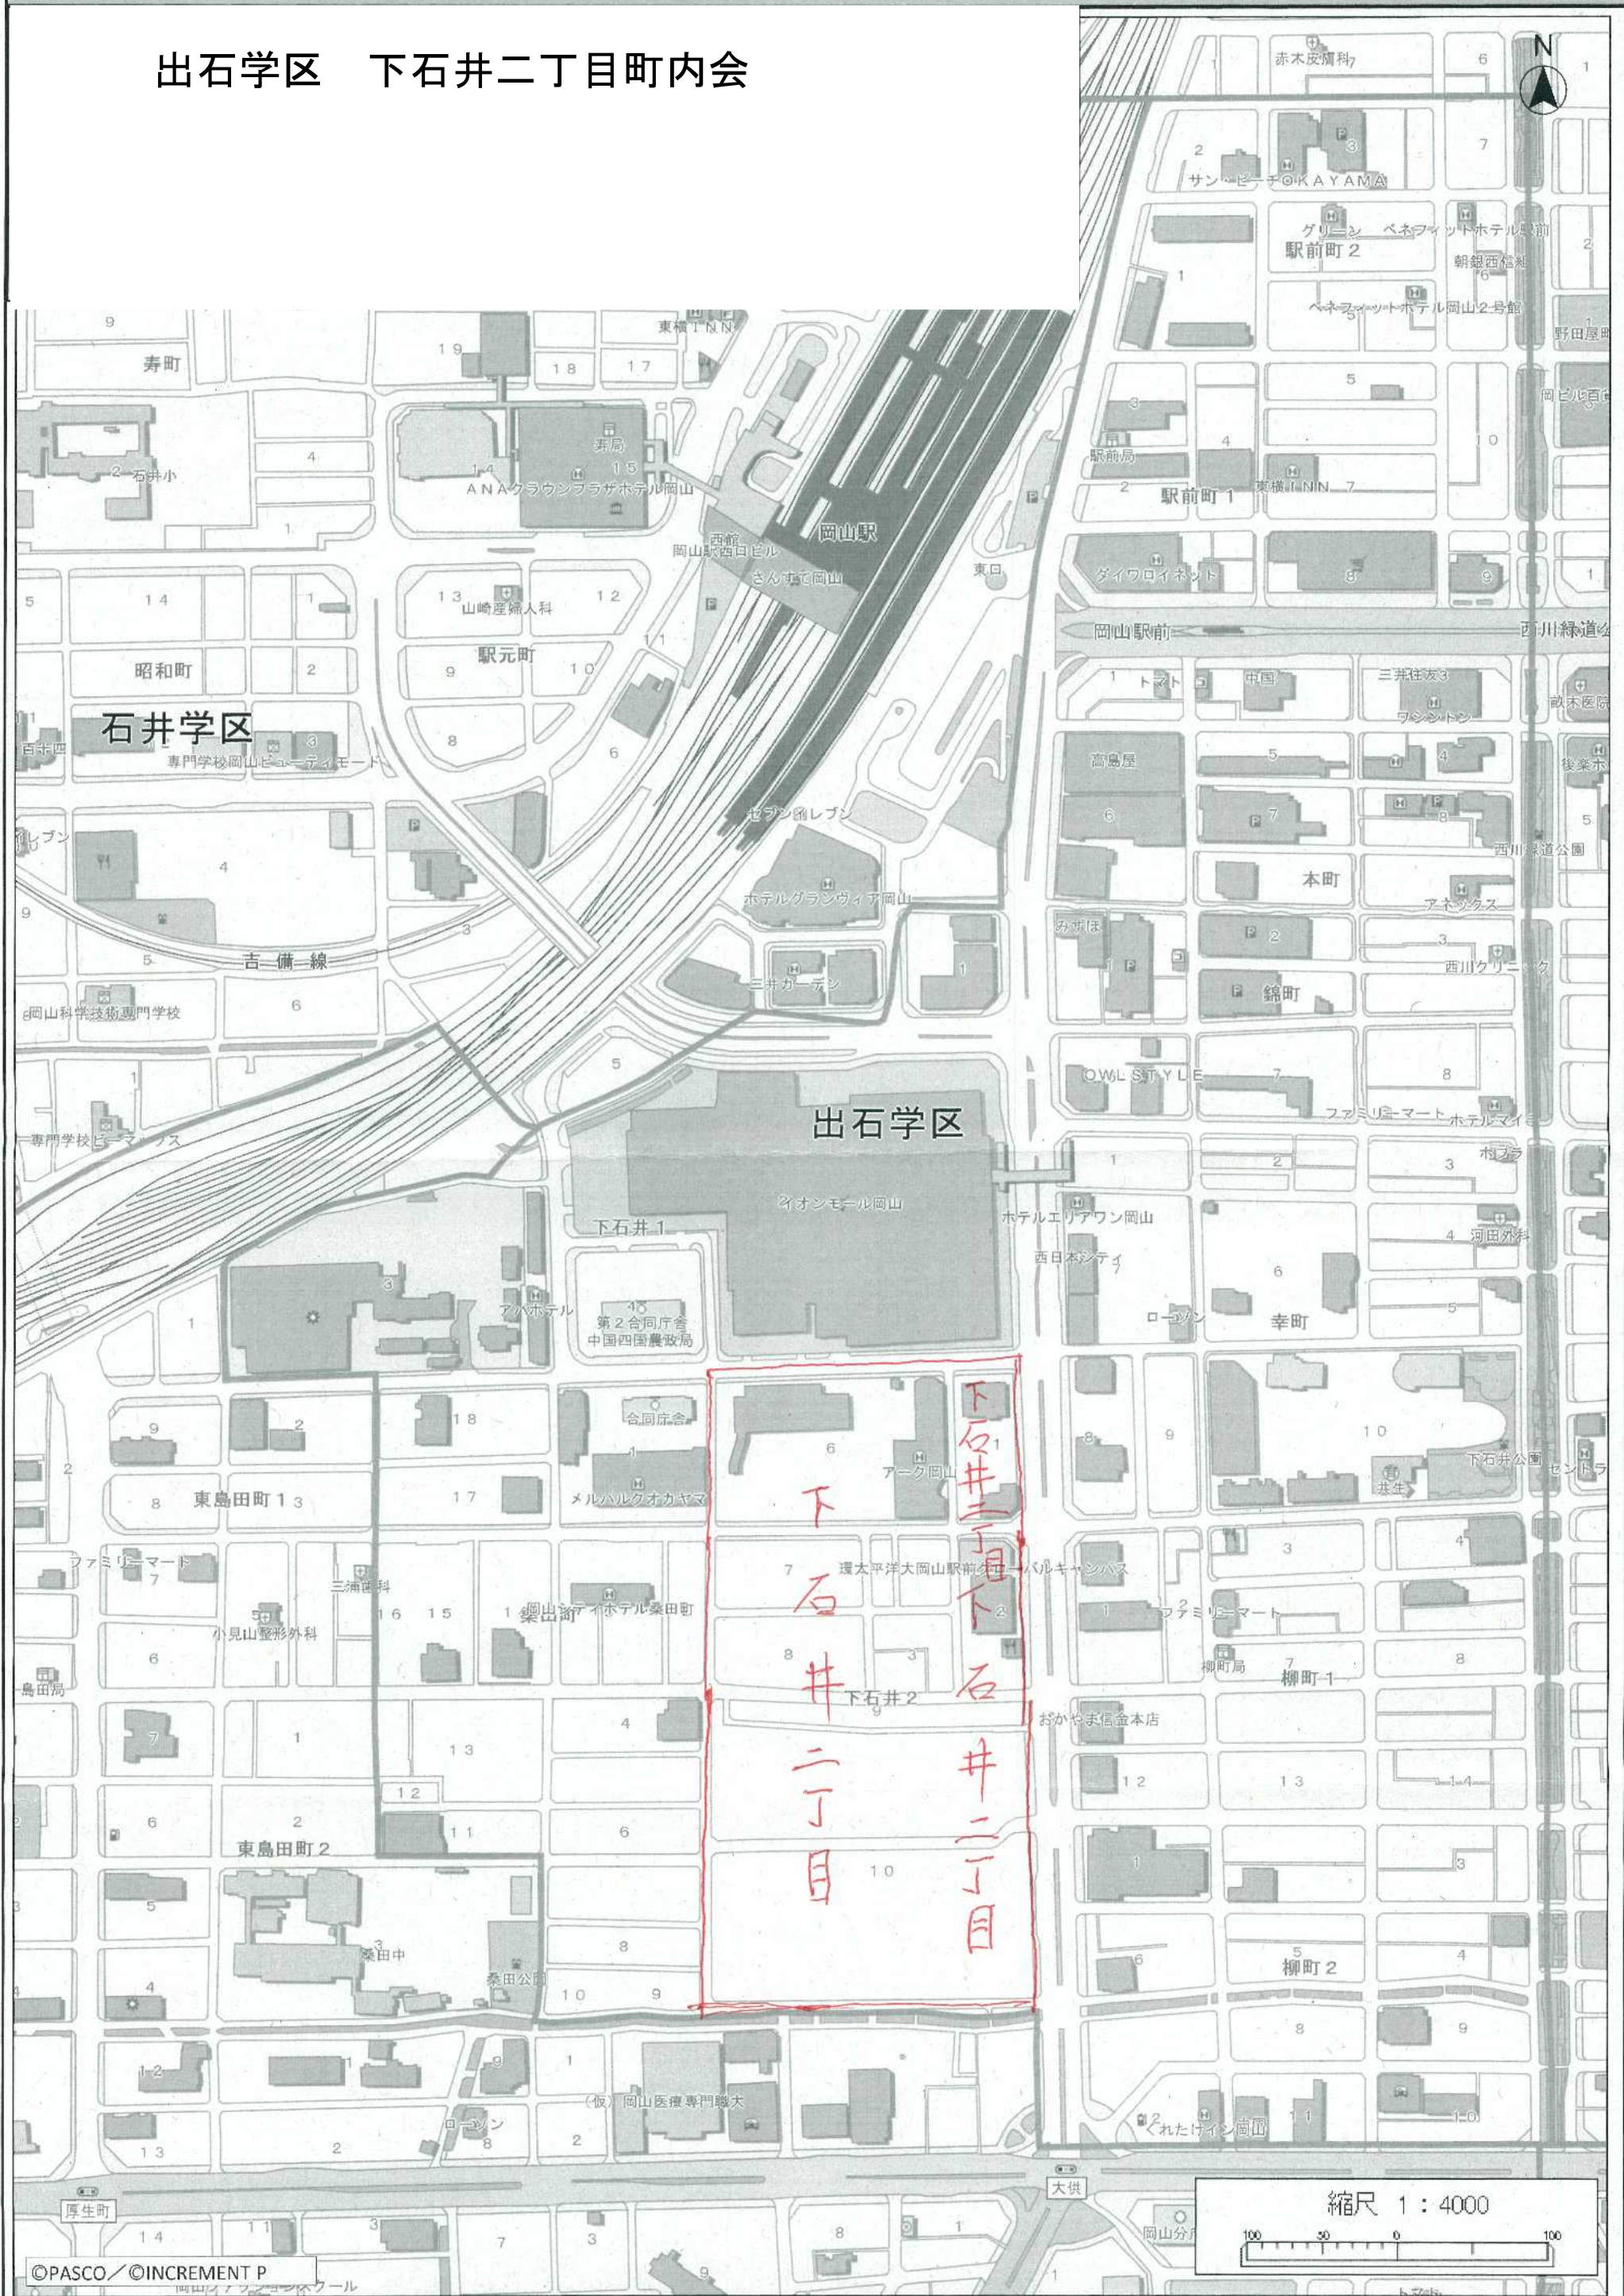

出石学区 下石井二丁目町内会

縮尺 1 : 4000