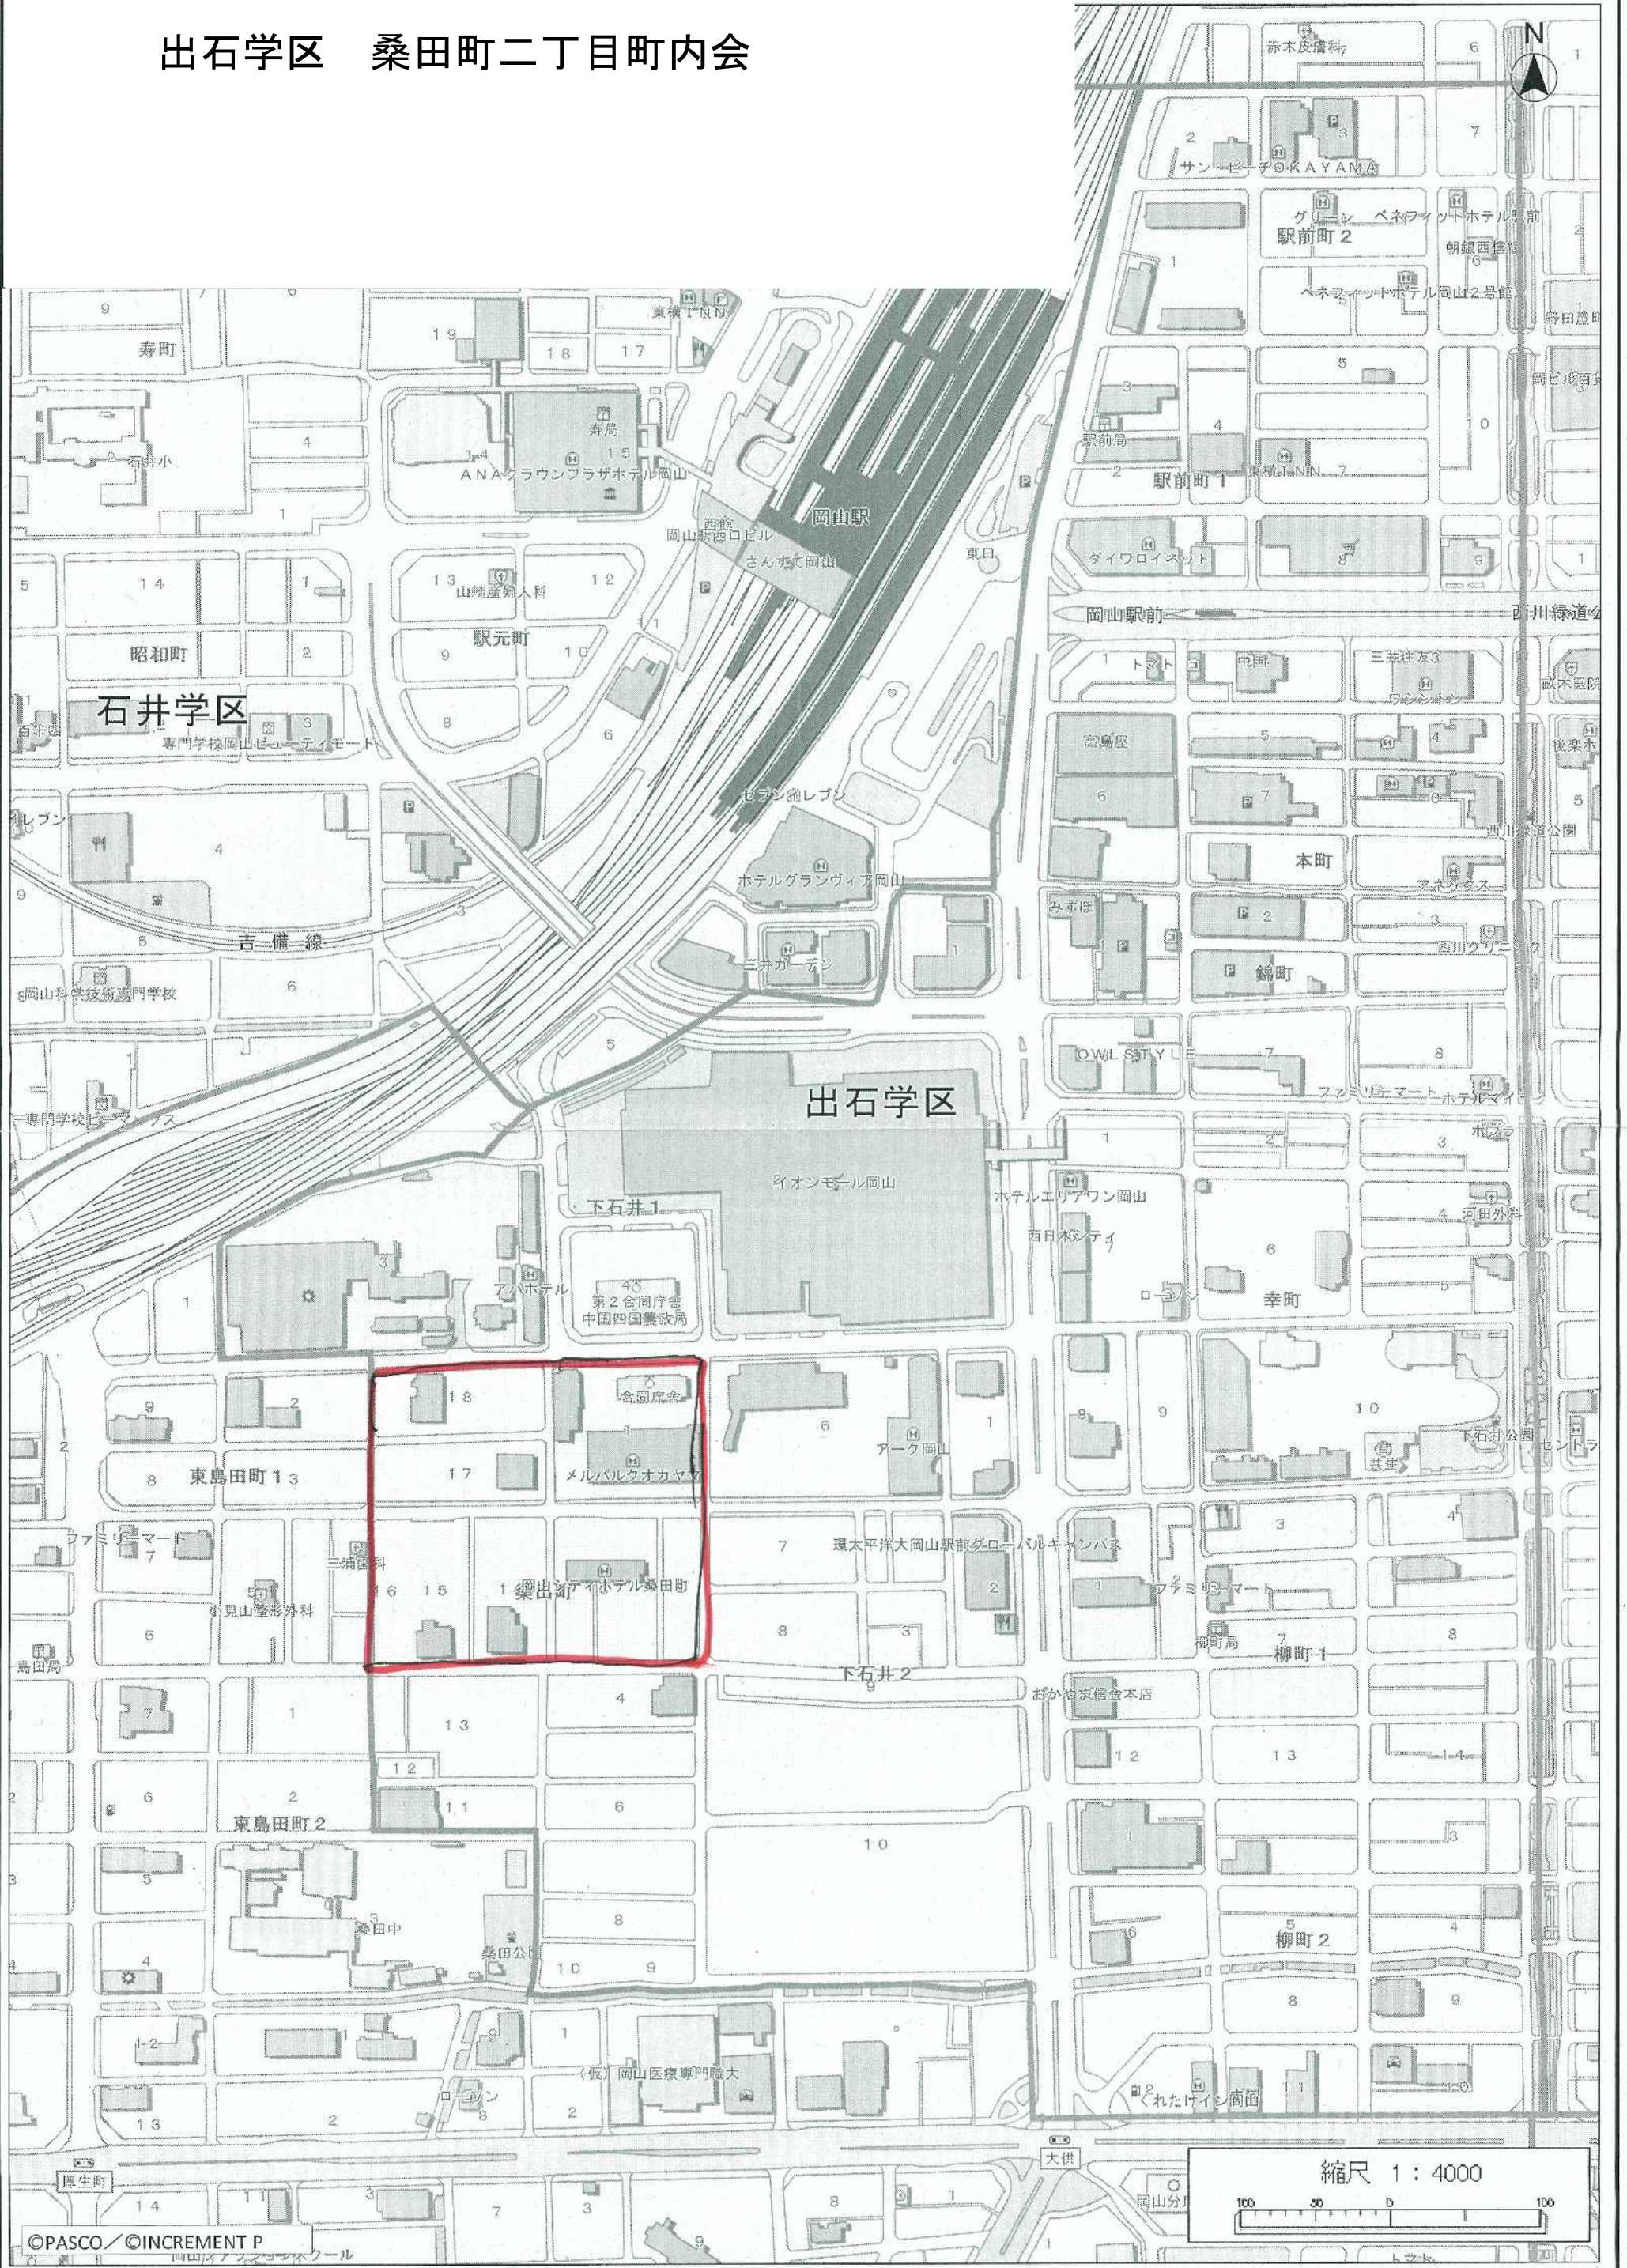

出石学区 桑田町二丁目町内会

縮尺 1 : 4000