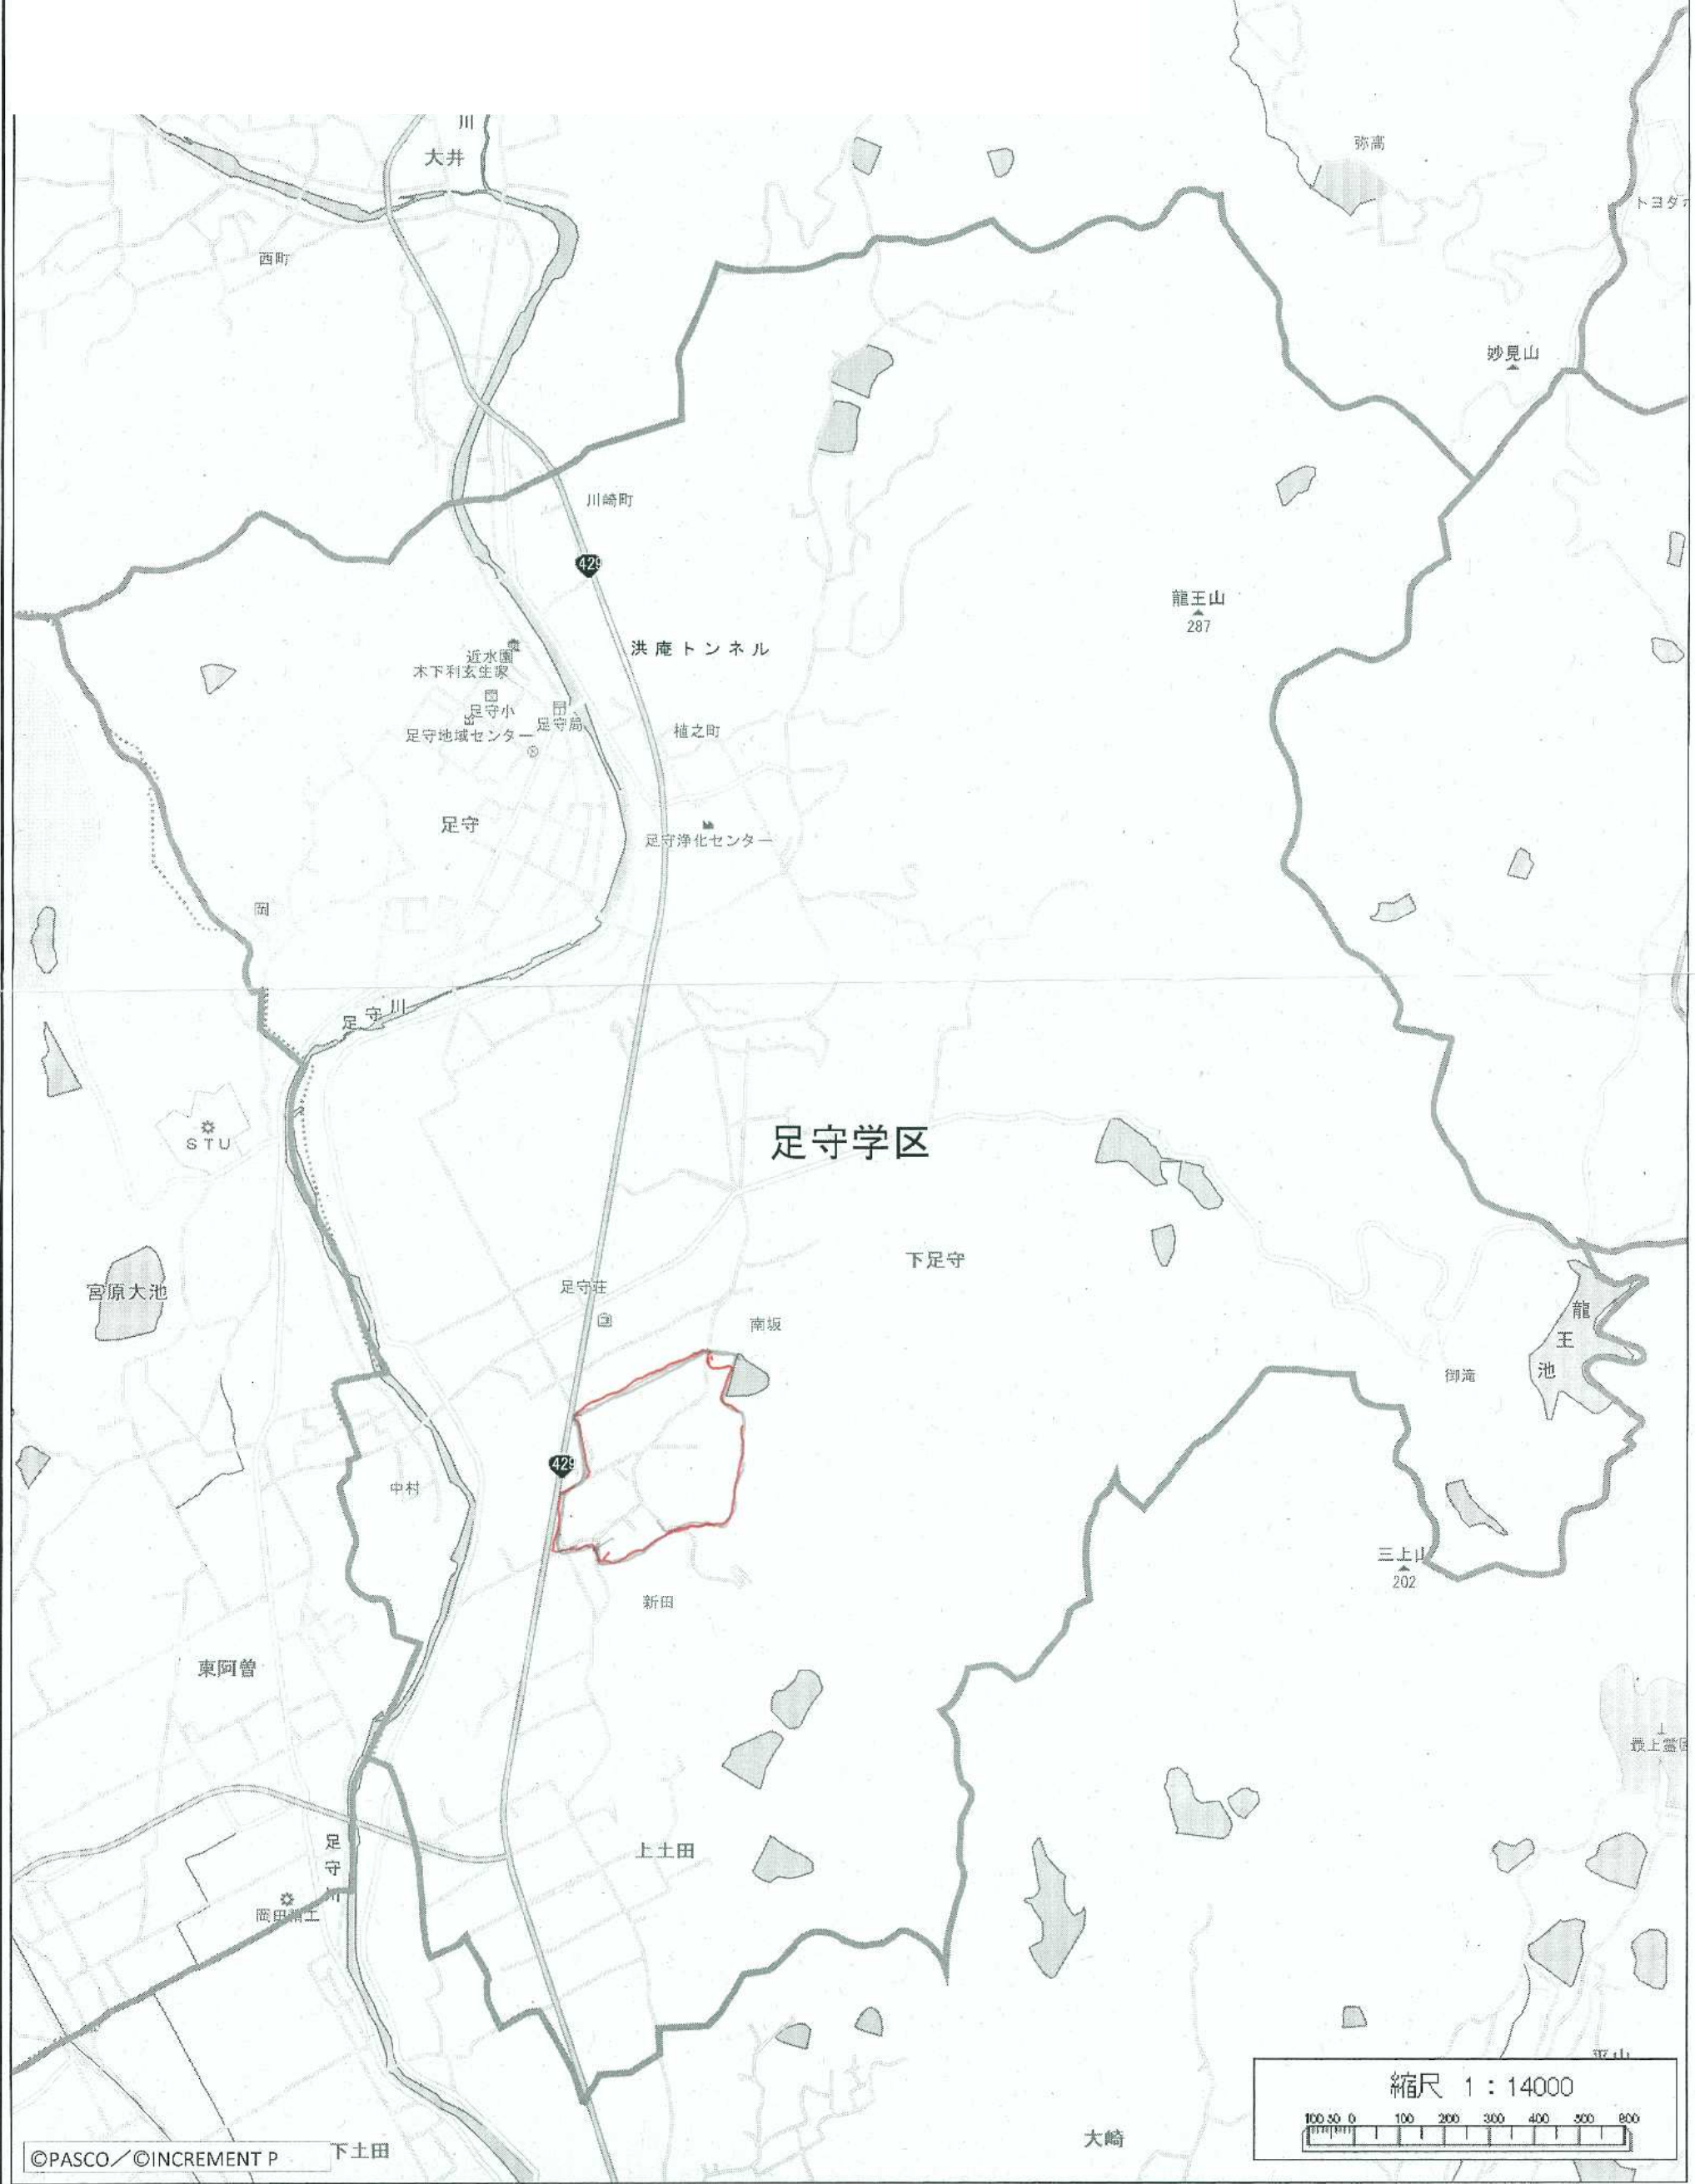

足守学区 七鼻町内会

足守学区

縮尺 1 : 14000