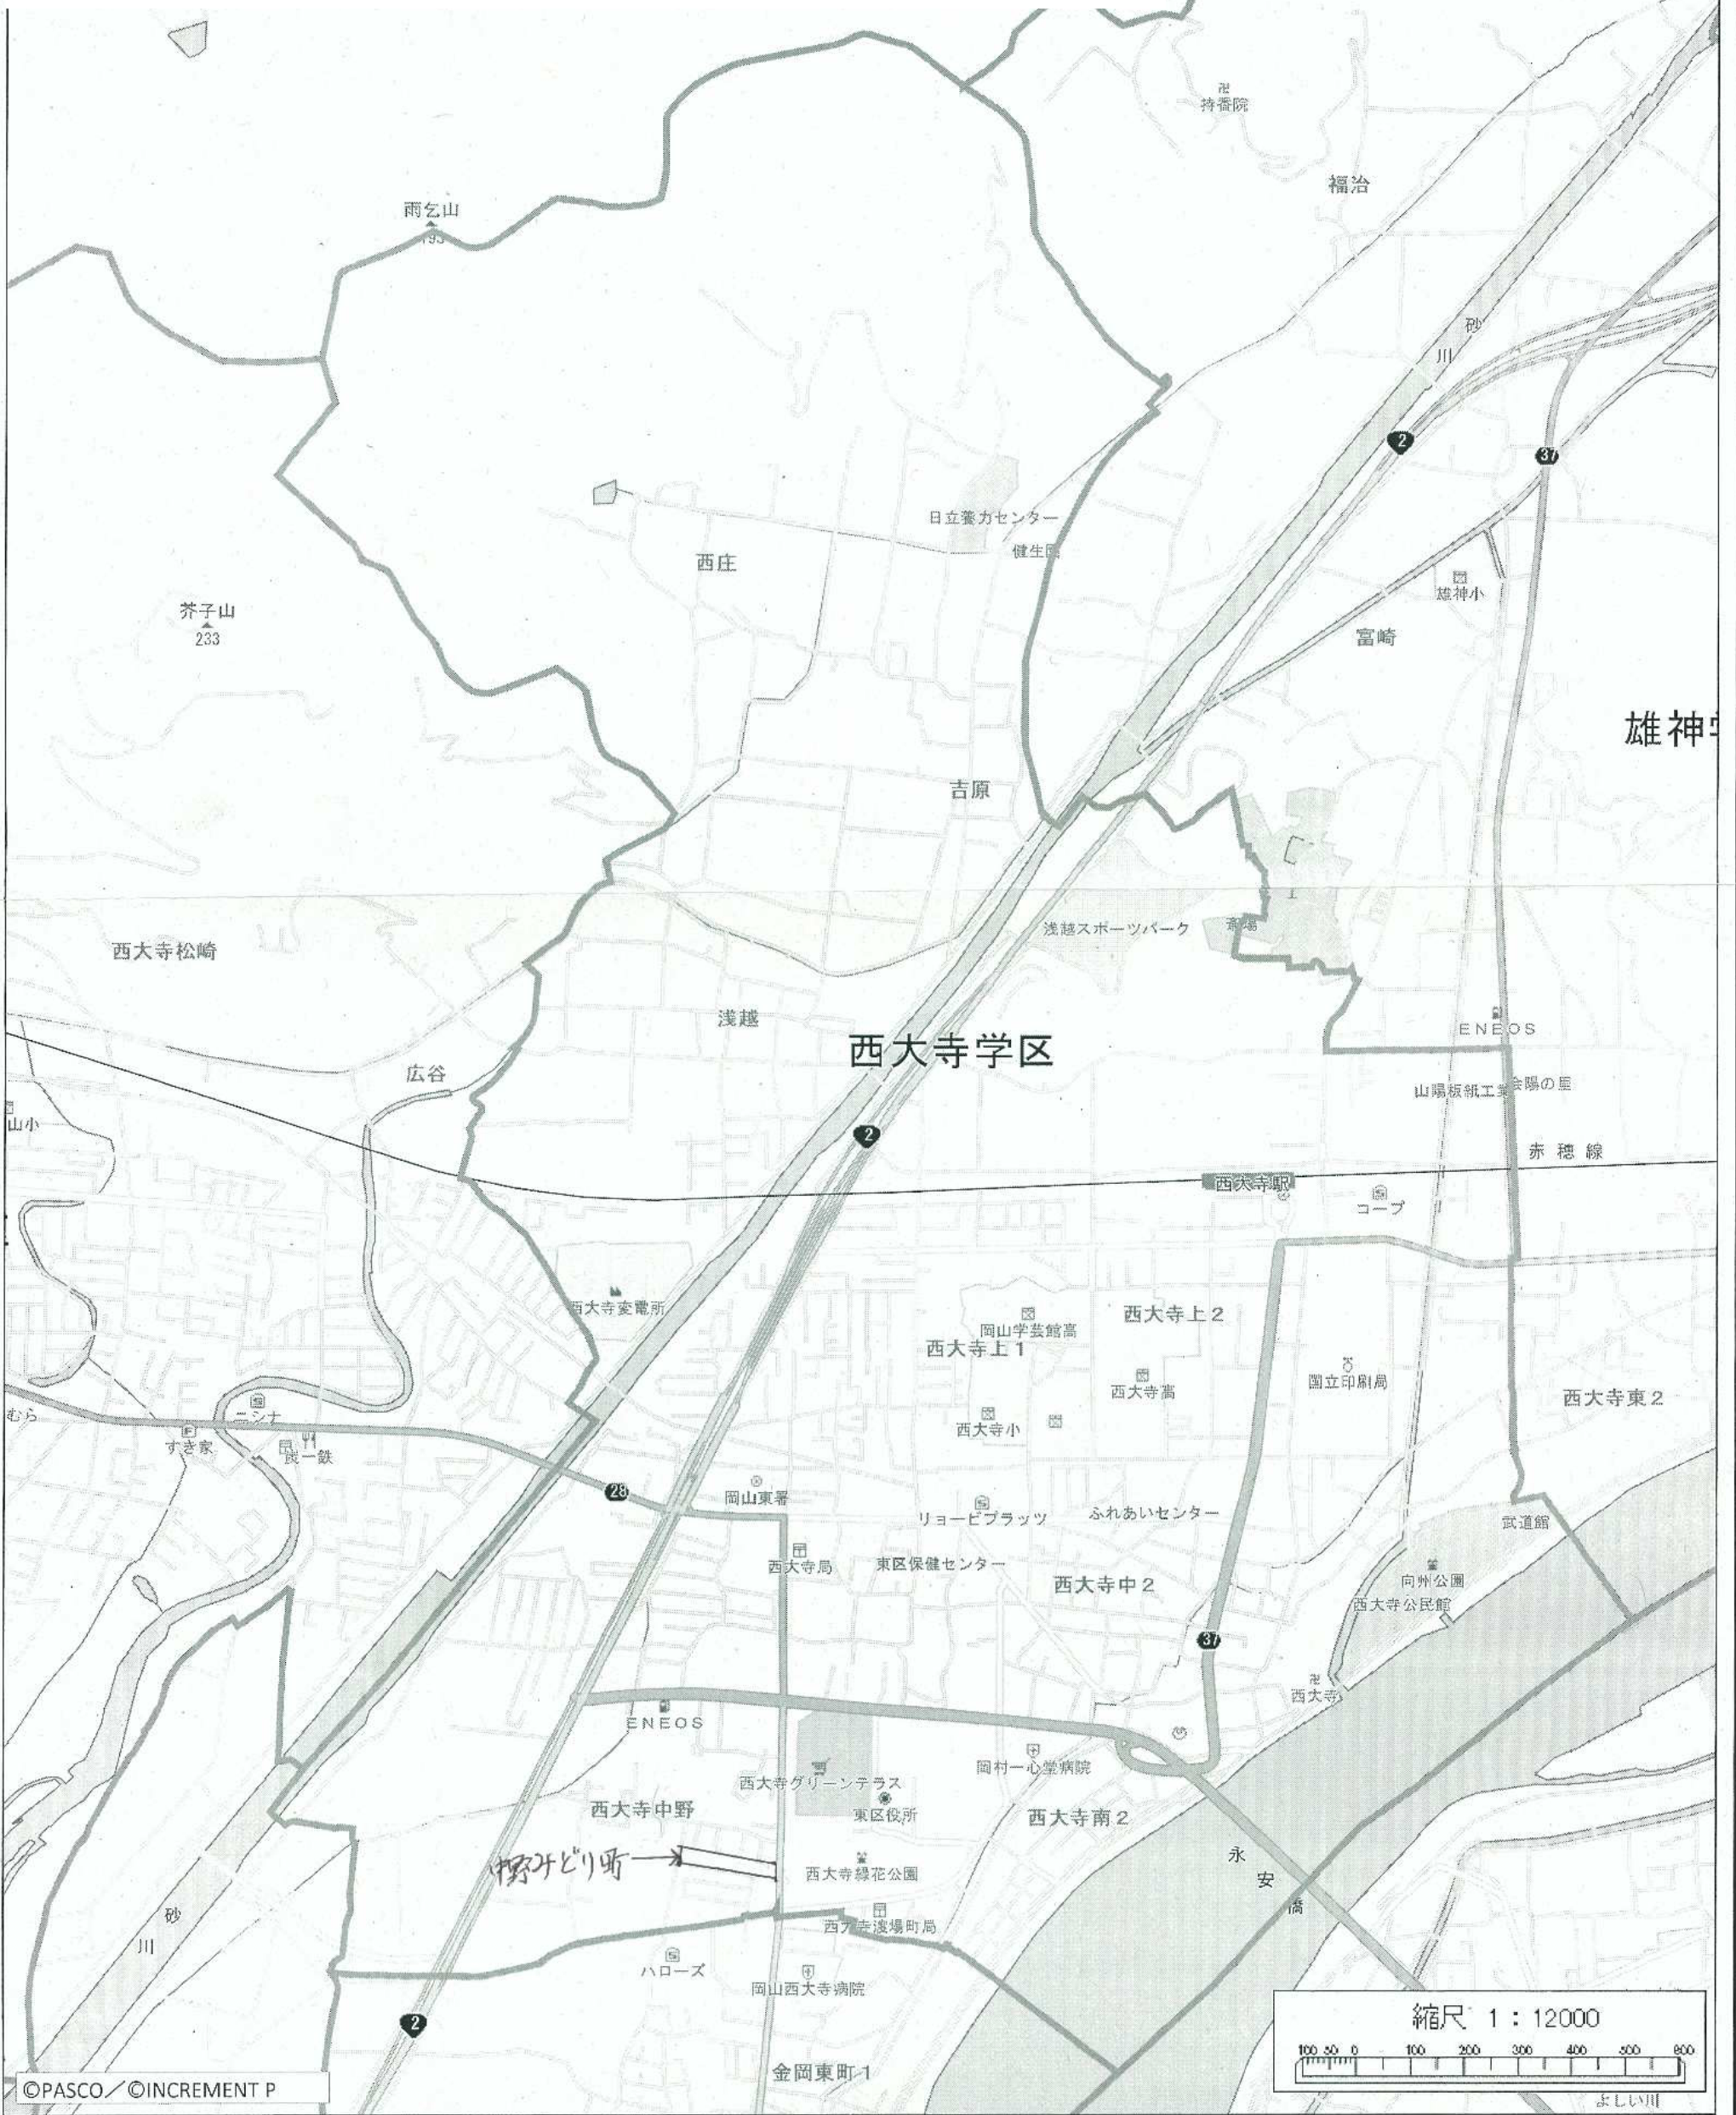

西大寺学区 中野みどり町内会

雄神

西大寺学区

縮尺 1 : 12000

よしい川