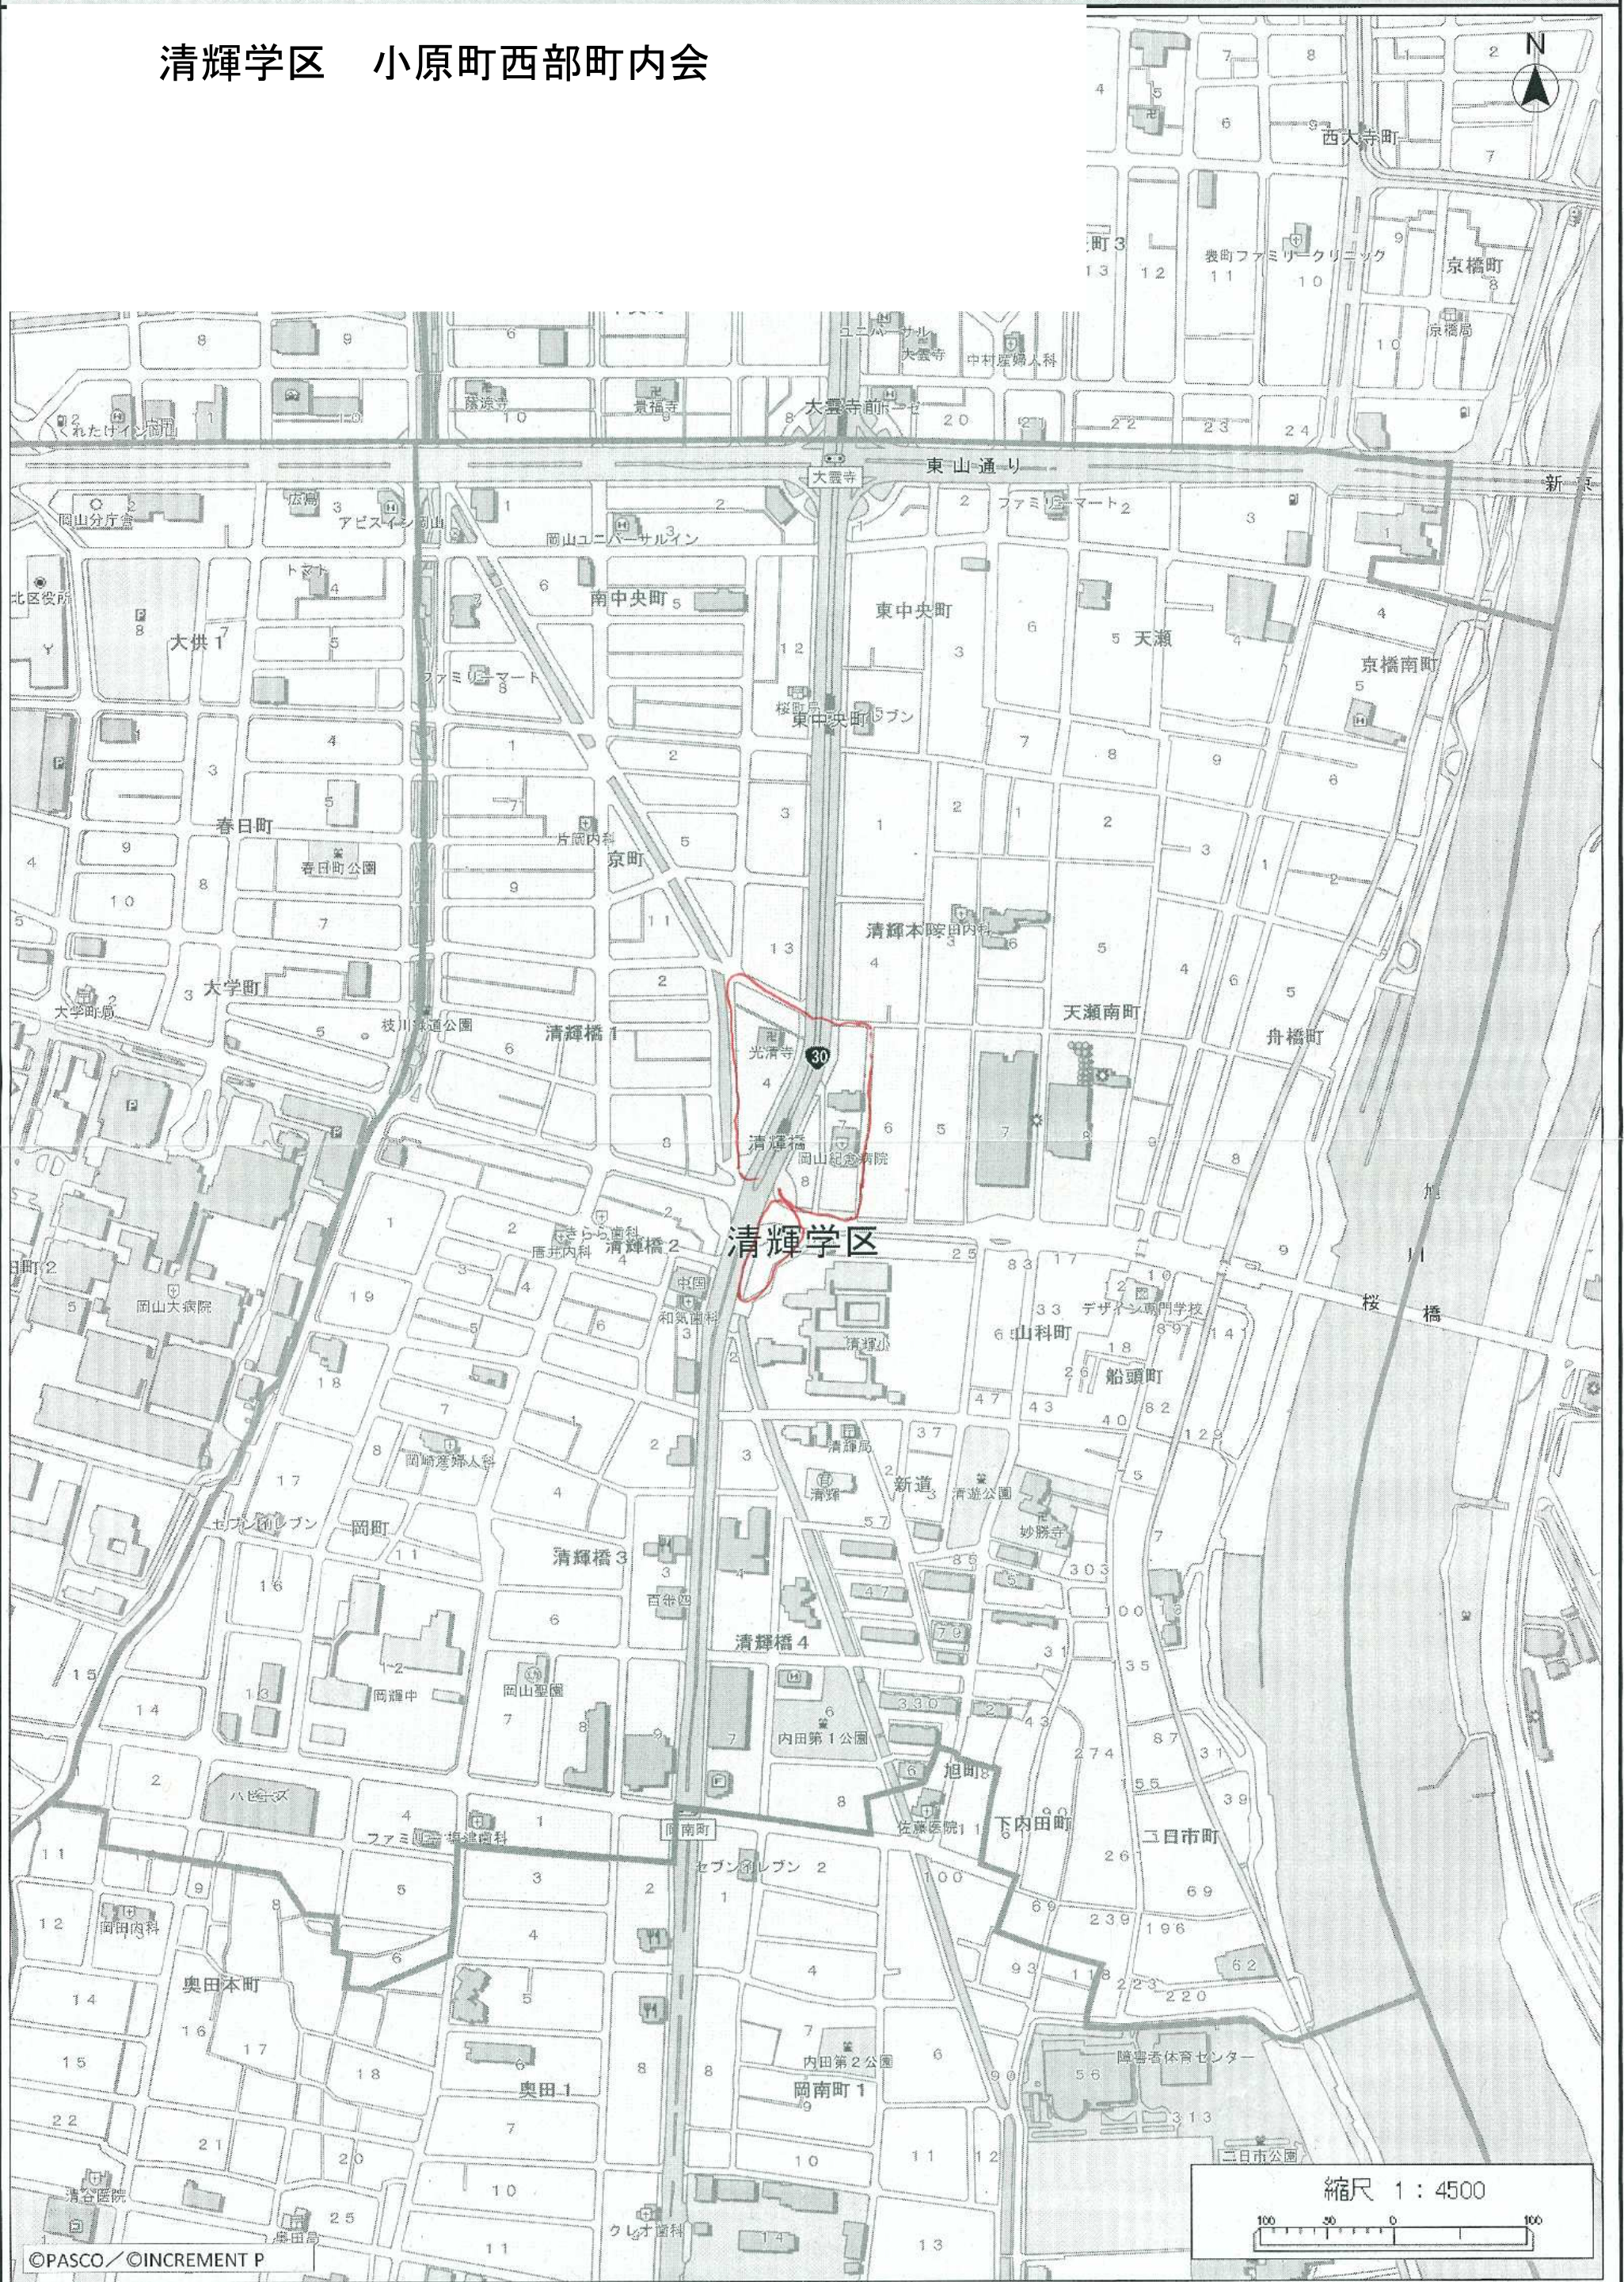

清輝学区 小原町西部町内会

縮尺 1 : 4500