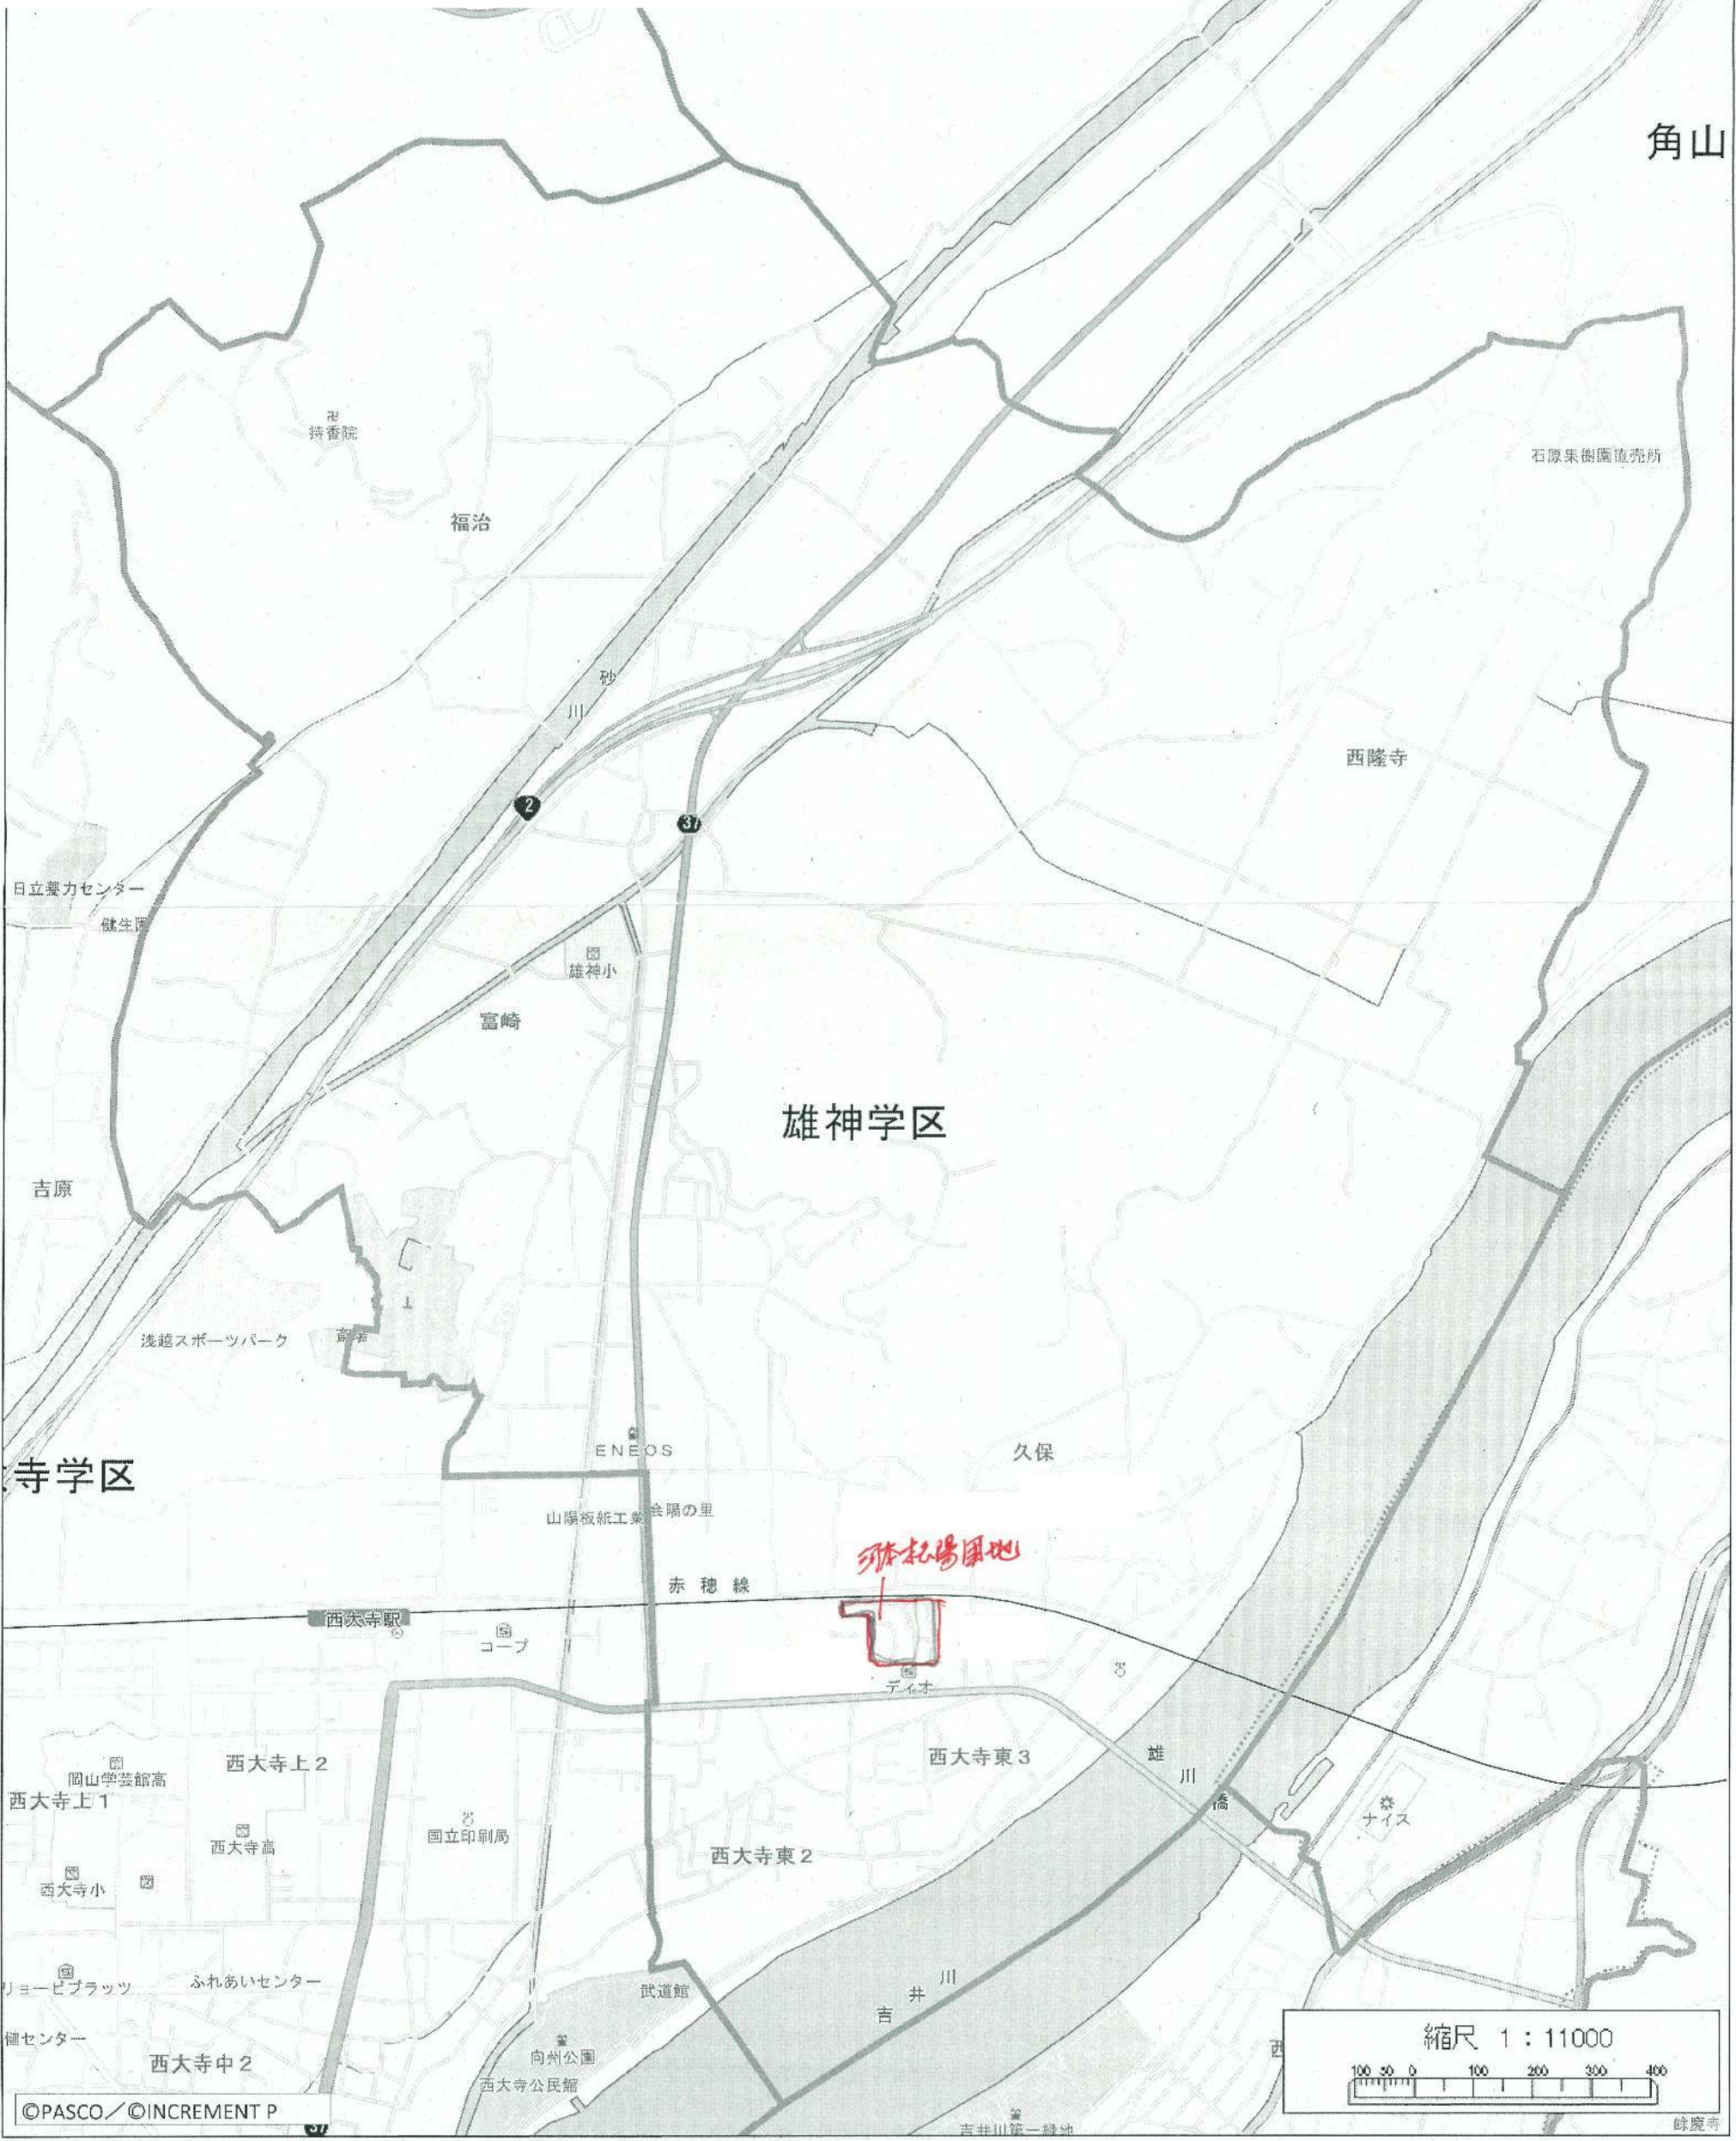

雄神学区 河本松陽団地町内会

角山

石原果樹園直売所

西隆寺

雄神学区

寺学区

河本松陽団地

縮尺 1 : 11000