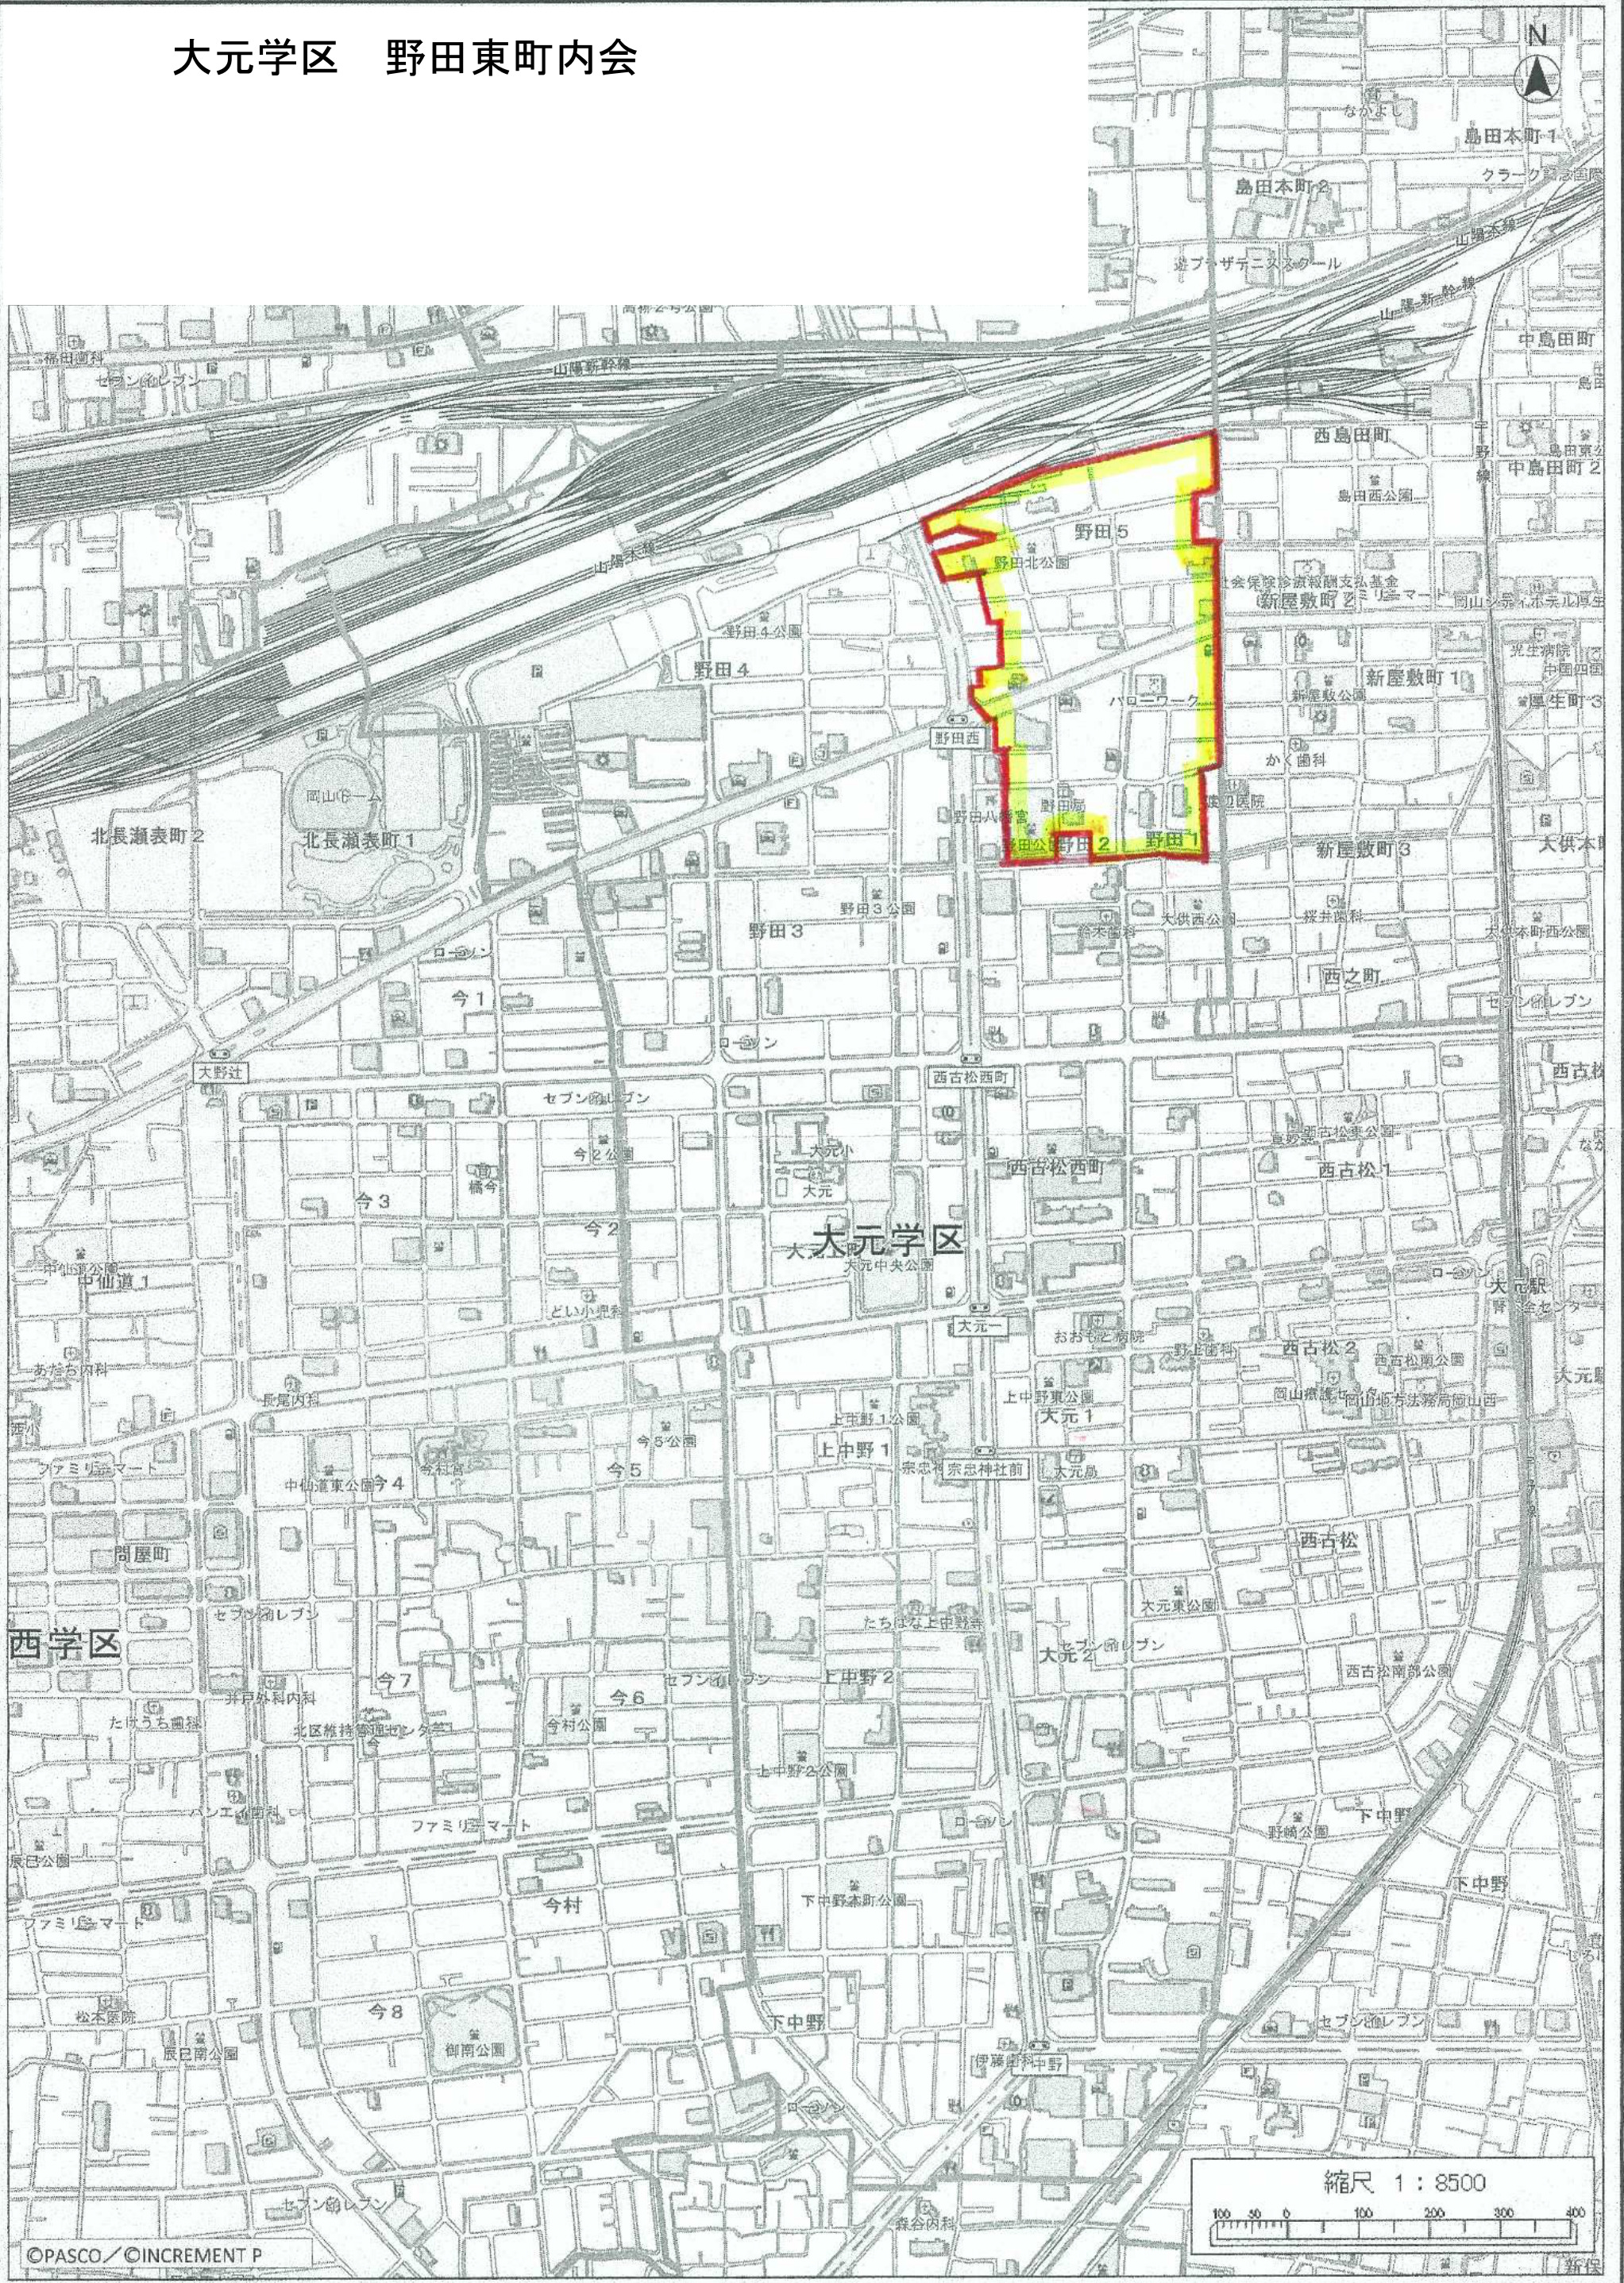

# 大元学区 野田東町内会

縮尺 1 : 8500  
100 50 0 100 200 300 400