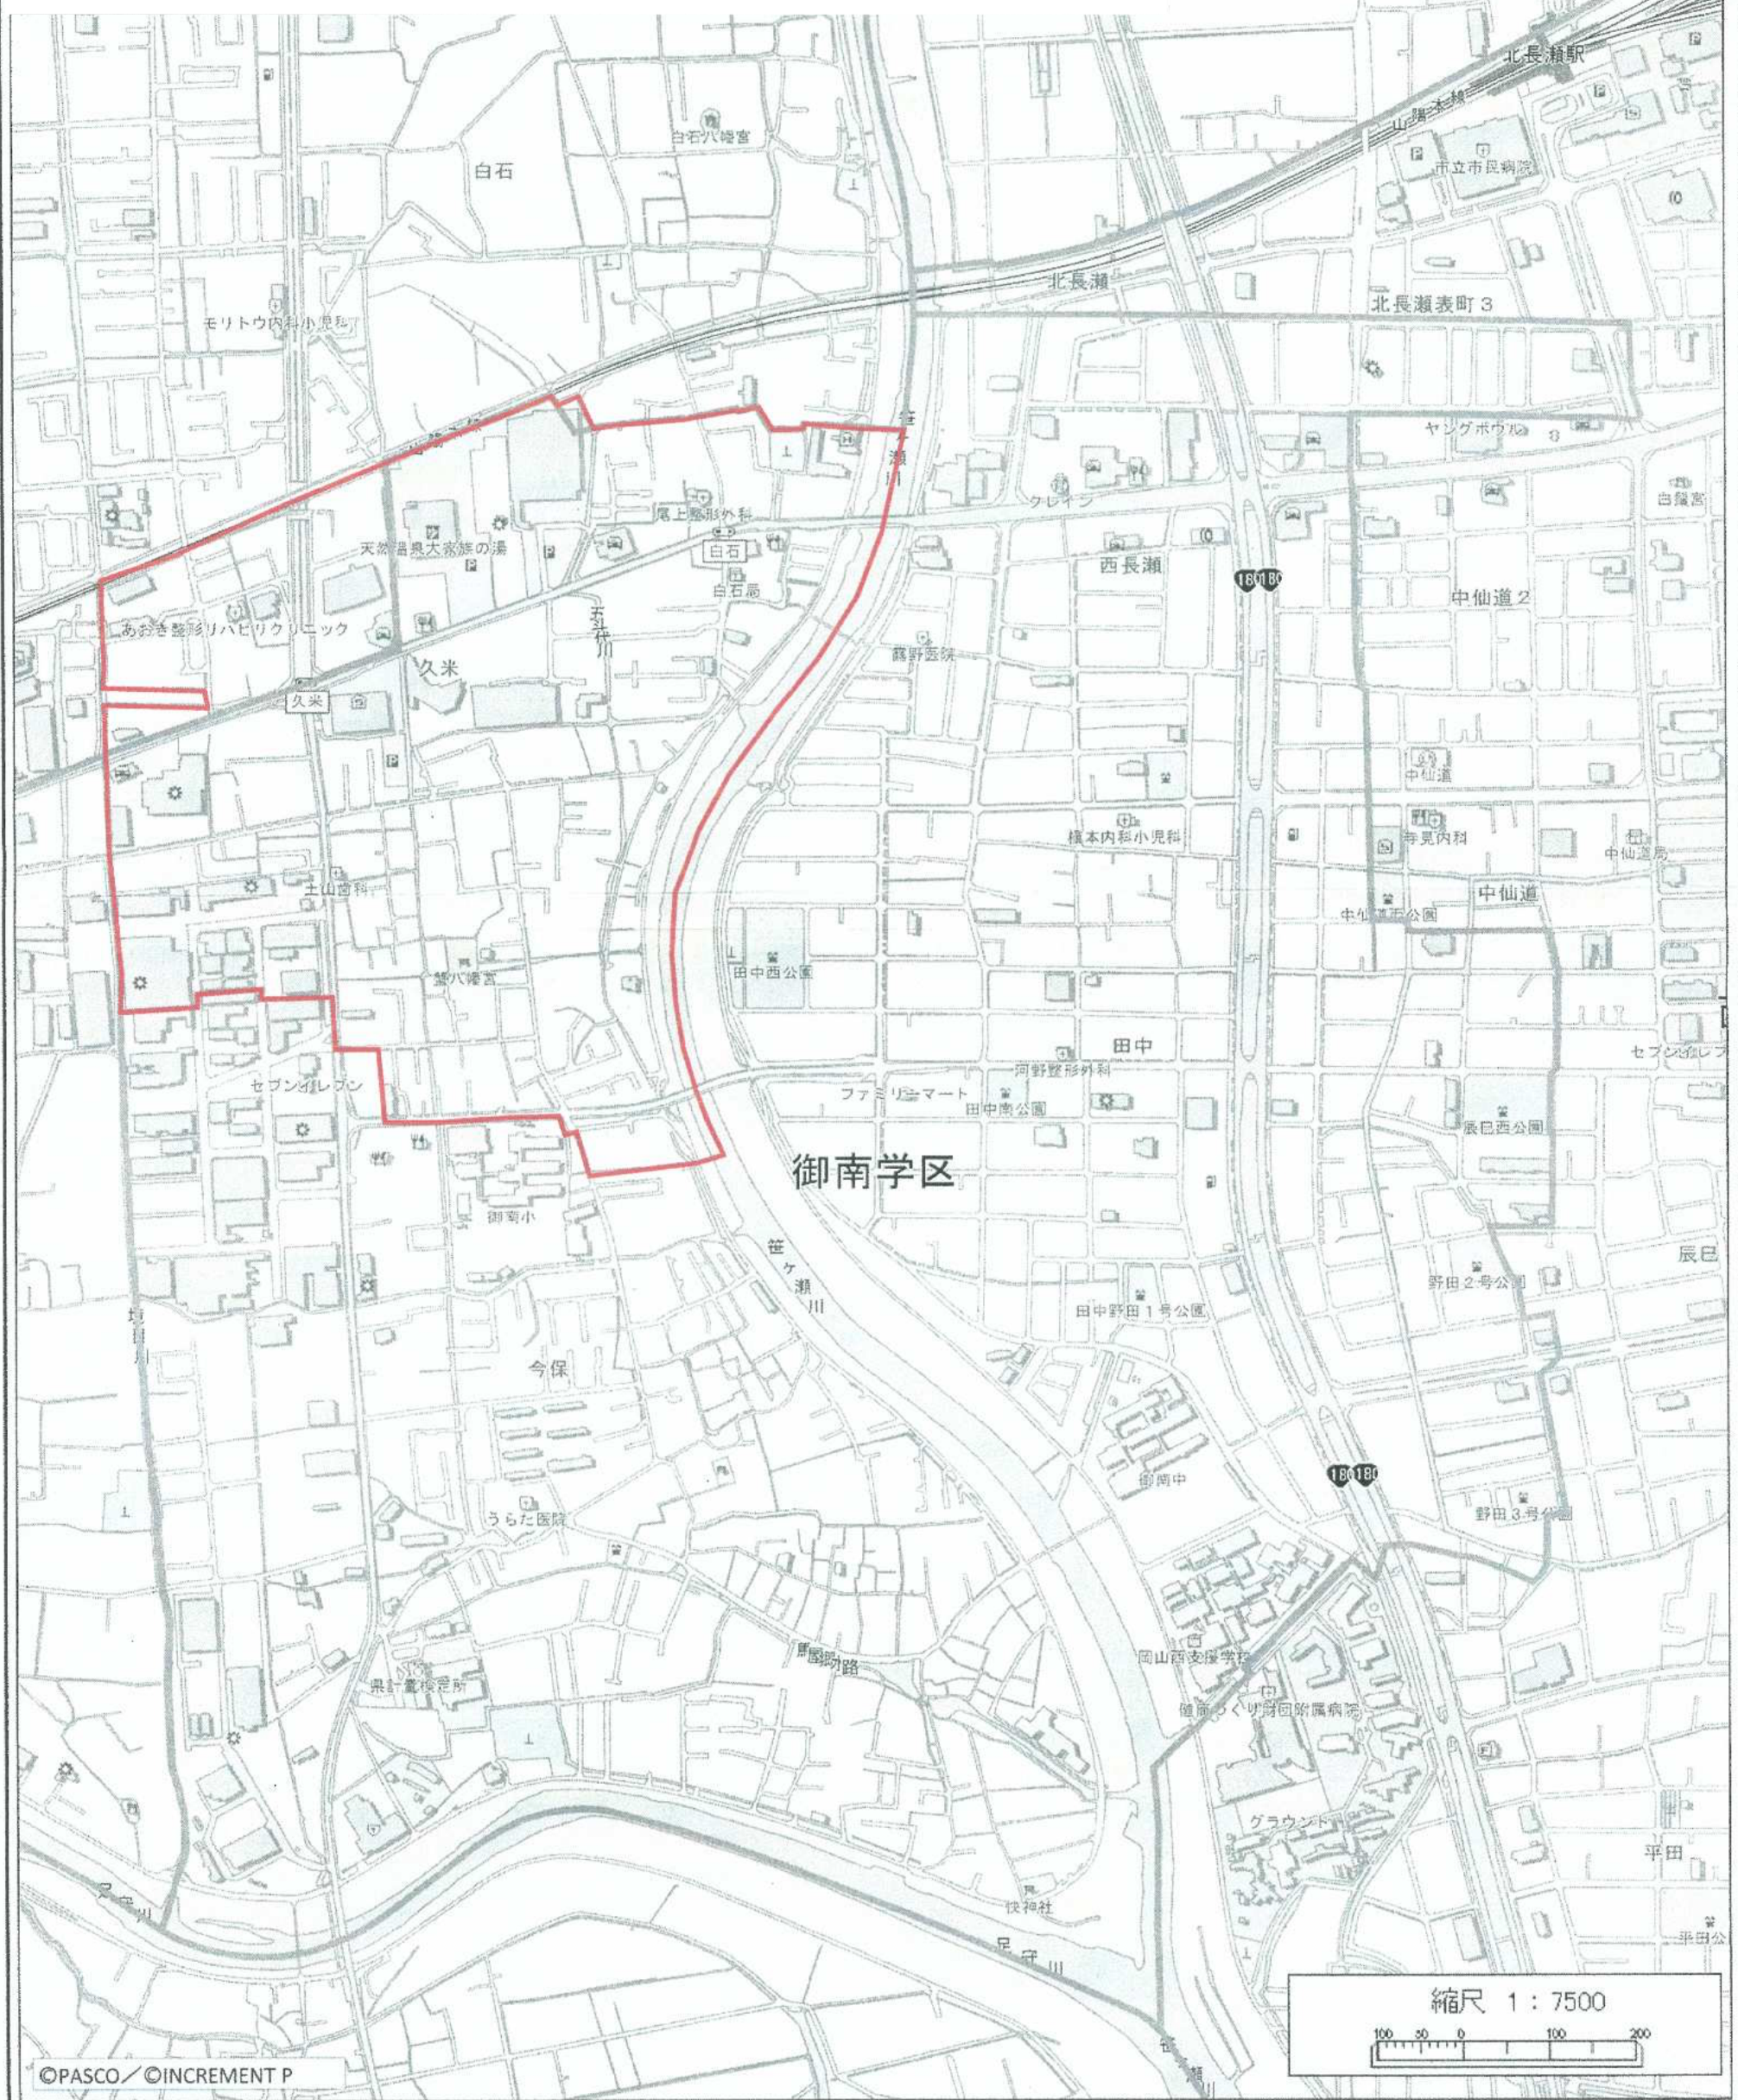

御南学区 久米町内会

縮尺 1 : 7500