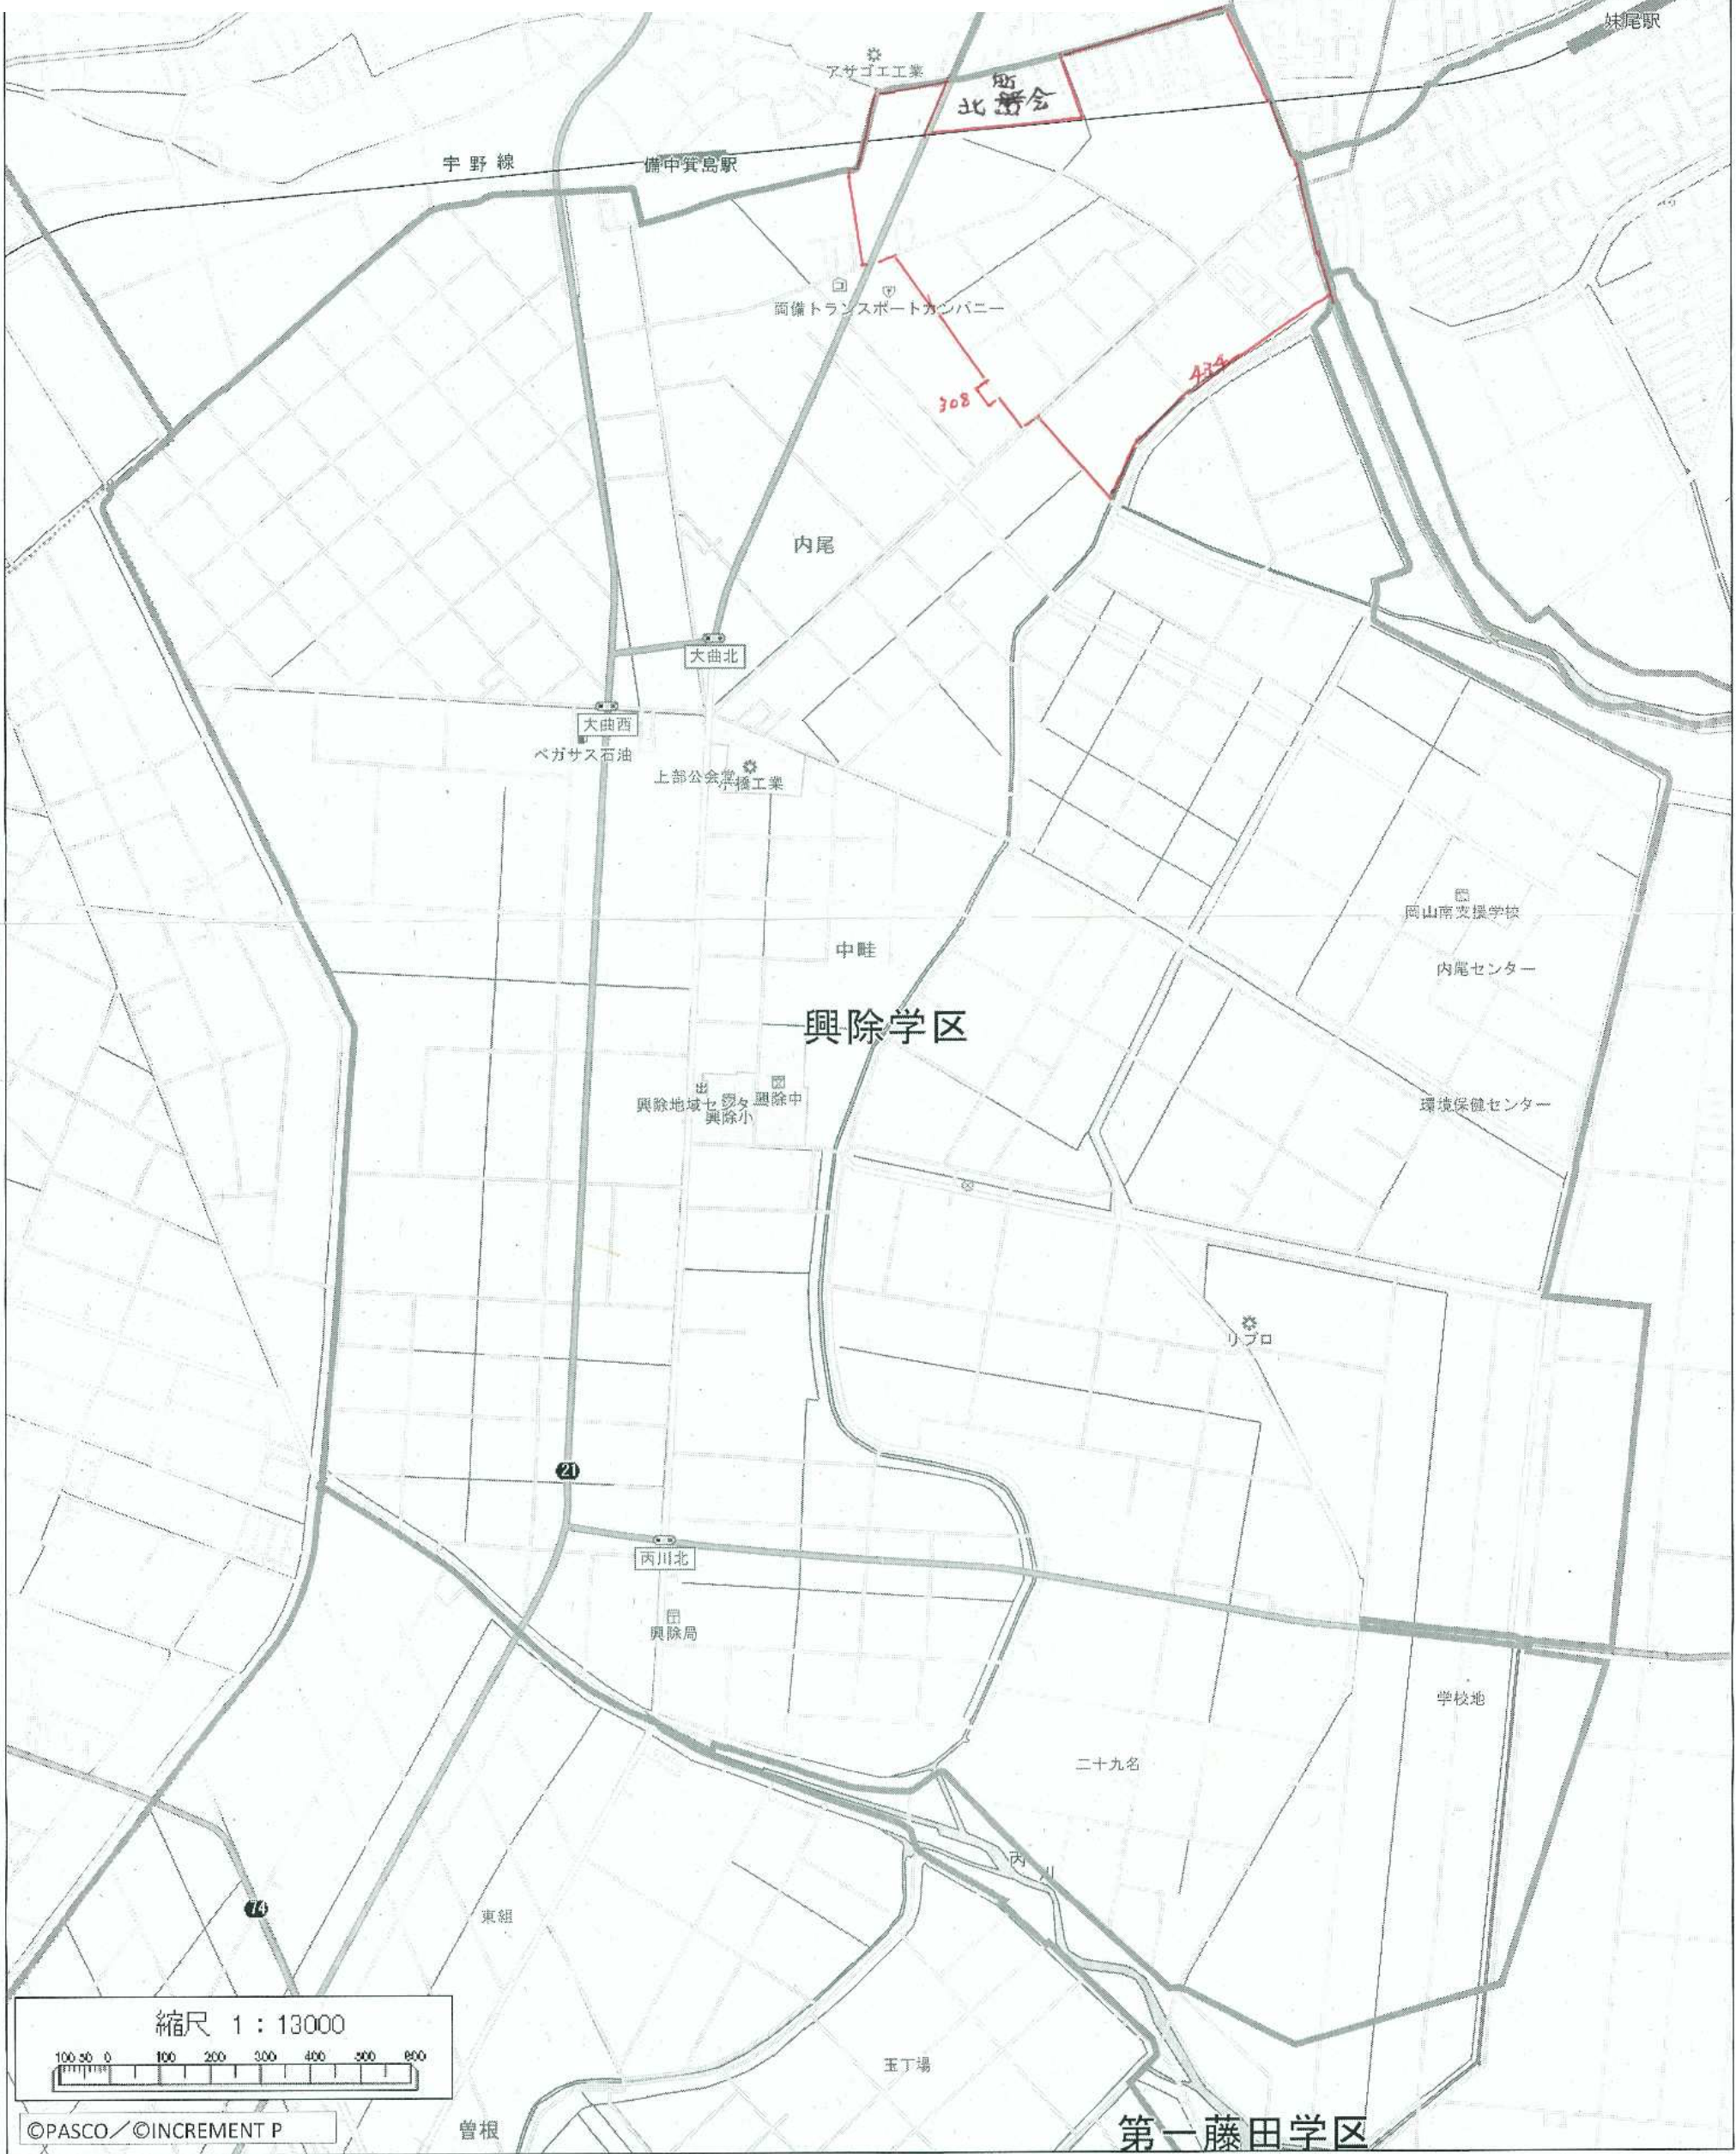

# 興除学区 内尾東町内会

妹尾子区

縮尺 1 : 13000

©PASCO/©INCREMENT P

第一藤田学区