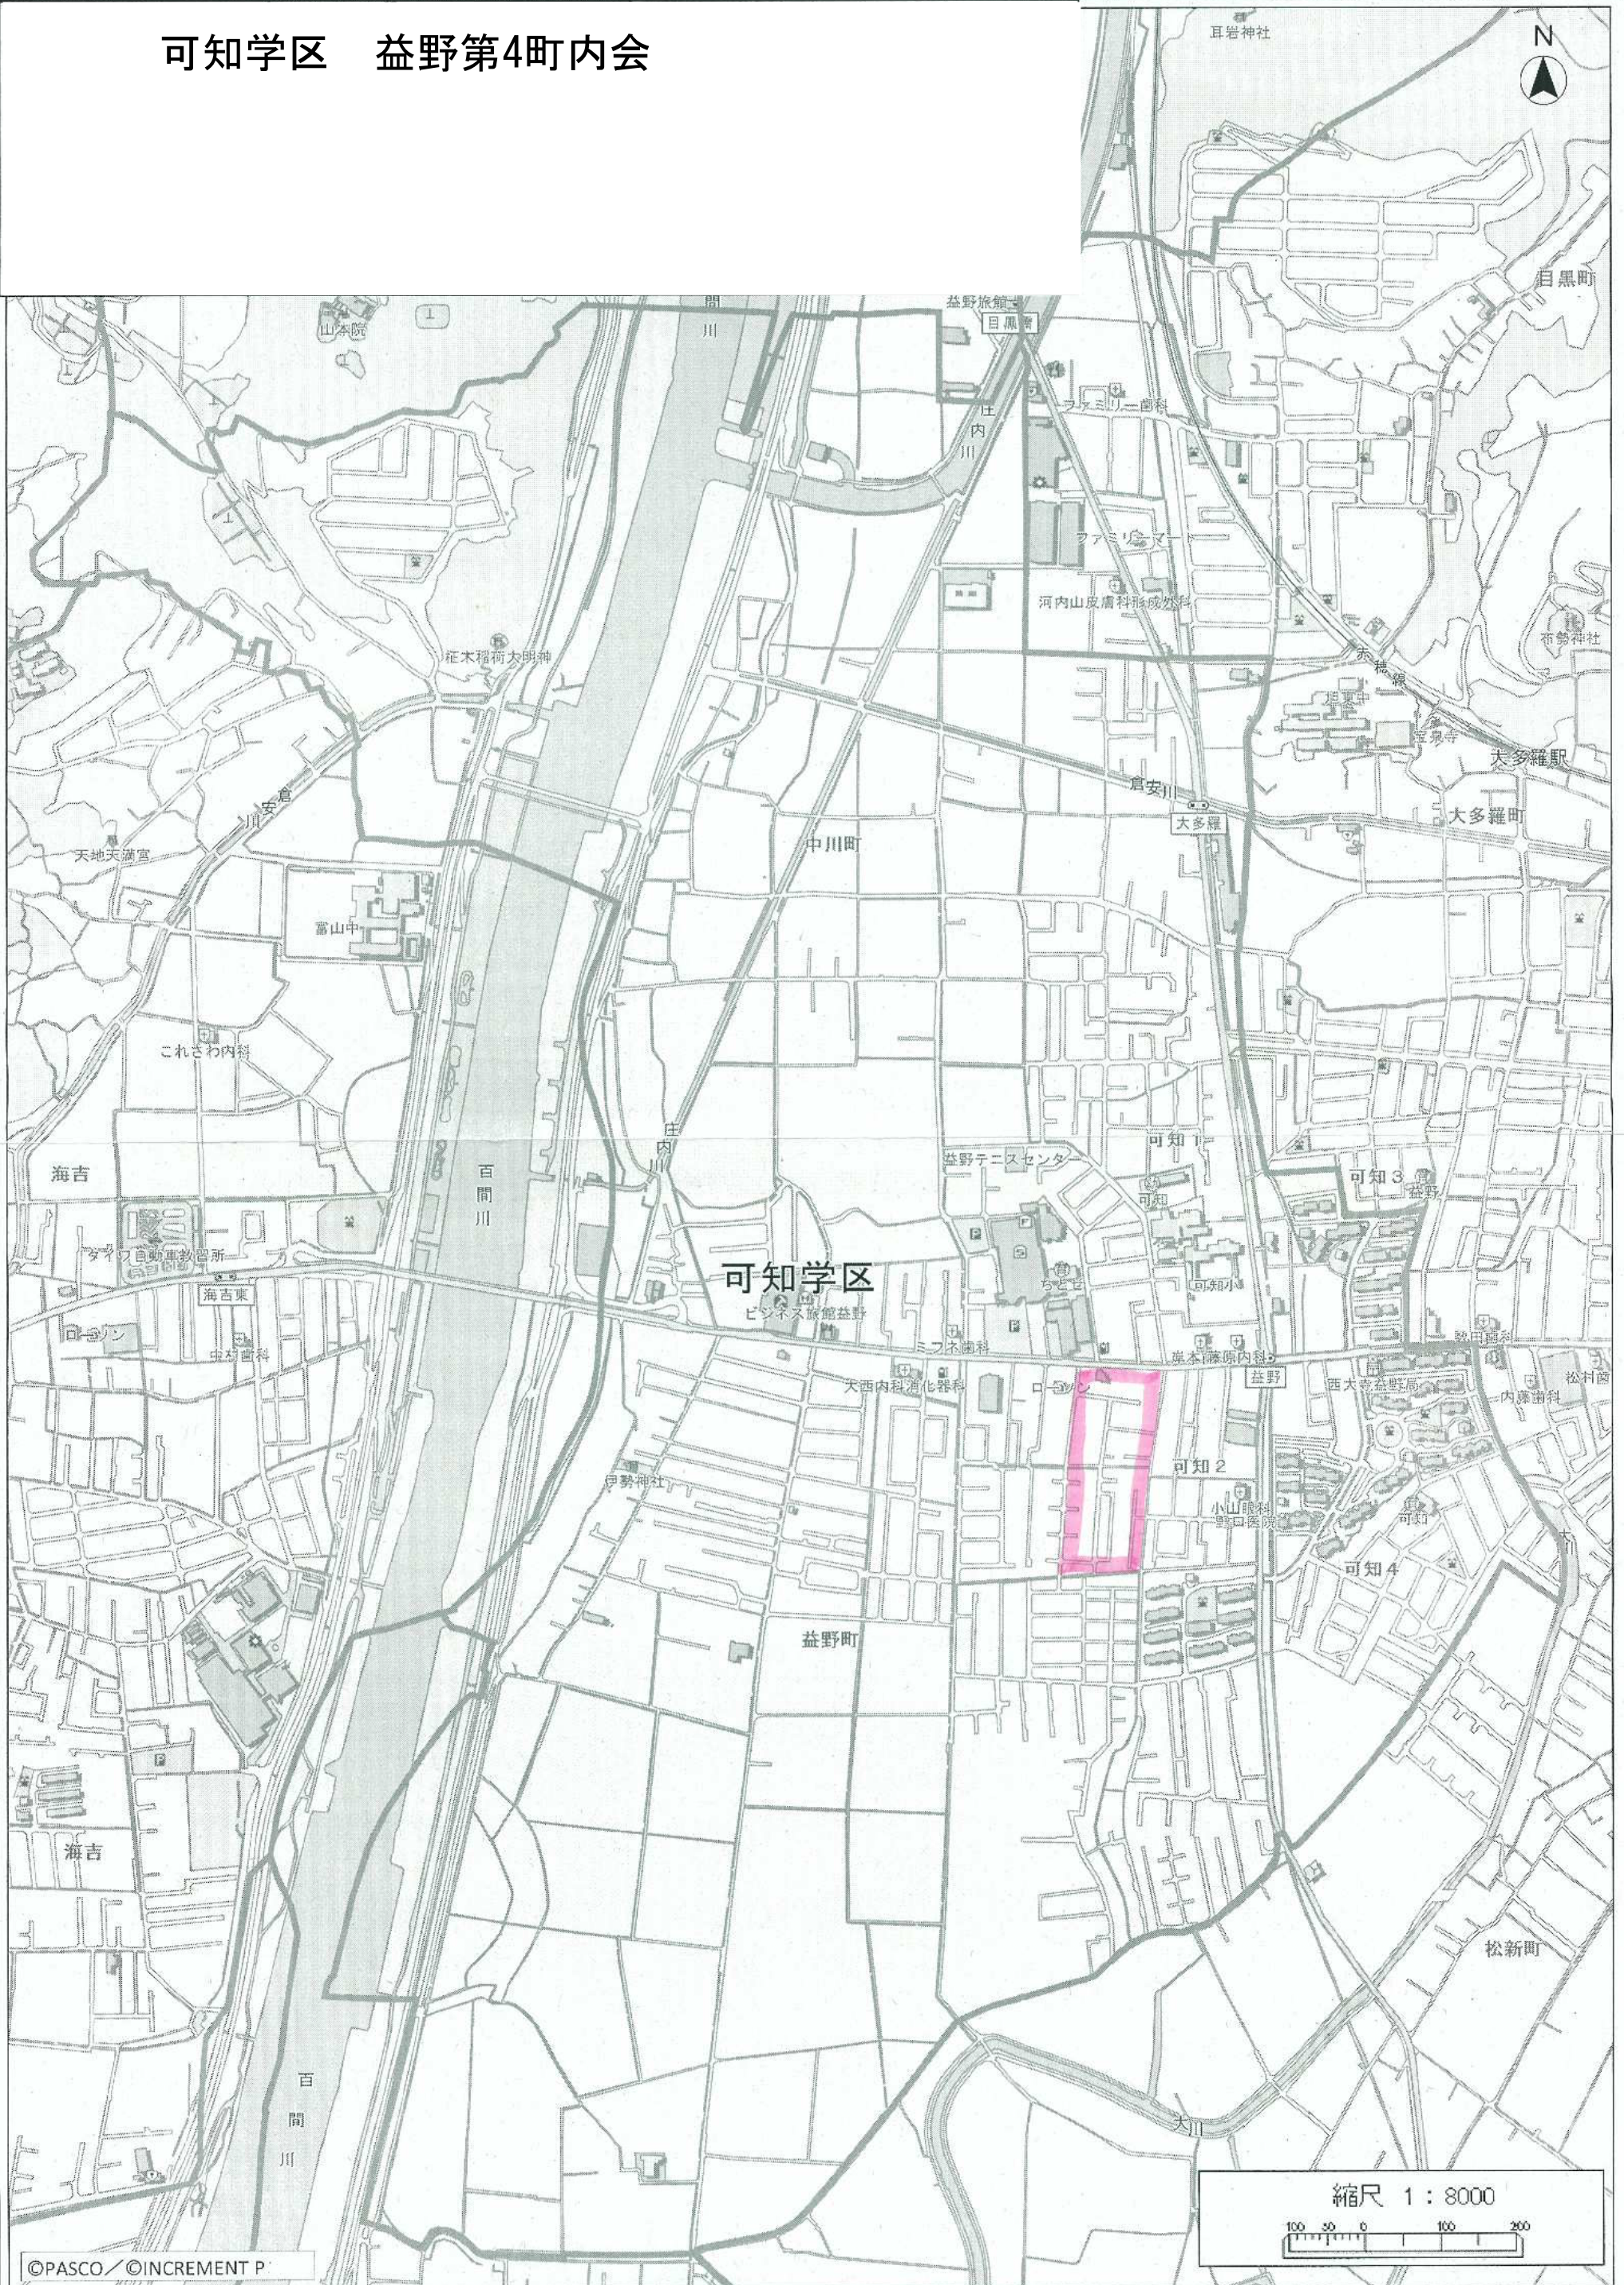

可知学区 益野第4町内会

縮尺 1 : 8000
100 50 0 100 200