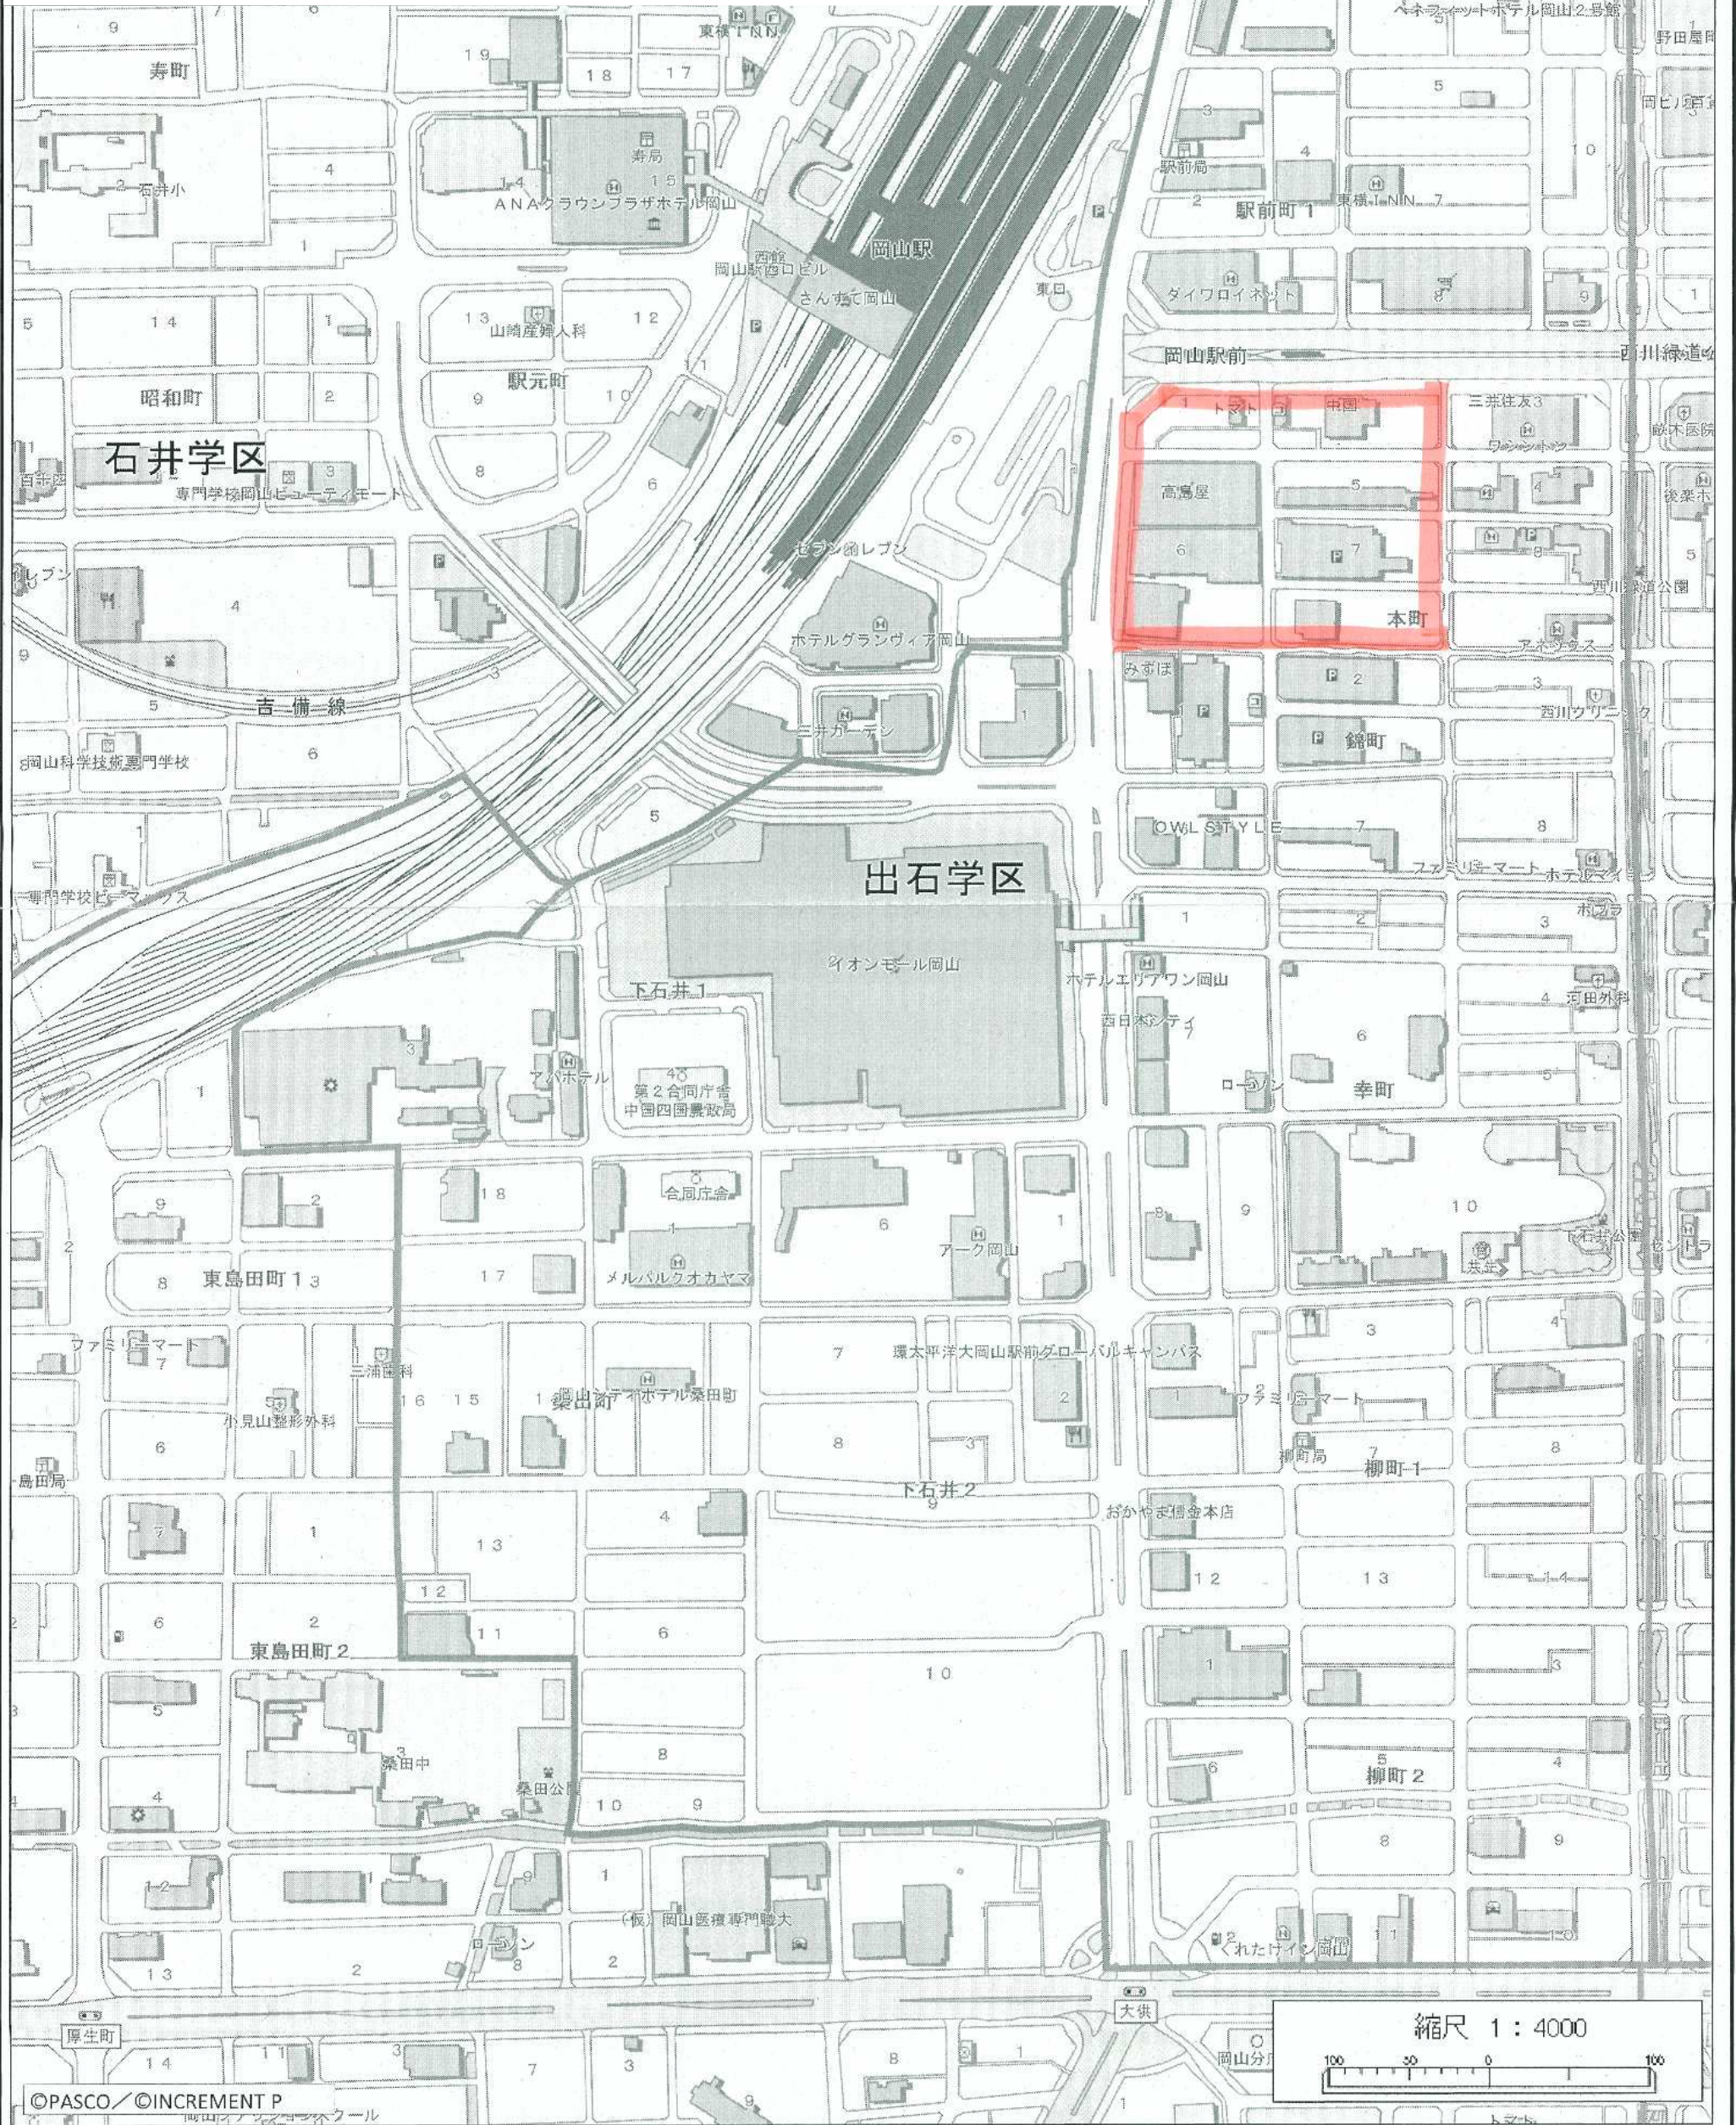

出石地区 本町西部町内会

縮尺 1:4000