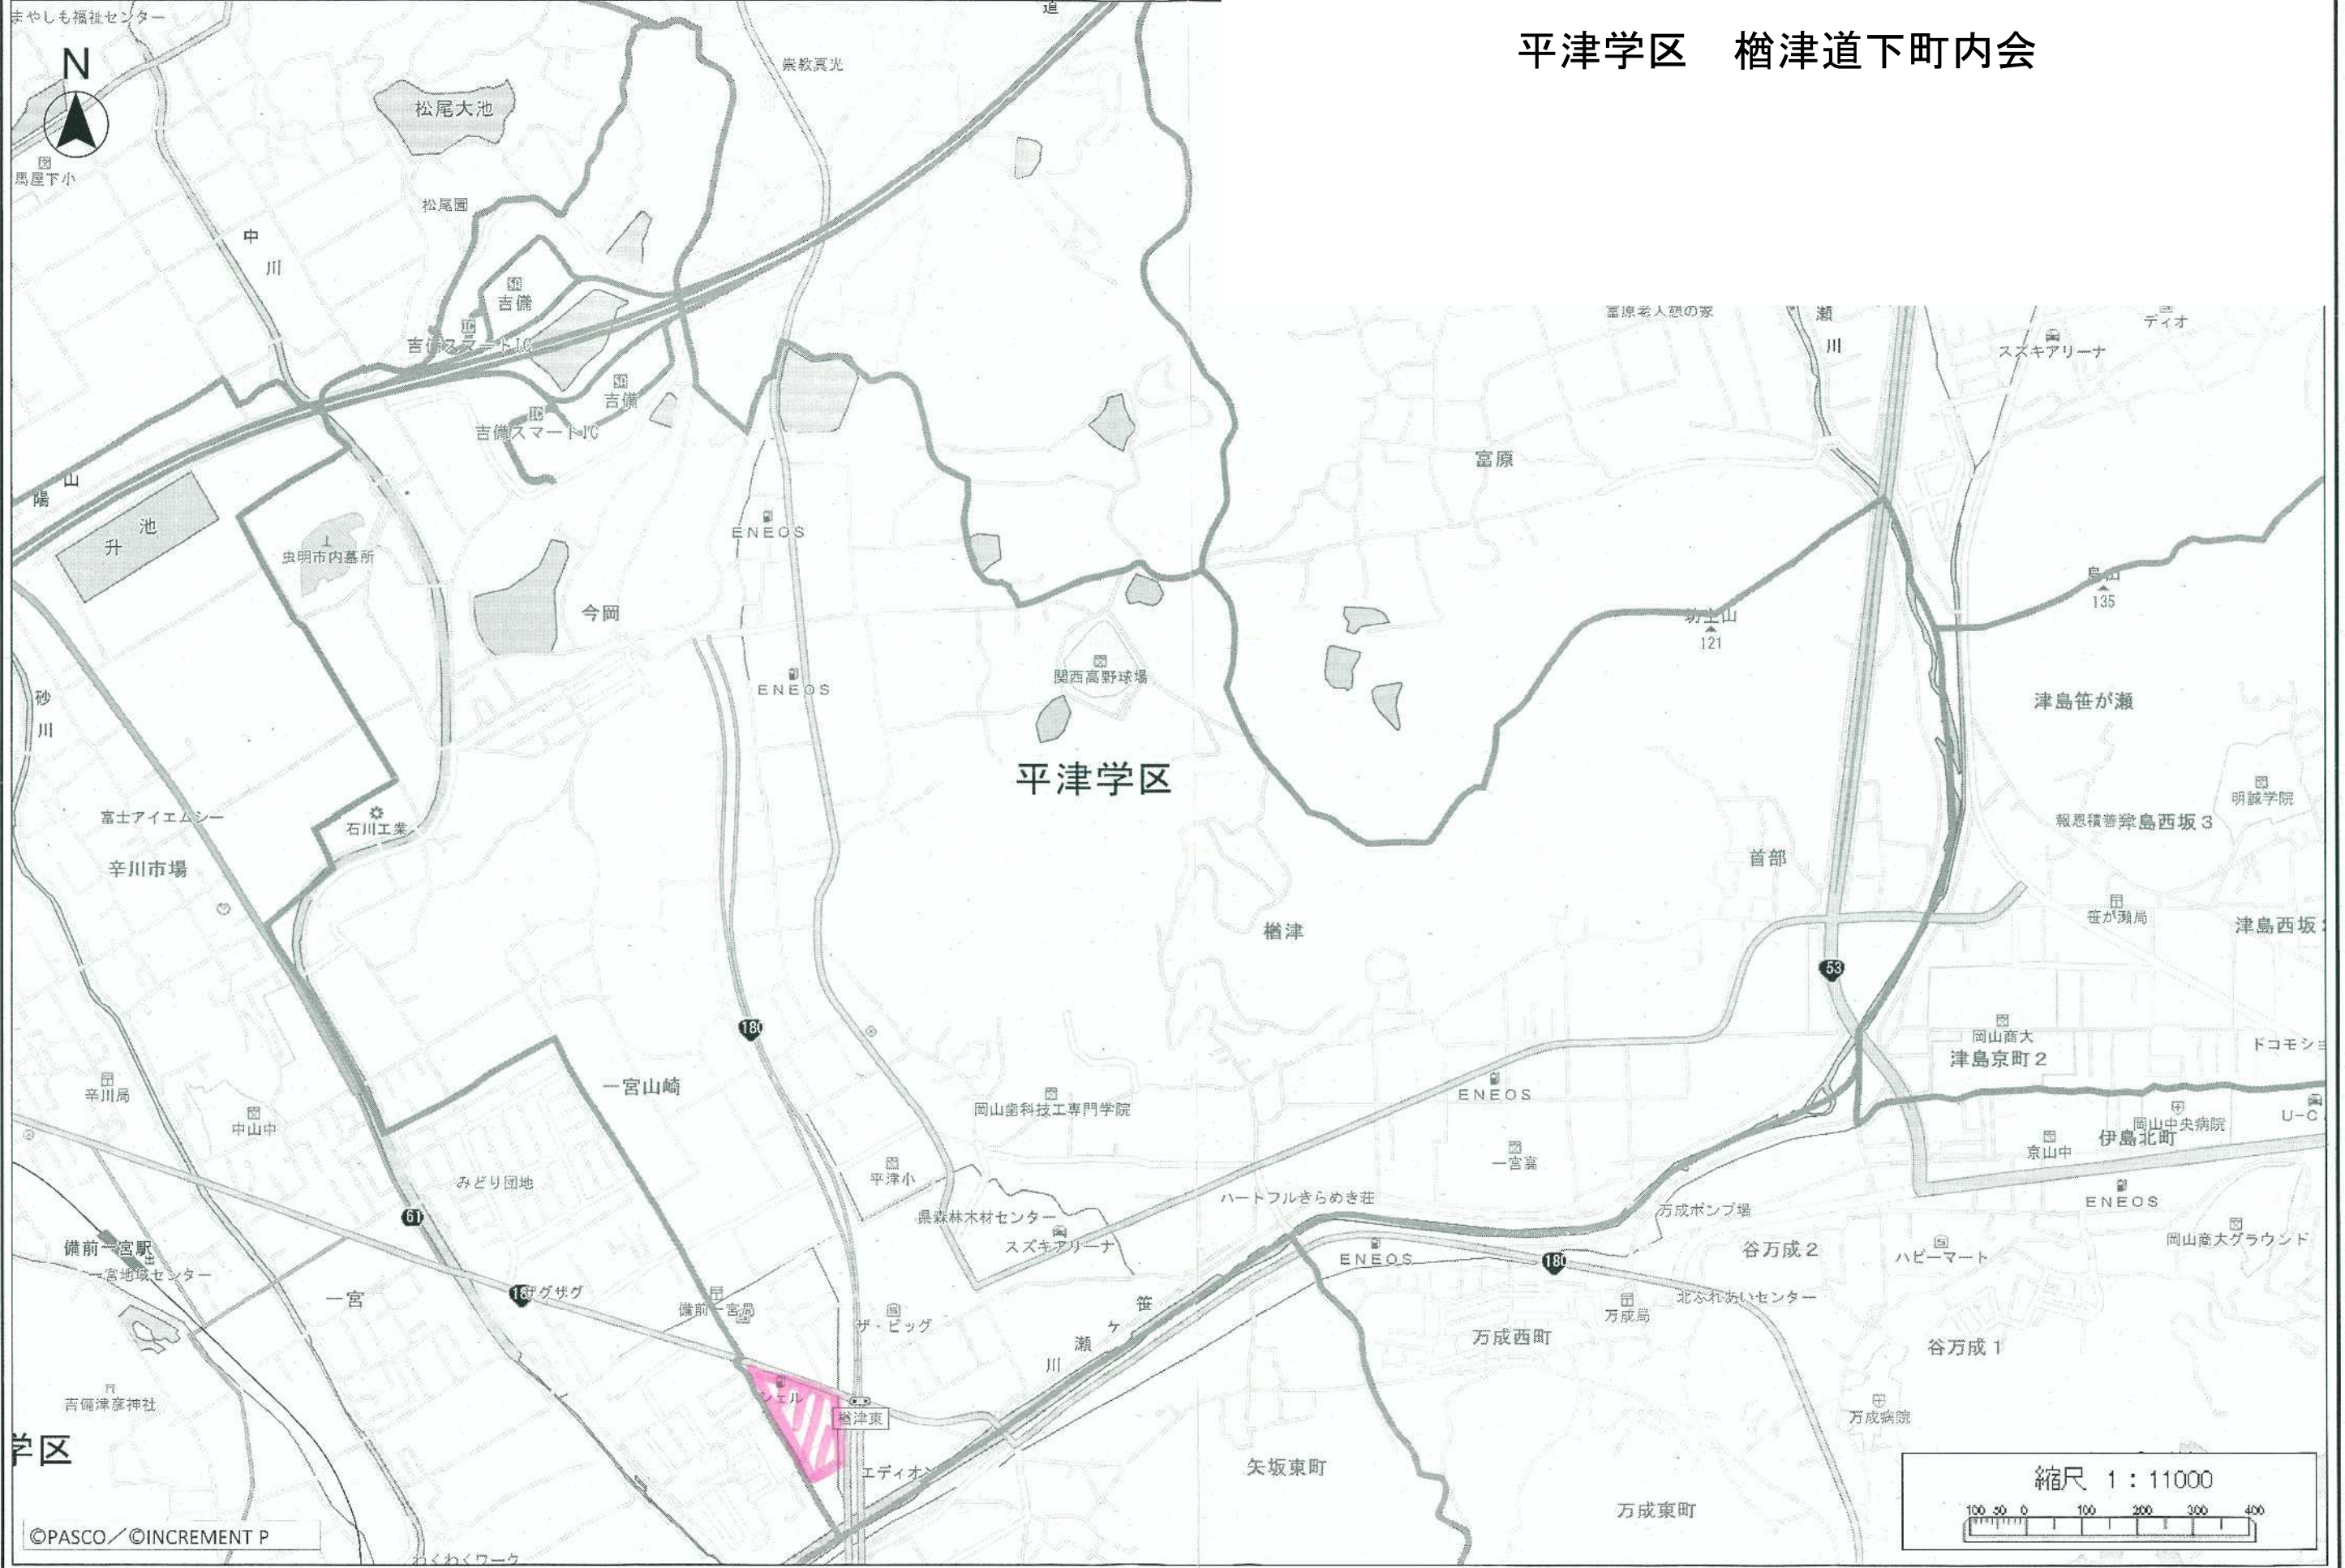

平津学区 榑津道下町内会

平津学区

縮尺 1 : 11000