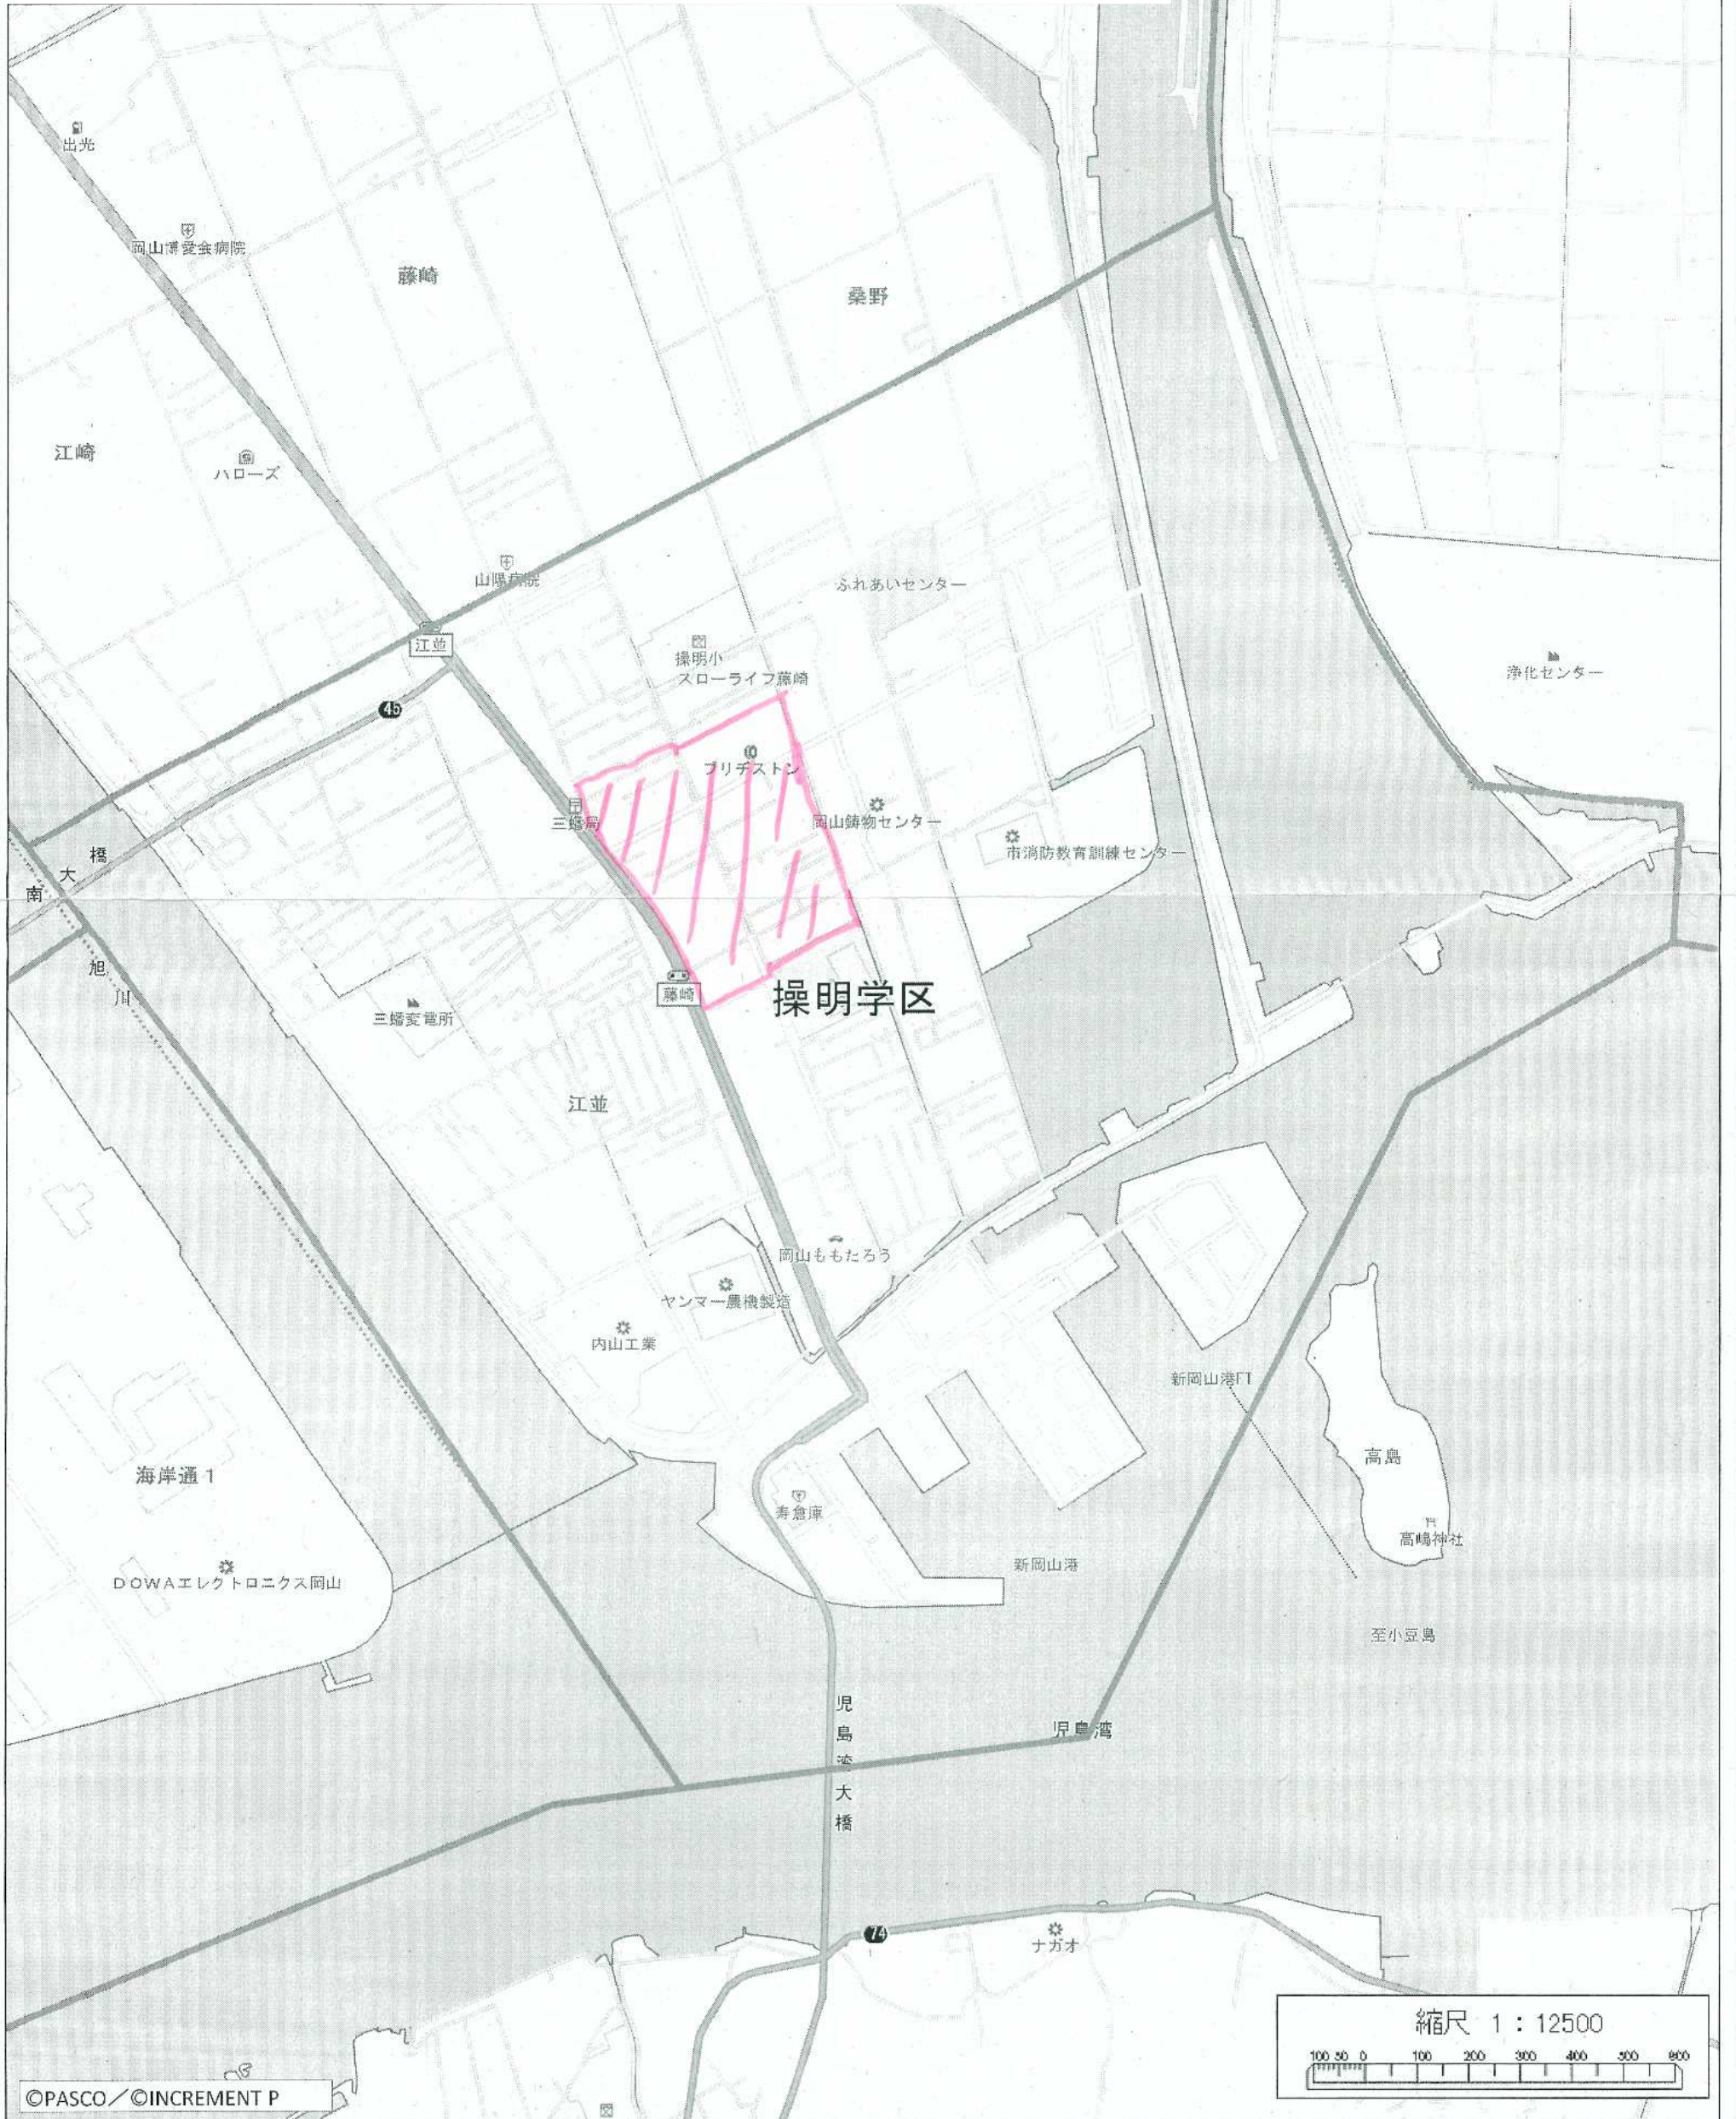

操明学区 下藤崎第2町内会

縮尺 1 : 12500
0 100 200 300 400 500 600