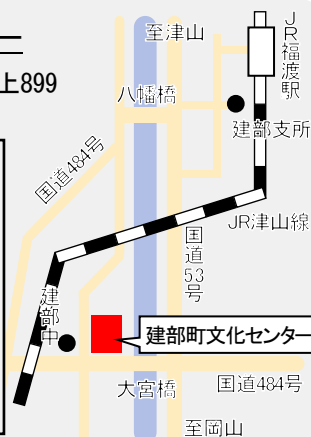

講師・登壇者との交流や名刺交換など、ご自由にお過ごしください。

会場アクセス

建部町文化センター

岡山市北区建部町建部上899  
TEL：0867-22-9111

JR津山線

建部駅または福渡駅  
下車 タクシー5分、  
徒歩30分

自動車

岡山駅・津山駅から  
国道53号 約50分  
無料駐車場 約130台