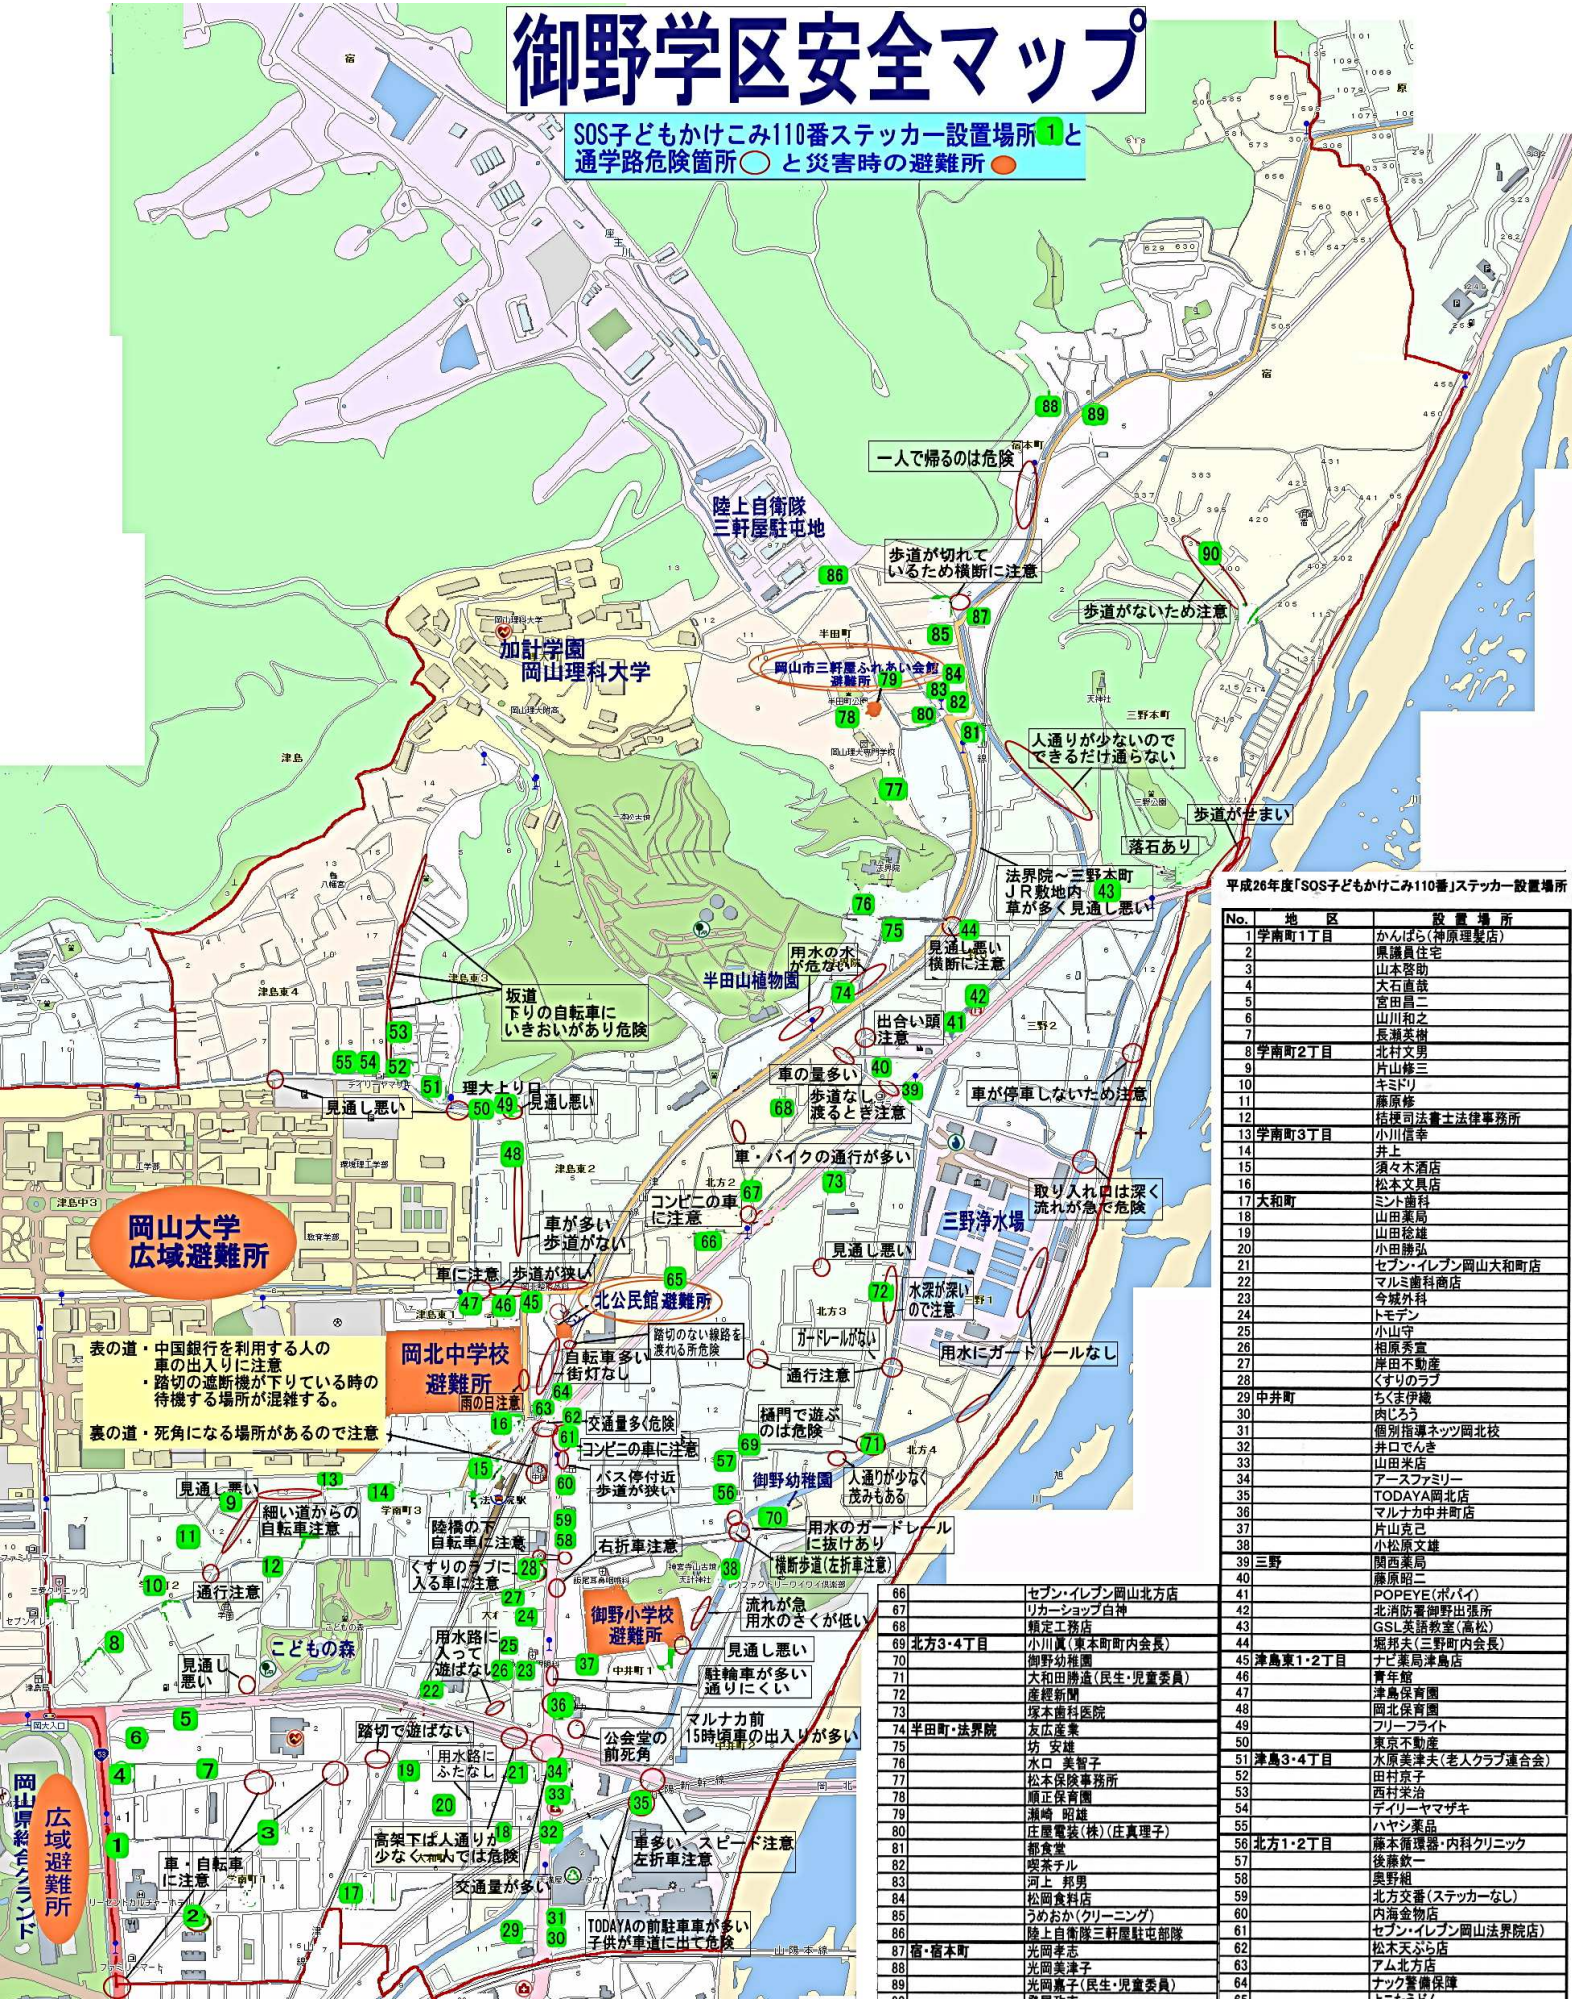

御野学区安全マップ

SOS子どもかけこみ110番ステッカー設置場所①と
通学路危険箇所○と災害時の避難所●

平成26年度「SOS子どもかけこみ110番」ステッカー設置場所

No.	地区	設置場所
1	学南町1丁目	かんばら(神原理髪店)
2		異議員住宅
3		山本啓助
4		大石直哉
5		宮田昌二
6		山川和之
7		長瀬英樹
8	学南町2丁目	北村文男
9		片山修三
10		キミドリ
11		藤原修
12		橋本司法書士法律事務所
13	学南町3丁目	小川信幸
14		井上
15		須々木酒店
16	大和町	松本文具店
17		ミント蒲料
18		山田東馬
19		山田裕雄
20		小田勝弘
21		セブン-イレブン岡山大和町店
22		マルメ専門店
23		今城外科
24		トモデン
25		小山市
26		指原秀喜
27		岸田不動産
28		くすりのラブ
29	中井町	ちくま伊織
30		肉じろ
31		個別指導ネット岡北校
32		井口でんき
33		山田米店
34		アースファミリー
35		TODAYA岡北店
36		マルナカ中井町店
37		片山克己
38		小松原文雄
39	三野	関西薬局
40		藤原昭二
41		セブン-イレブン岡北方店
42		リカーショップ自神
43		鑑定工務店
44		小川真(東本町町内会長)
45	津島東1・2丁目	御野幼稚園
46		大和田勝造(民生・児童委員)
47		産経新聞
48		塚本南科医院
49		友友産業
50		坊 安雄
51	津島3・4丁目	水口 美智子
52		松本保険事務所
53		順正保育園
54		嶋崎 昭雄
55		庄屋製装(株)(庄真理子)
56	北方1・2丁目	都食堂
57		喫茶テラス
58		河上 邦男
59		松岡食料店
60		うめおか(クリーニング)
61		陸上自衛隊三軒屋駐屯部隊
62	番・楠本町	光岡孝志
63		光岡美津子
64		光岡嘉子(民生・児童委員)
65		發展政志

**岡山大学
広域避難所**

**岡北中学校
避難所**
雨の日注意

**北公民館
避難所**

**御野小学校
避難所**

**岡山県総合センター
下
広域避難所**

表の道・中国銀行を利用する人の車の出入りに注意
・踏切の遮断機が下りている時の待機する場所が混雑する。
裏の道・死角になる場所があるので注意

見通し悪い
細い道からの自転車注意
通行注意

用水路に
入って
遊ばない

高架下ば人通りが
少ないため危険

車が多い、スピード注意
左折車注意

マルナカ前
15時頃車の出入りが多い

見通し悪い
通行注意

用水路に
ふたなし

踏切で遊ばない

駐停車が多い
通りにくい

用水のガードレール
に抜けあり

見通し悪い

用水路に
入って
遊ばない

踏切で遊ばない

駐停車が多い
通りにくい

用水のガードレール
に抜けあり

見通し悪い

用水路に
入って
遊ばない

踏切で遊ばない