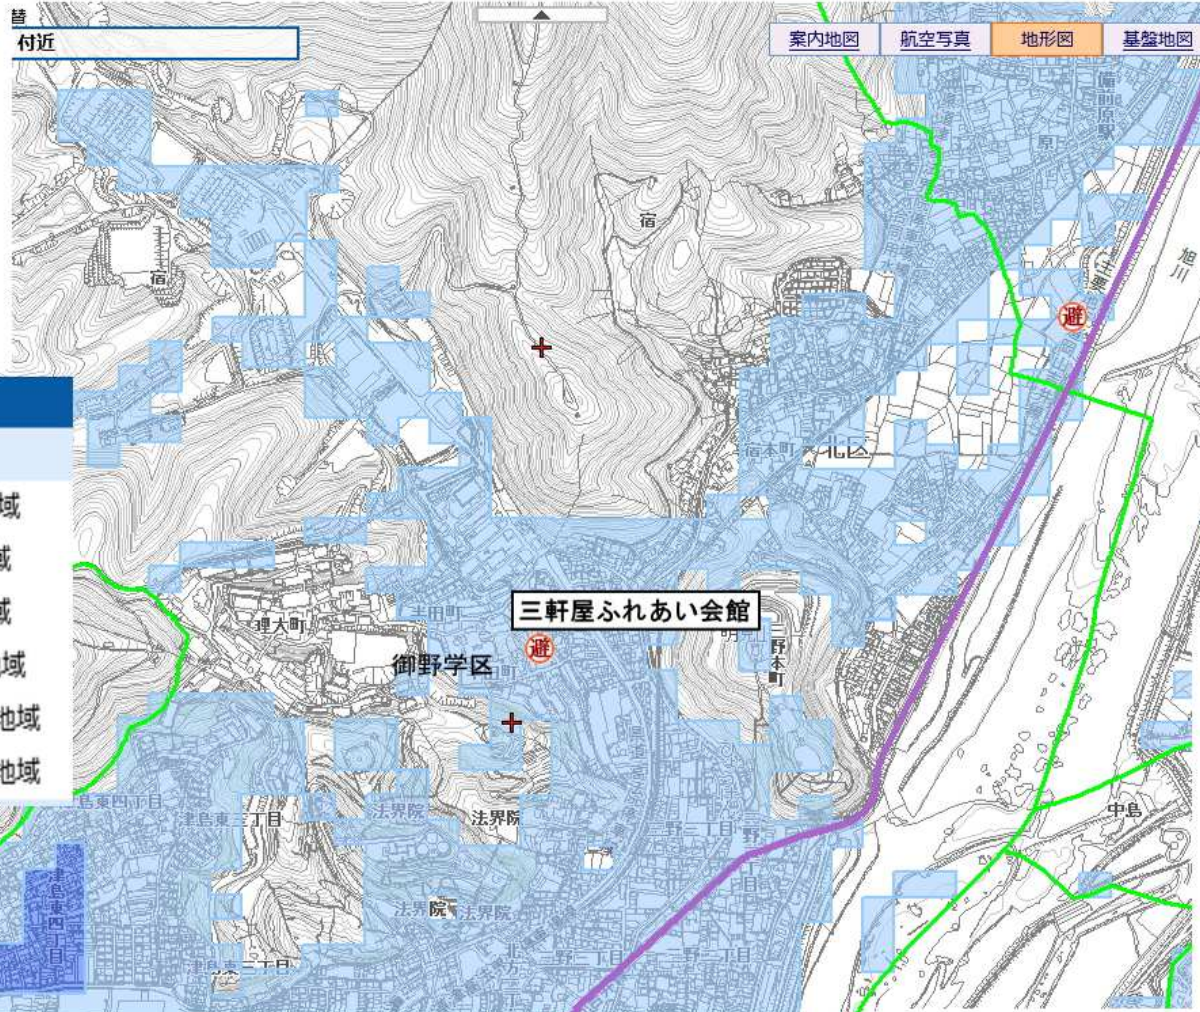

# 御野学区地震危険度マップ

## ●地震防災マップ

### ☑地震危険度マップ

- ☑ 建物全壊率が3%未満の地域
- ☑ 建物全壊率が3~5%の地域
- ☑ 建物全壊率が5~7%の地域
- ☑ 建物全壊率が7~10%の地域
- ☑ 建物全壊率が10~20%の地域
- ☑ 建物全壊率が20~30%の地域