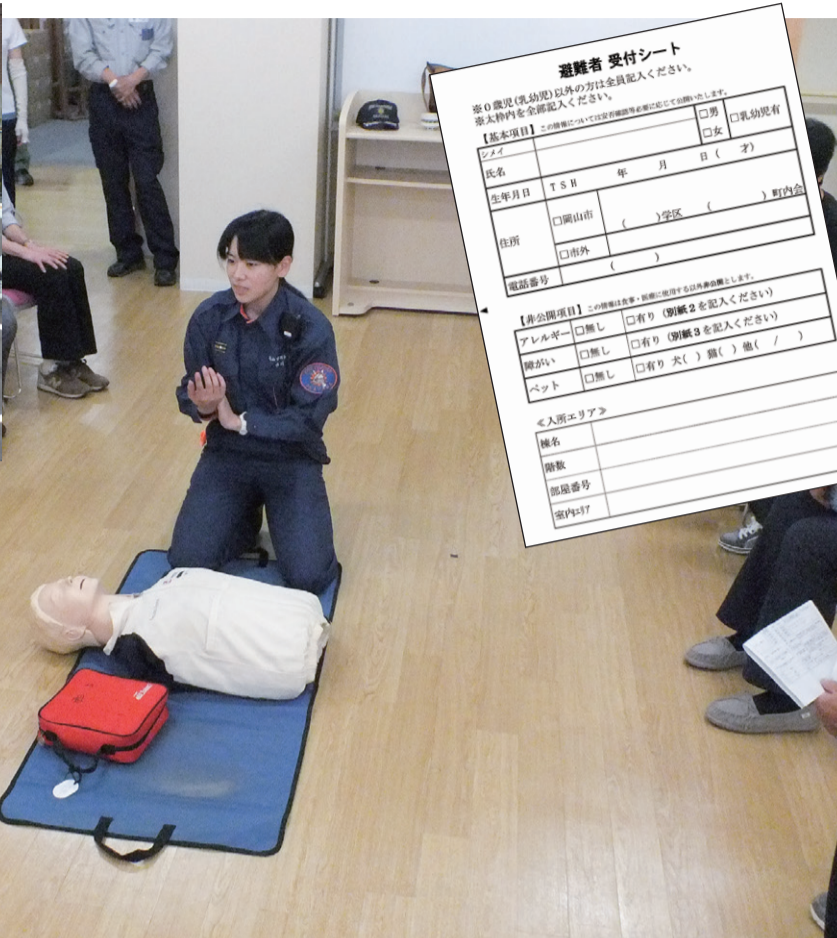

吉備学区 連合町内会かわら版

防災キャンプで、いざという時の心構えができました。

防災キャンプ 2017年9月10日(吉備公民館)

吉備学区連合町内会では、地域の広域避難所となる施設について、あらかじめ避難者受け入れ準備をしておく取り組みをはじめ、今回の防災キャンプでは、吉備小学校が避難所になった場合を想定して防災キャンプを計画しました。

AED講習や消火器の使い方の練習のほか、今回はオリジナルの「避難者受付シート」をあらかじめ作成し、実際に使用してみた感想や改善意見などをアンケートに記入してもらいました。

またグループワークで、吉備小が避難所になったときに起こることを、小学生も含めたグループで考えて発表してもらい、地域の方が意見を出し合うことで、防災・減災活動についての課題や問題点を共有できました。

防犯防災担当 西村輝

避難者 受付シート	
※0歳児(乳幼児)以外の方は全員記入ください。 ※未就学児は年齢を記入してください。	
【基本項目】	<input type="checkbox"/> 男 <input type="checkbox"/> 女 <input type="checkbox"/> 乳幼児有
氏名	年 月 日 () () ()
生年月日	T S H 年 月 日 () () ()
住所	<input type="checkbox"/> 岡山南 () 学区 () 町内会
	<input type="checkbox"/> 南外 ()
電話番号	() () () () () ()
【非公開項目】この情報は災害発生時に活用するに必要となります。	
アレルギー	<input type="checkbox"/> 無し <input type="checkbox"/> 有り (別紙2を記入ください)
脚が痛い	<input type="checkbox"/> 無し <input type="checkbox"/> 有り (別紙2を記入ください)
ペット	<input type="checkbox"/> 無し <input type="checkbox"/> 有り 犬() 猫() 鳥() / ()
<入所エリア>	
棟名	
階数	
部屋番号	
室内ID	

防災減災分科会 2018年2月12日(中央公民館)

防災活動を広める手法として、どうすれば多くの人に共感してもらえるか。公民館を通じて地域を作り、未来を築く、学びの集いに参加しました。

本当の大災害を経験していない我々岡山地区の人々は実際の怖さが伝わってない、対岸の火事のように感じていない。吉備地区の防災活動も、災害があっても被害者が出ない地区として、名を残すような所になるため経験した多くを取り入れて、今後も広報活動を広めようと思います。