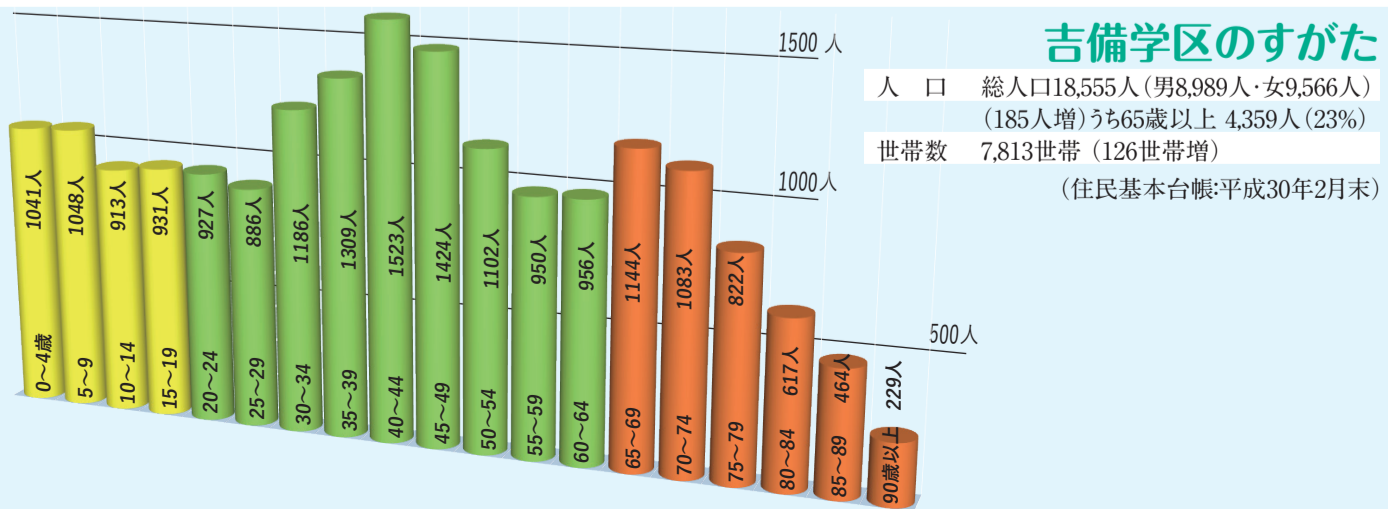

平成29年度 吉備学区連合町内会役員

【会長】西村輝 / 【副会長】曾我博之・佐藤誠
【理事】まちかど博物館担当:横山敬一 / 防犯・防災担当:西村輝 / 電子町内会・会報担当:坪井慈朗 【会計】林雅夫 【監査】次田美千代・求广川貞喜

収入の部		(円)
項目	予算額	
繰越金	252,553	
会費	400,140	
岡山市補助金	120,100	
岡山市社会福祉協議会	68,400	
利息	50	
合計	841,243	

一般会計支出の部		(円)
項目	予算額	
会議費(定例総会、資料印刷代等)	15,000	
事務費(案内状郵送料等)	10,000	
まちかど博物館(補助金)	200,000	
吉備まちづくりの会(補助金)	50,000	
会報出版(かわら版印刷)	50,000	
電子町内会(ホームページ等)	50,000	
負担金(岡山市連合町内会、防災委員会)	22,000	
AEDレンタル	85,272	
AMDへ寄附金	10,000	
地域課題解決対策(研修費用等)	50,000	
災害時特別積立金(特別会計へ繰入)	50,000	
(支出合計 592,272)		
予備費	248,971	
合計	841,243	

平成29年度
吉備学区連合町内会
の予算内訳

特別会計の部 (災害特別積立金)	
前年度繰越金	2,500,000
積立金	50,000
合計	2,550,000