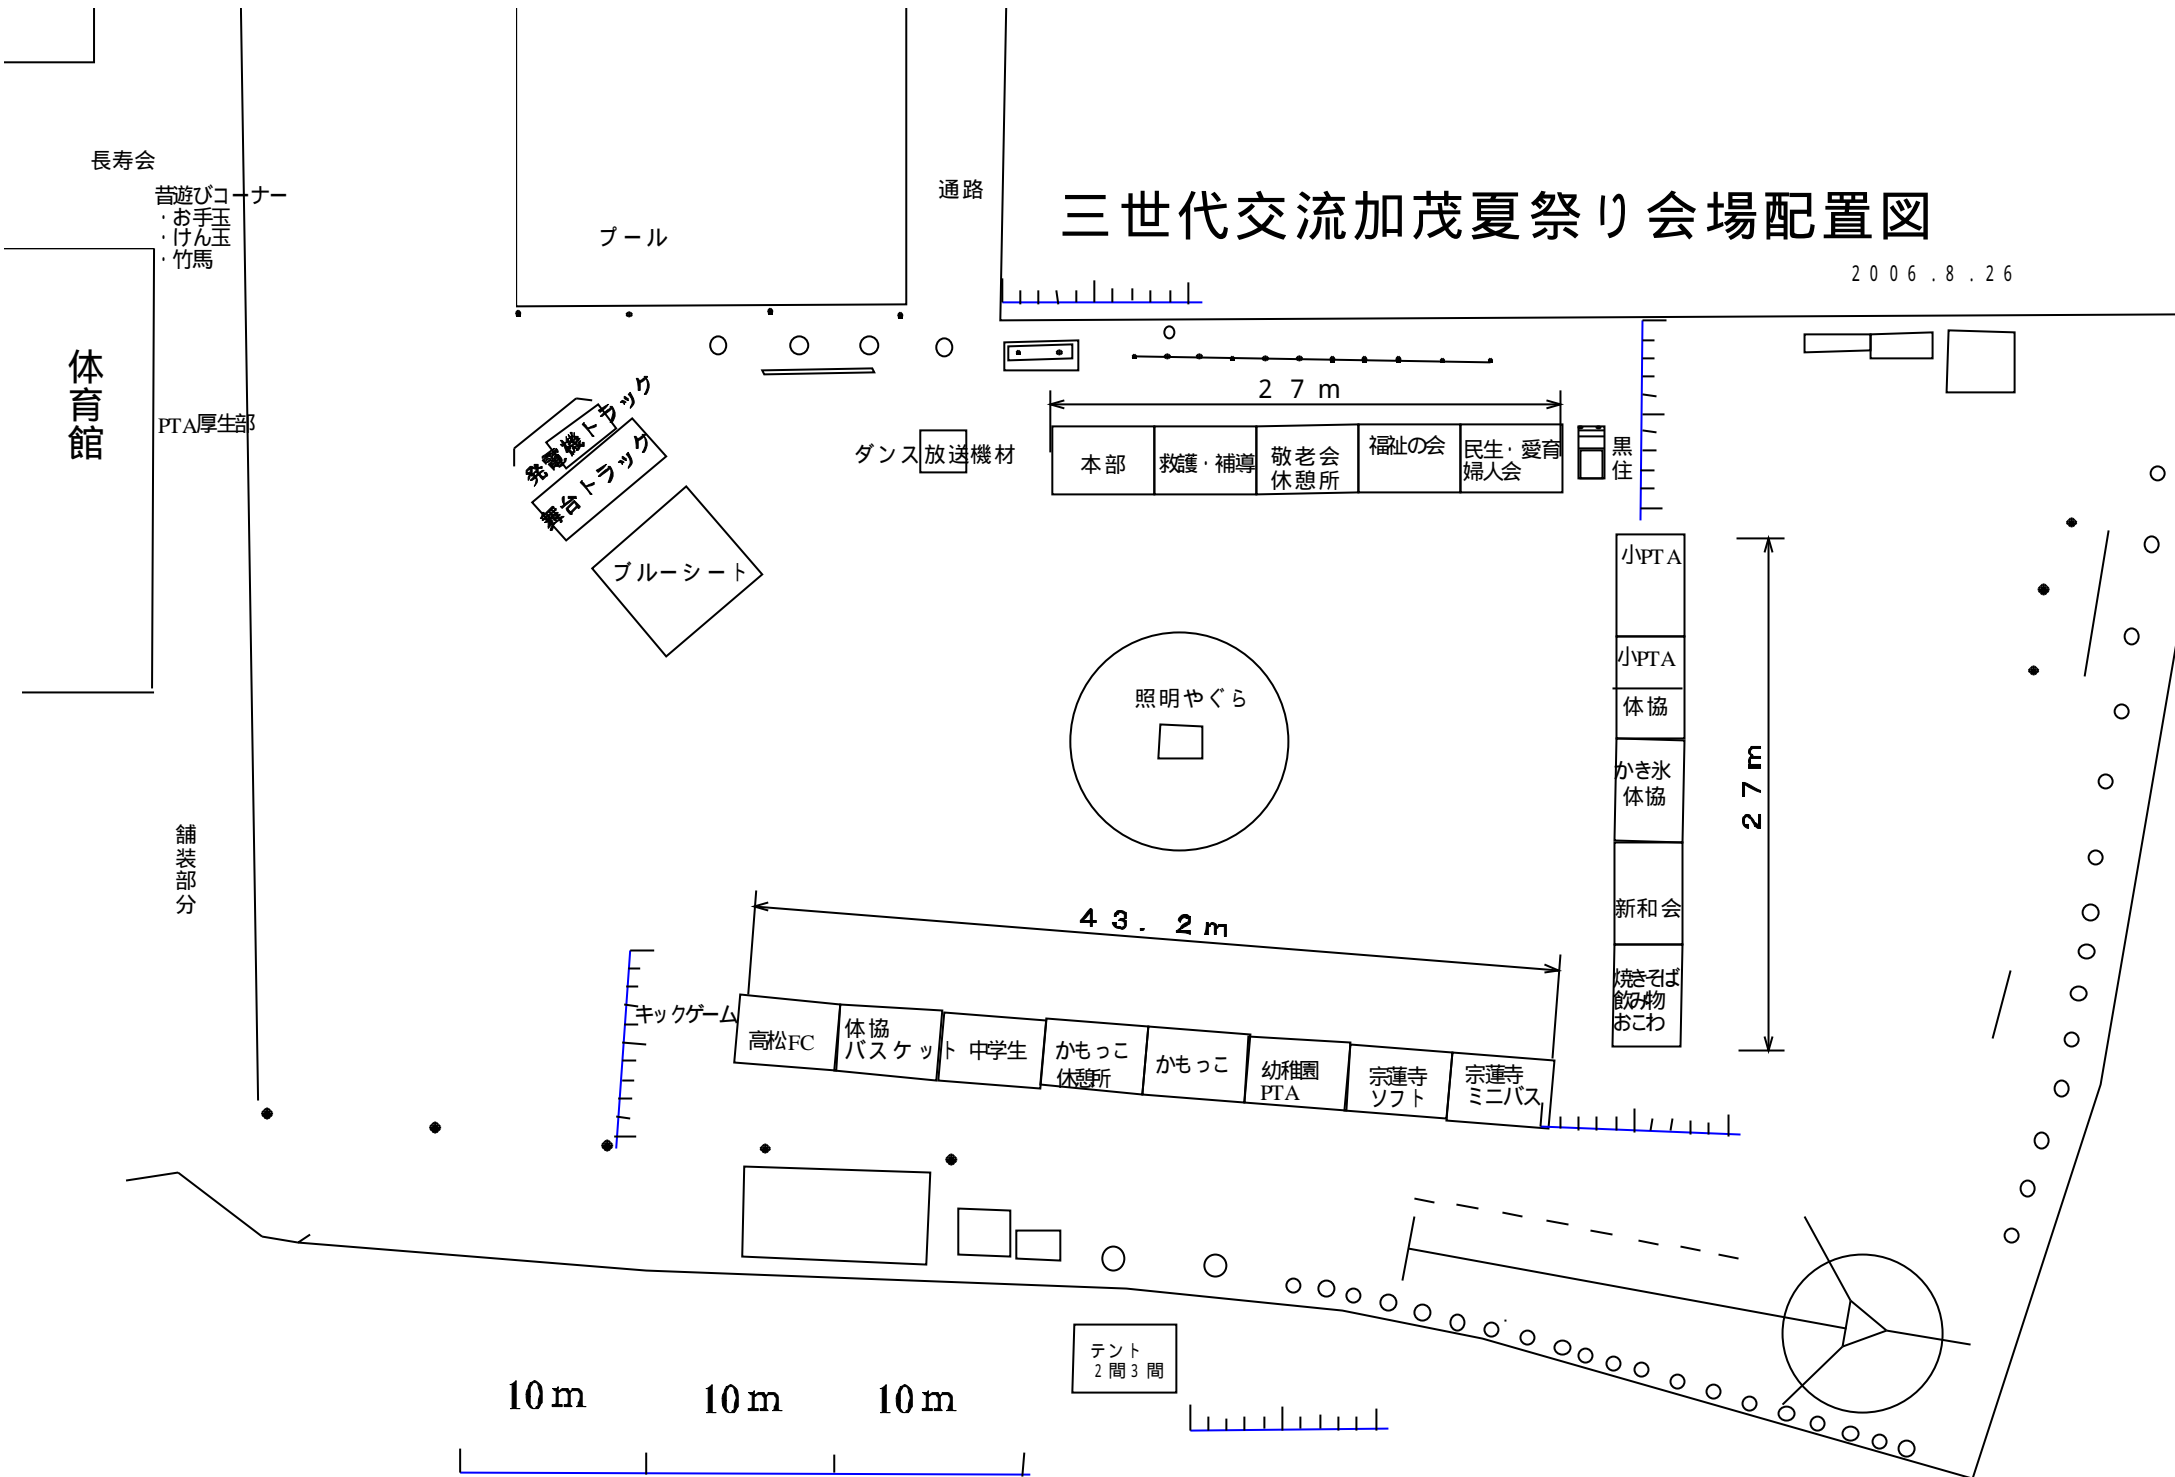

三世代交流加茂夏祭り会場配置図

2006.8.26

長寿会

昔遊びコーナー
・お手玉
・けん玉
・竹馬

体育館

PTA厚生部

舗装部分

プール

通路

発電機トカック
舞台トラック

ブルーシート

ダンス放送機材

27m
本部 救護・補導 敬老会休憩所 福祉の会 民生・愛育婦人会

黒住

照明やぐら

27m
小PTA
小PTA
体協
かき氷体協
新和会
焼きそば
飯
飲み物
おこわ

43.2m
キックゲーム
高松FC 体協バスケット 中学生 かもっこ休憩所 かもっこ 幼稚園PTA 宗蓮寺ソフト 宗蓮寺ミニバス

テント
2間3間

10m 10m 10m