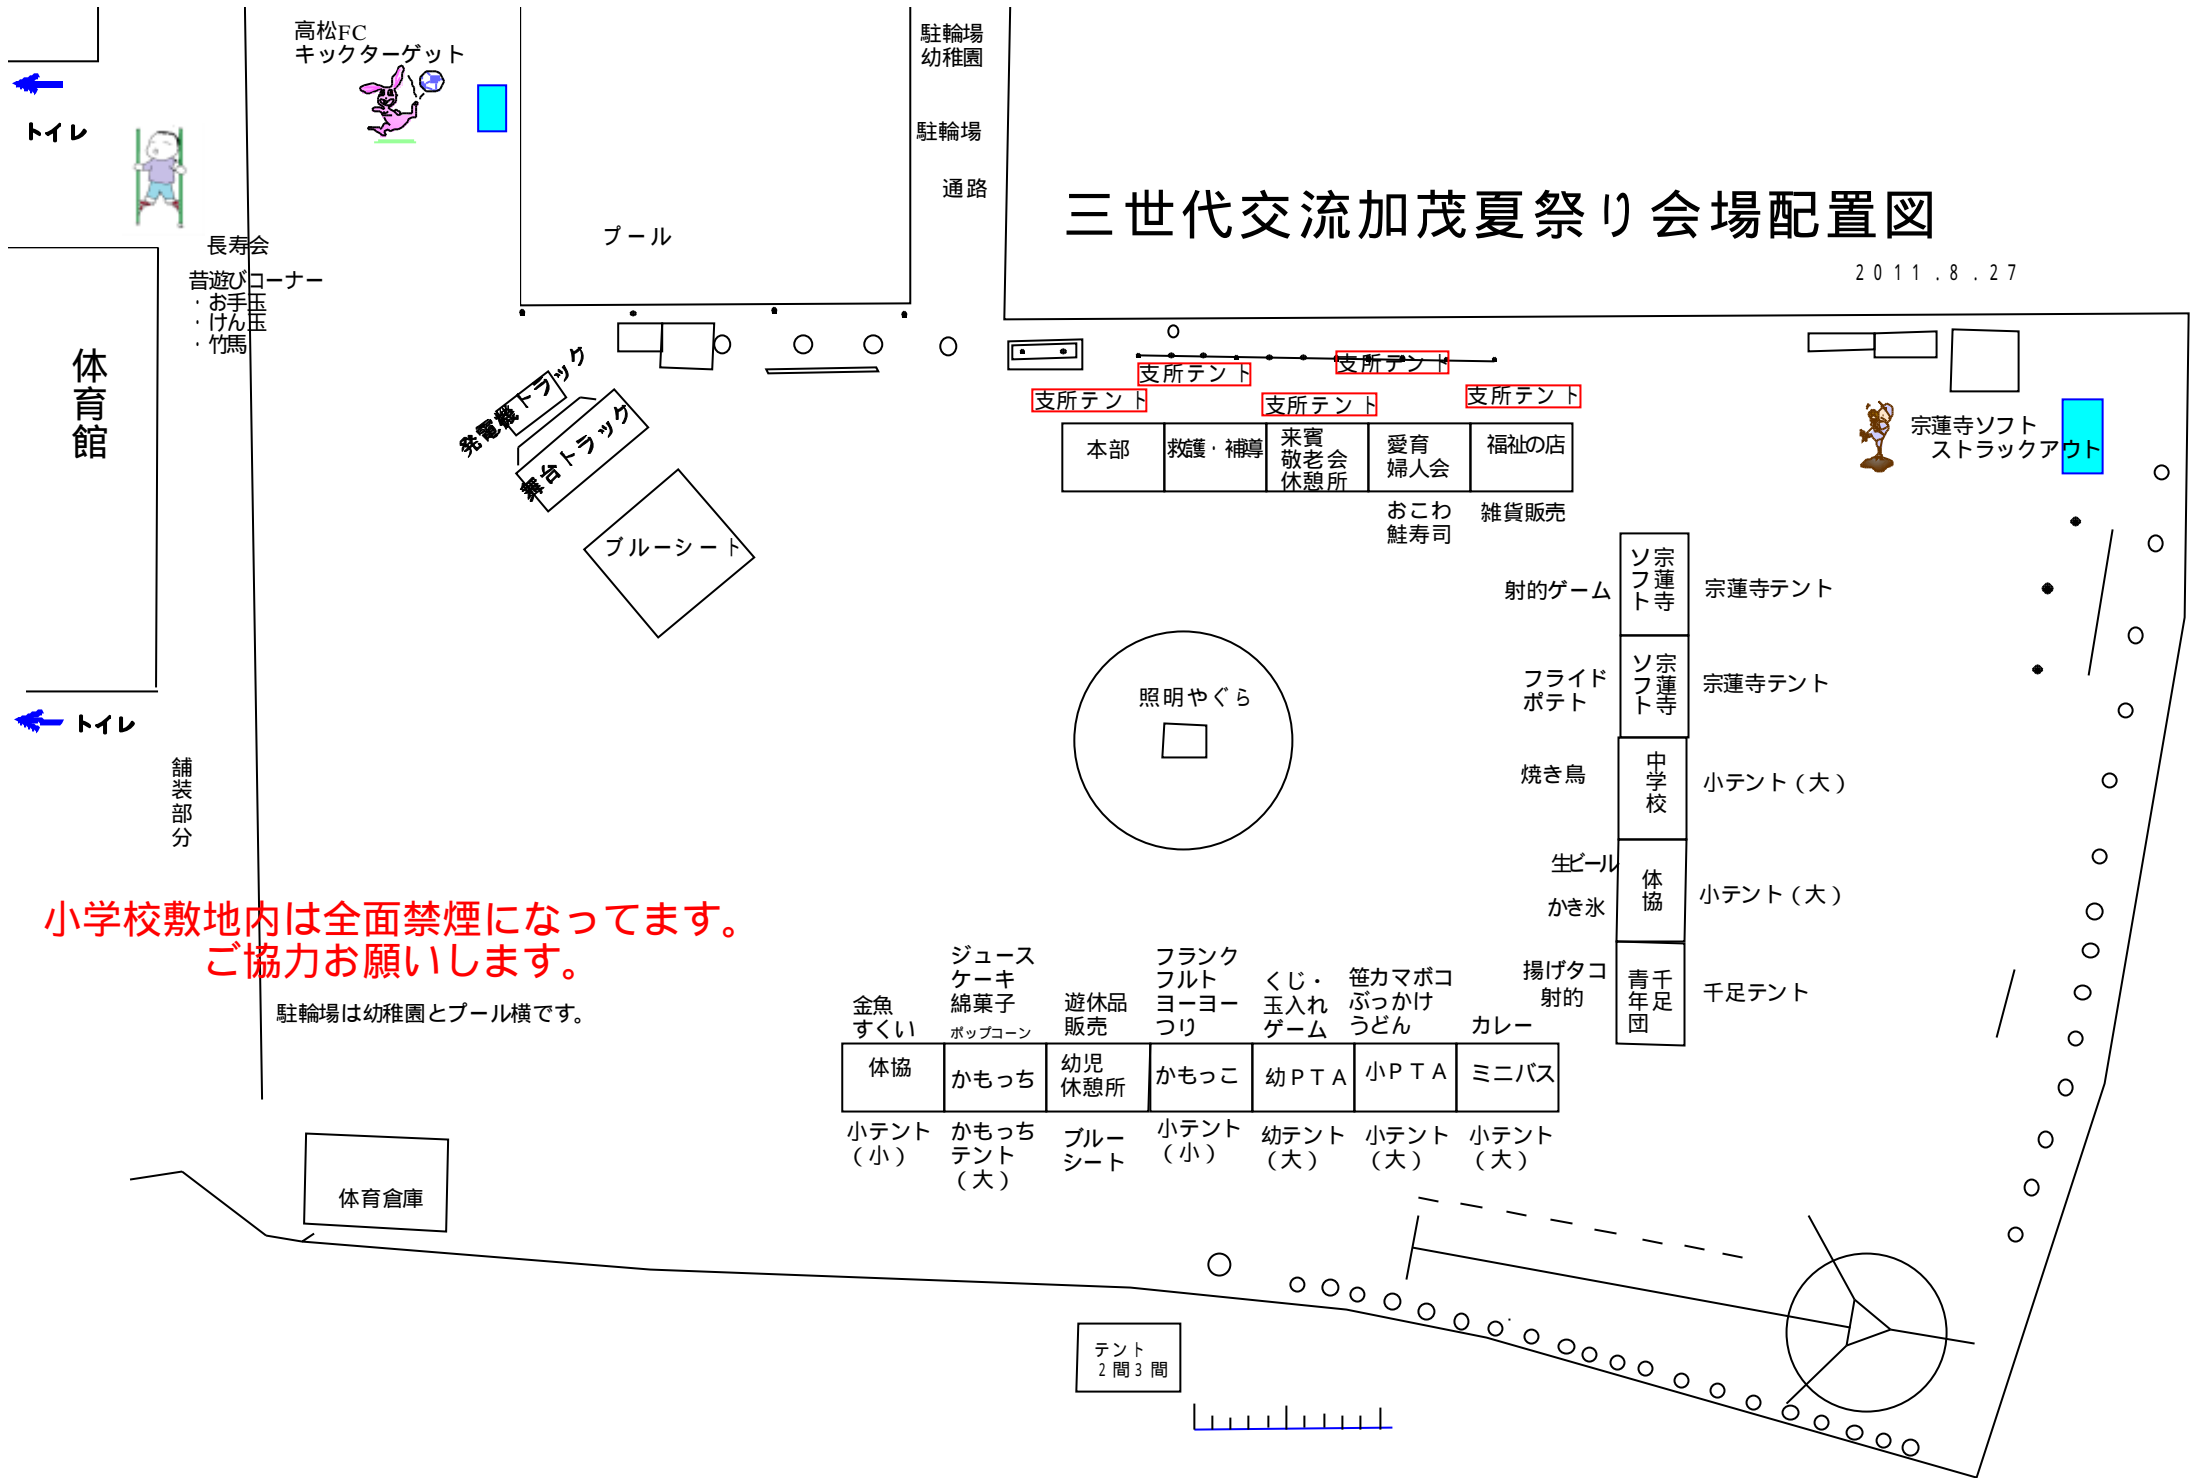

# 三世代交流加茂夏祭り会場配置図

2011.8.27

小学校敷地内は全面禁煙になってます。  
ご協力お願いします。

駐輪場は幼稚園とプール横です。

トイレ

トイレ

体育館

舗装部分

体育倉庫

テント  
2間3間

発電機下トラック  
兼台トラック

ブルーシート

駐輪場  
幼稚園  
駐輪場  
通路

プール

高松FC  
キックターゲット

長寿会  
昔遊びコーナー  
お手玉  
けん玉  
竹馬