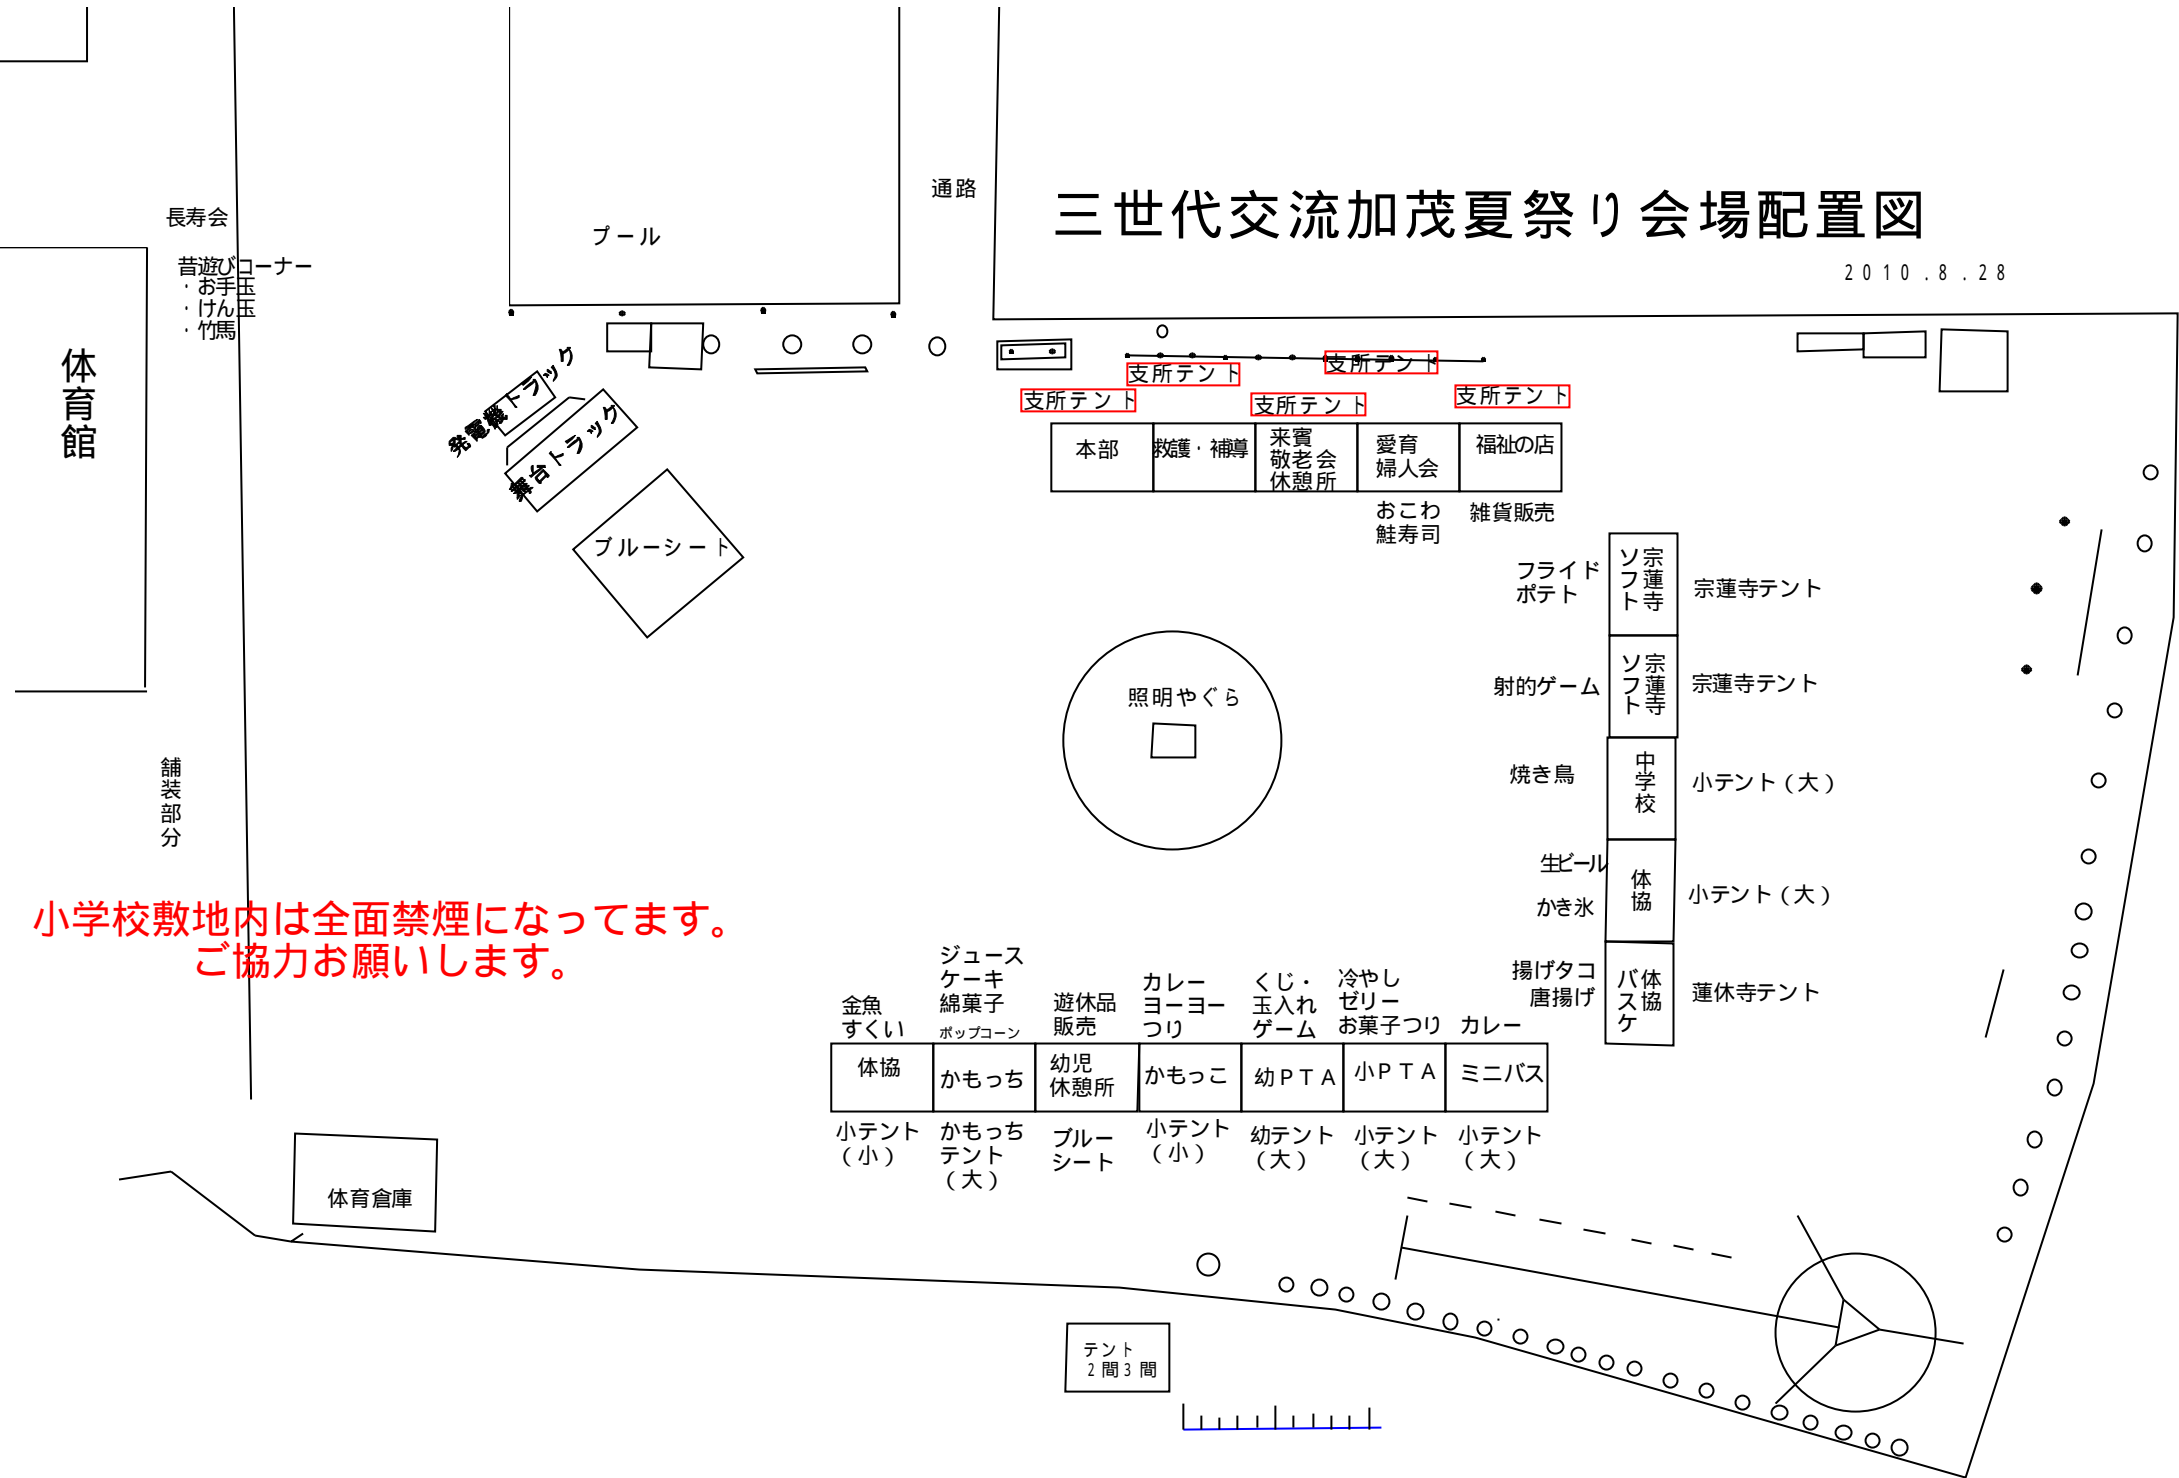

三世代交流加茂夏祭り会場配置図

2010.8.28

小学校敷地内は全面禁煙になってます。
ご協力お願いします。

通路

プール

長寿会

昔遊びコーナー
・お手玉
・けん玉
・竹馬

体育館

舗装部分

体育倉庫

発電機下トラック
兼台トラック

ブルーシート

支所テント

本部	看護・補導	来賓 敬老会 休憩所	愛育 婦人会	福祉の店
----	-------	------------------	-----------	------

おこわ 雑貨販売
鮭寿司

照明やぐら

テント
2間3間

三世代交流加茂夏祭り会場配置図

2006.8.26

長寿会

昔遊びコーナー
・お手玉
・けん玉
・竹馬

プール

通路

体育館