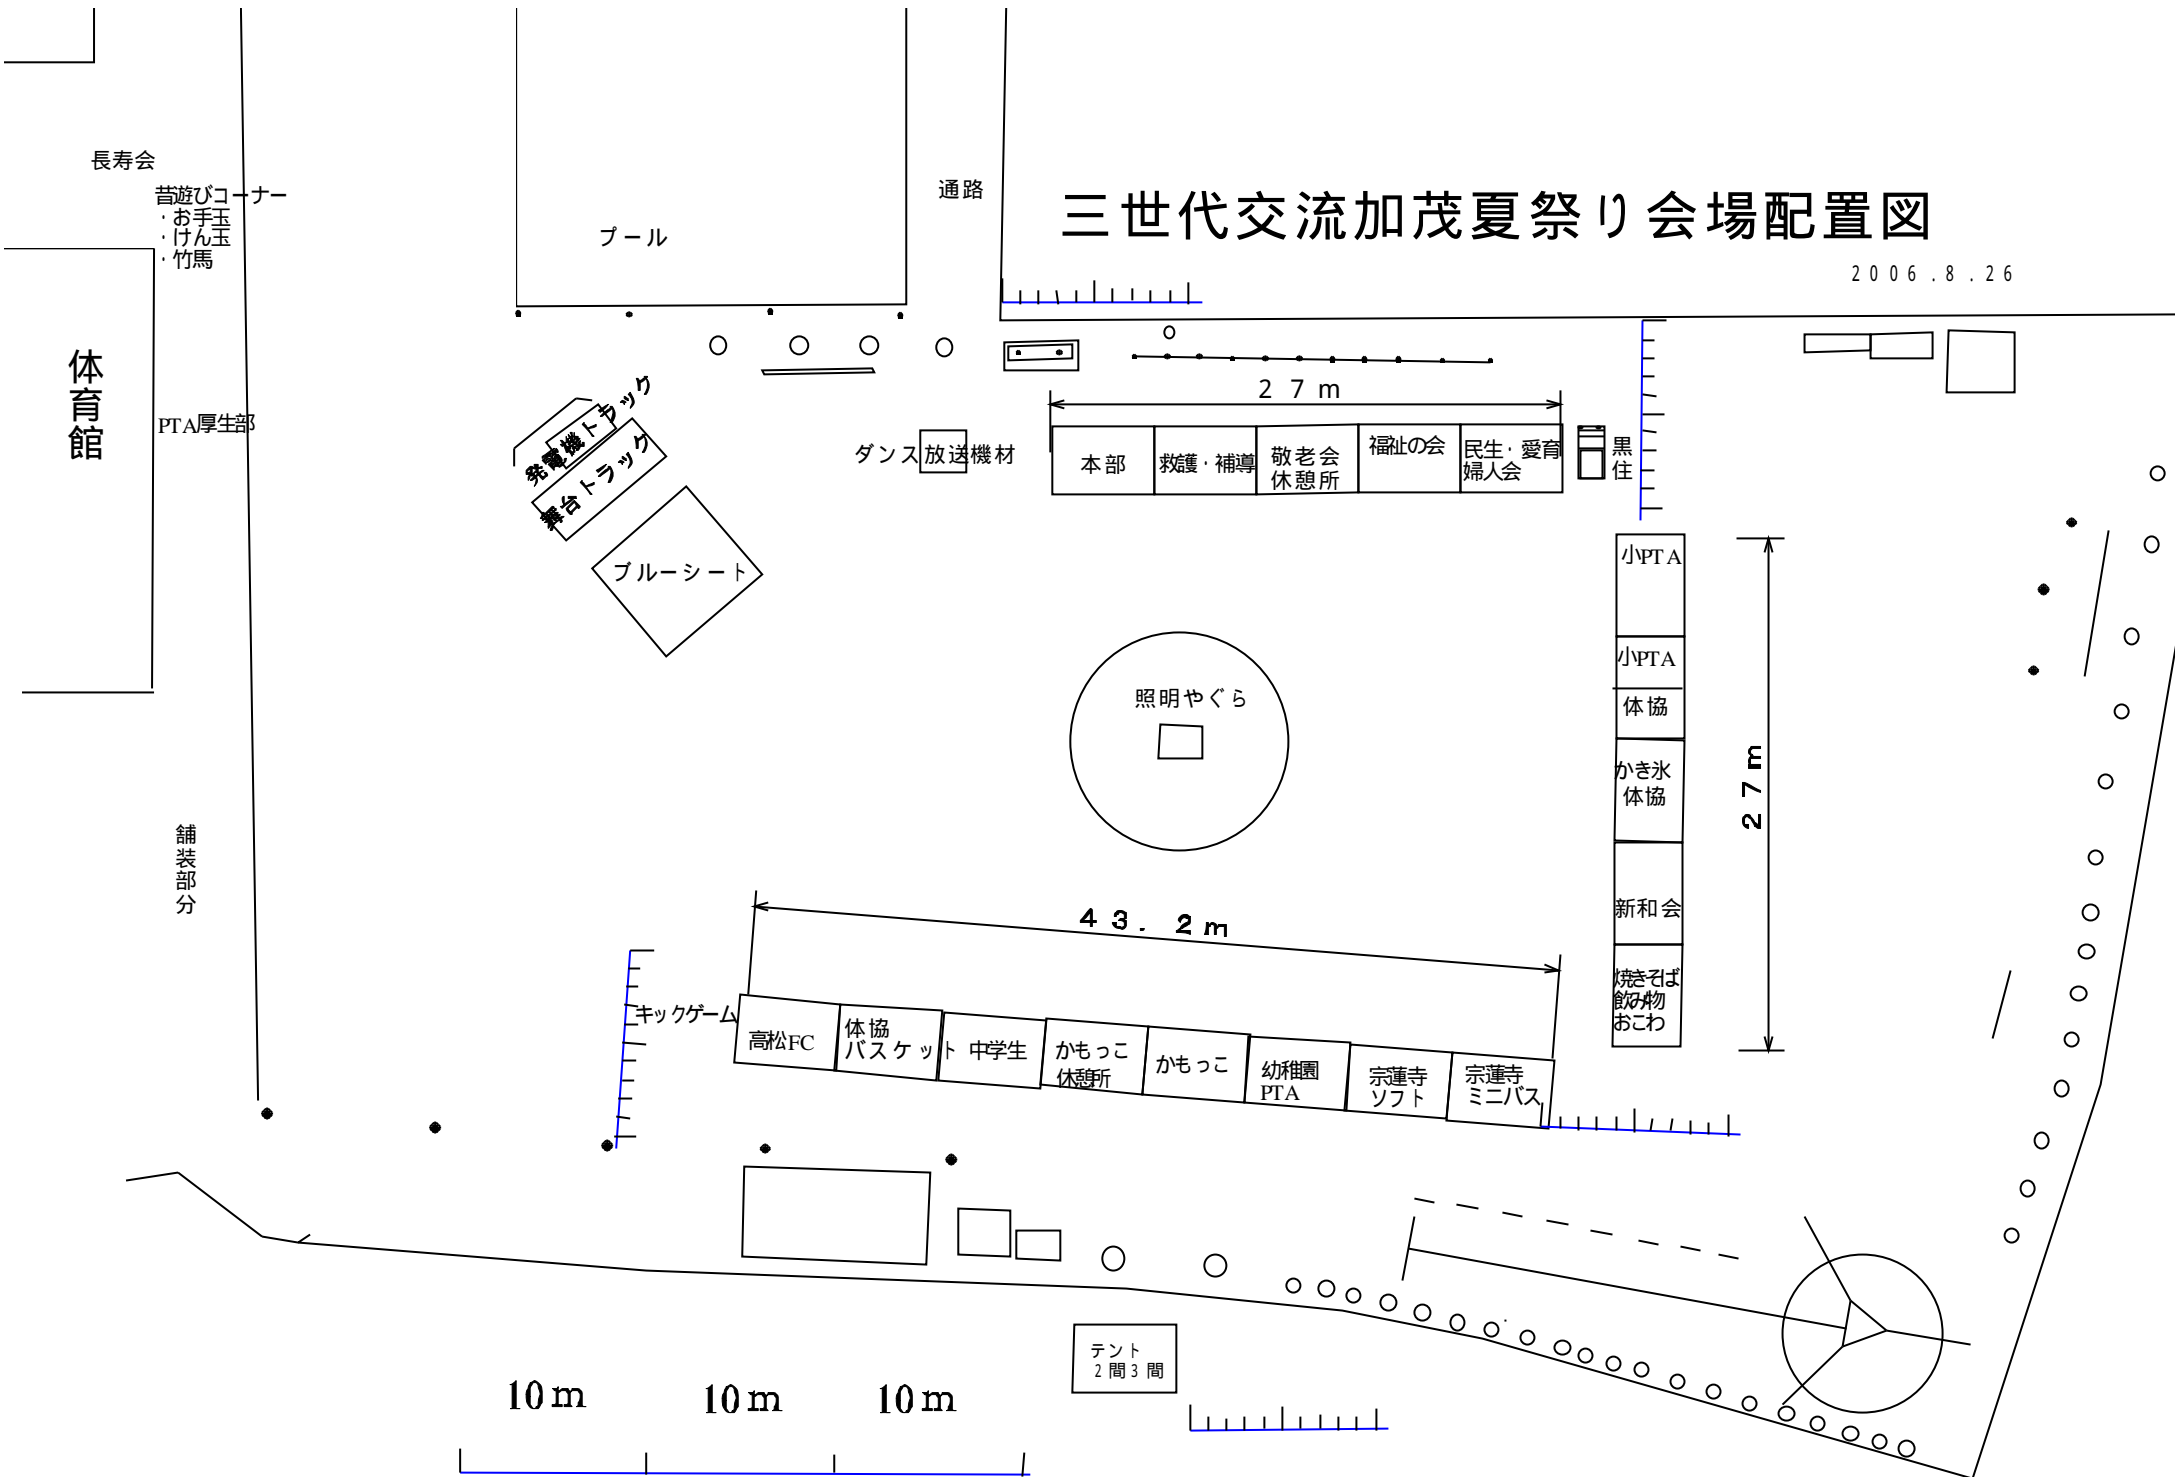

テント
2間3間

三世代交流加茂夏祭り会場配置図

2006.8.26

長寿会

昔遊びコーナー
・お手玉
・けん玉
・竹馬

プール

通路

体育館