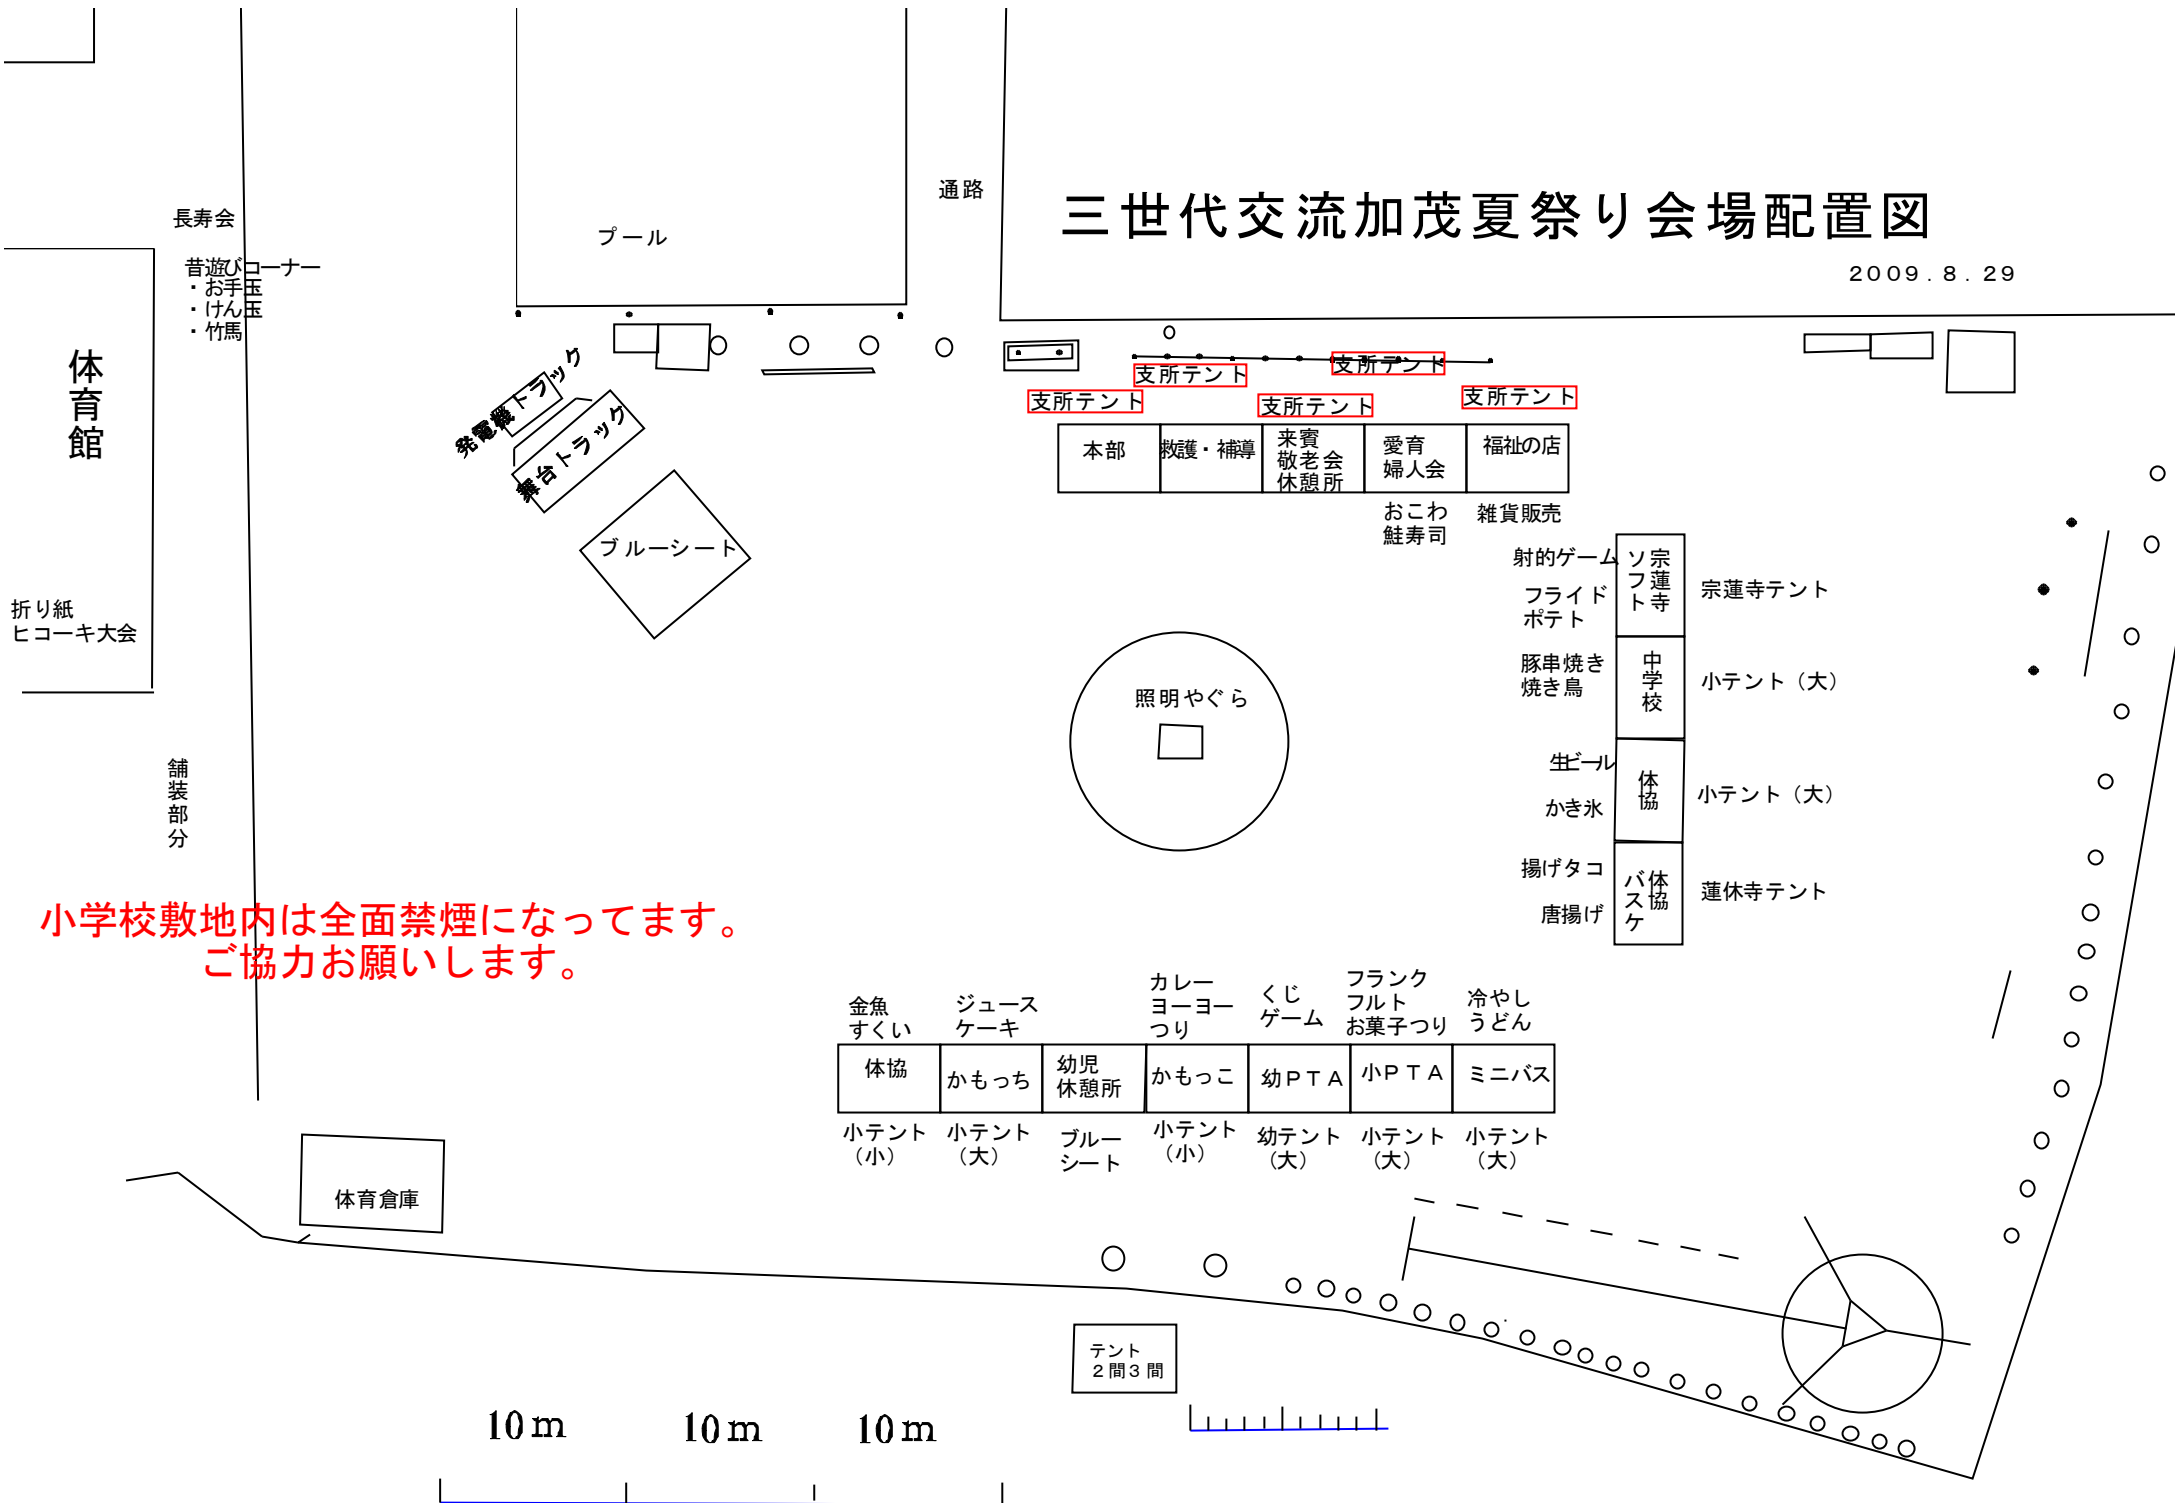

三世代交流加茂夏祭り会場配置図

2009.8.29

小学校敷地内は全面禁煙になってます。
ご協力お願いします。

三世代交流加茂夏祭り会場配置図

2006.8.26