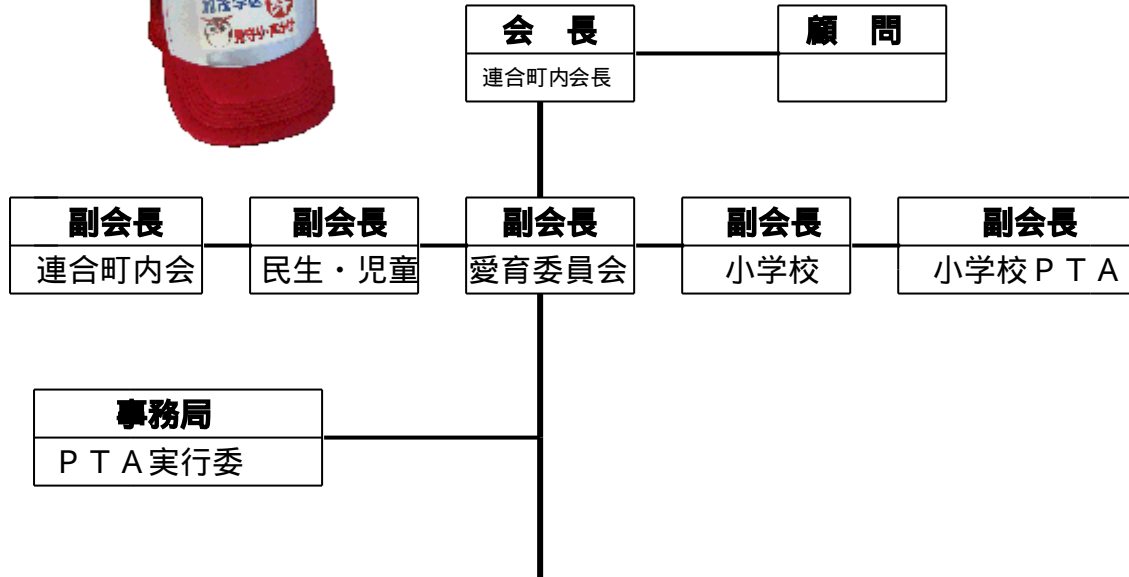

加茂学区安全・安心ネットワーク機構図

岡山西警察署・高松交番