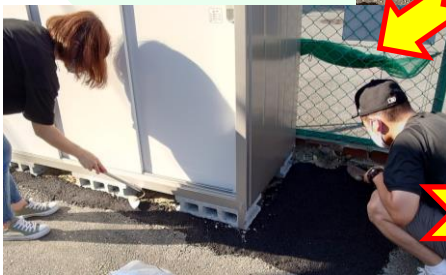

【集会所物置】買い替え計画 R3.8.29

緑町町内会

開けにくくなっていた物置

解体して…

業者の方が設置中

アスファルト舗装は役員で

完成!

経年劣化で開けにくくなっていた集会所物置。
8/29 に新しい物置を設置しました。