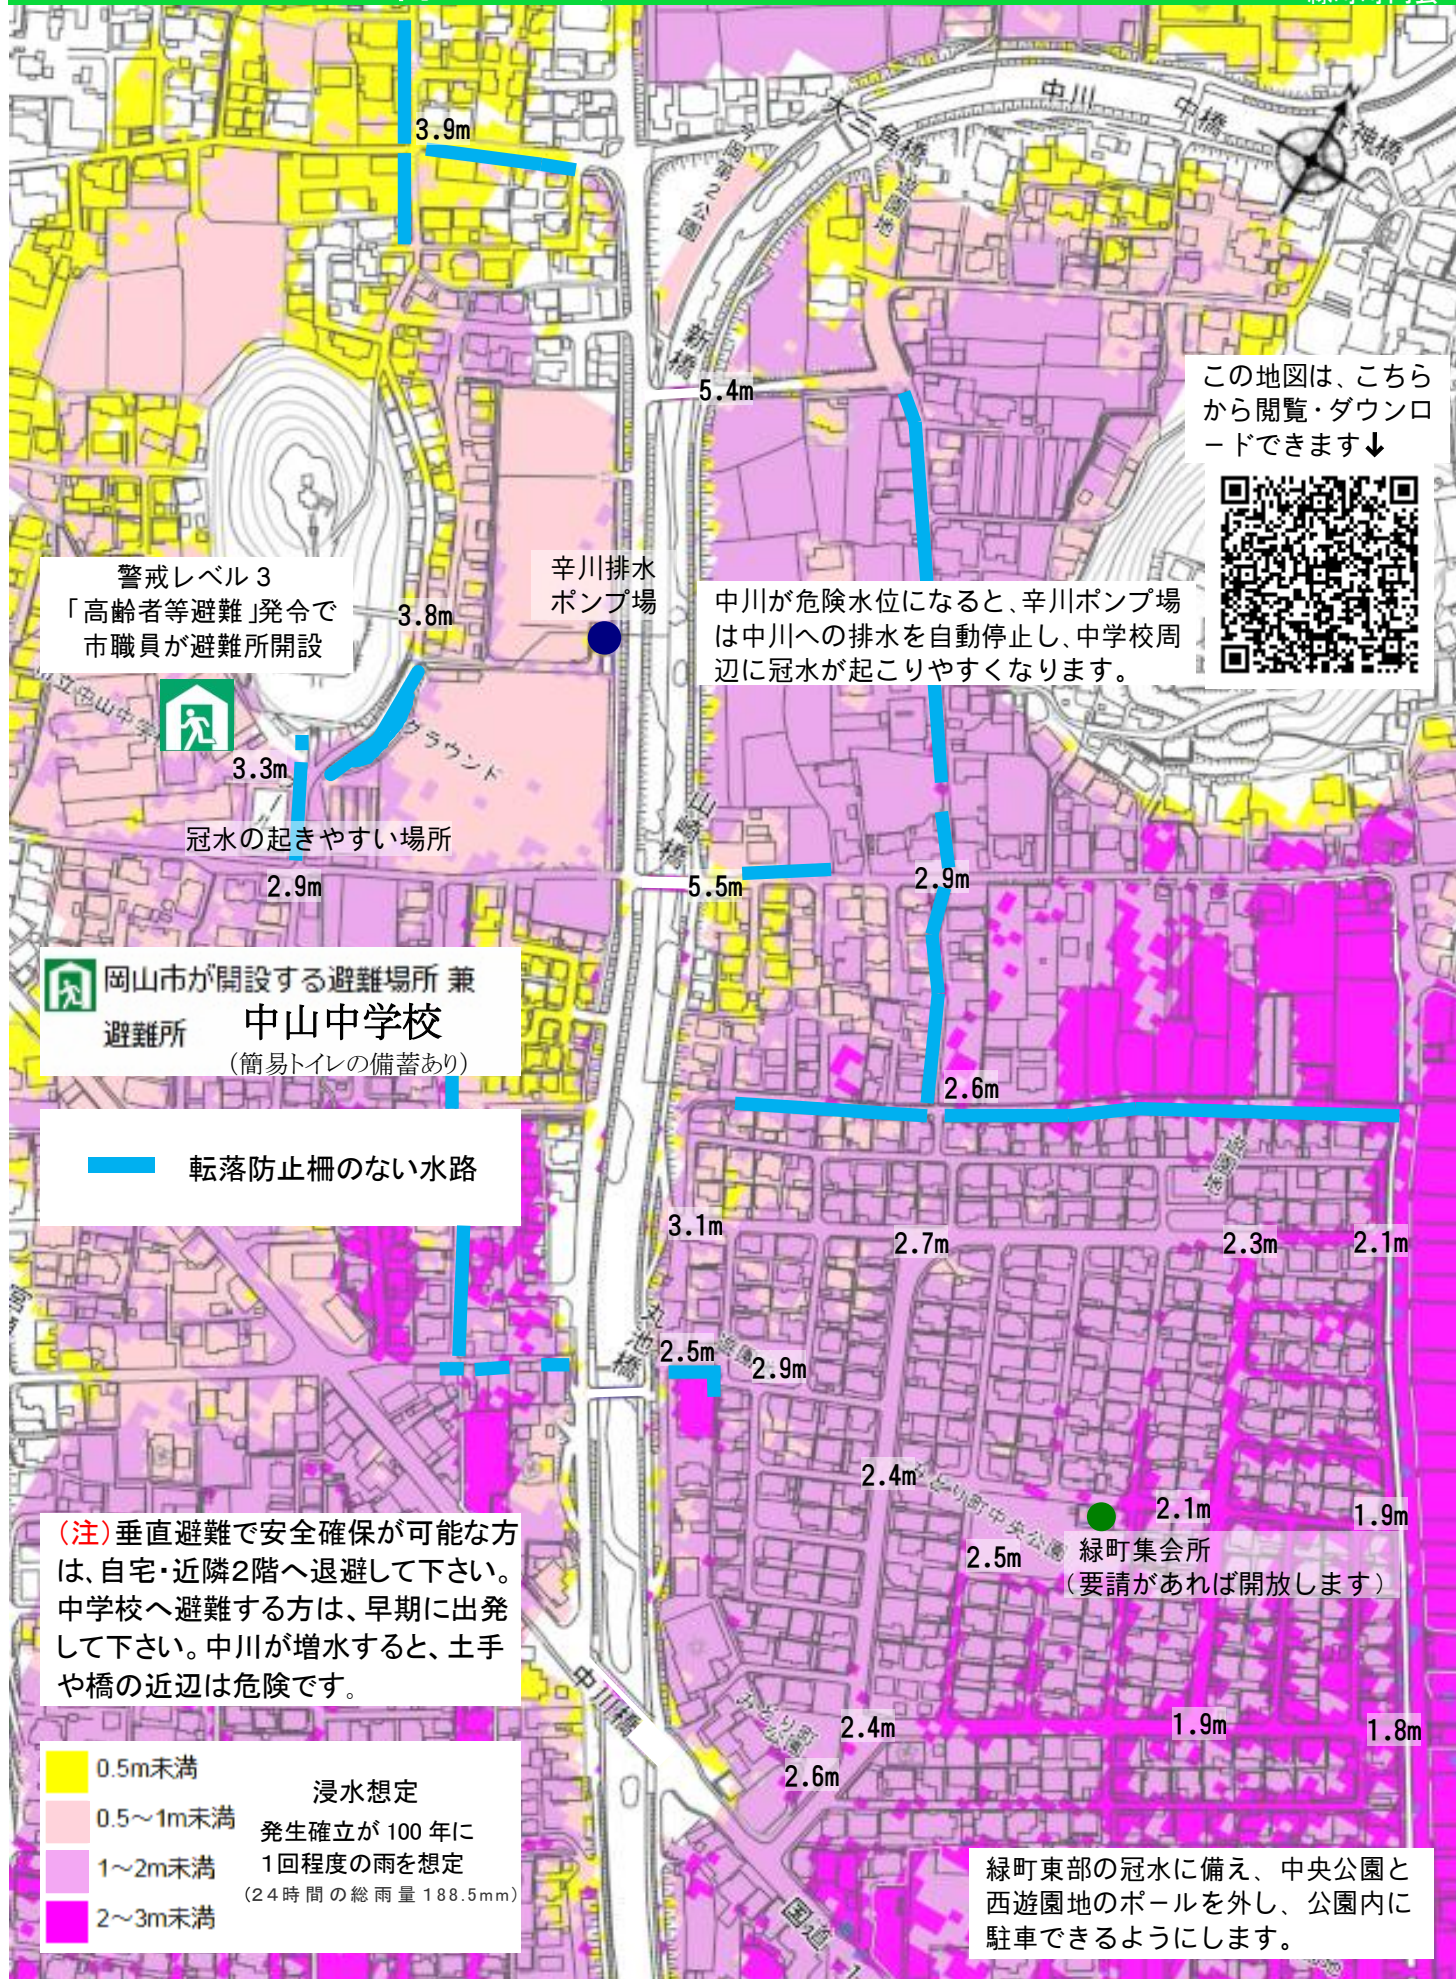

# 緑町 洪水ハザードマップ

2022年6月作成  
緑町町内会

マップ上のメートル数は標高値です