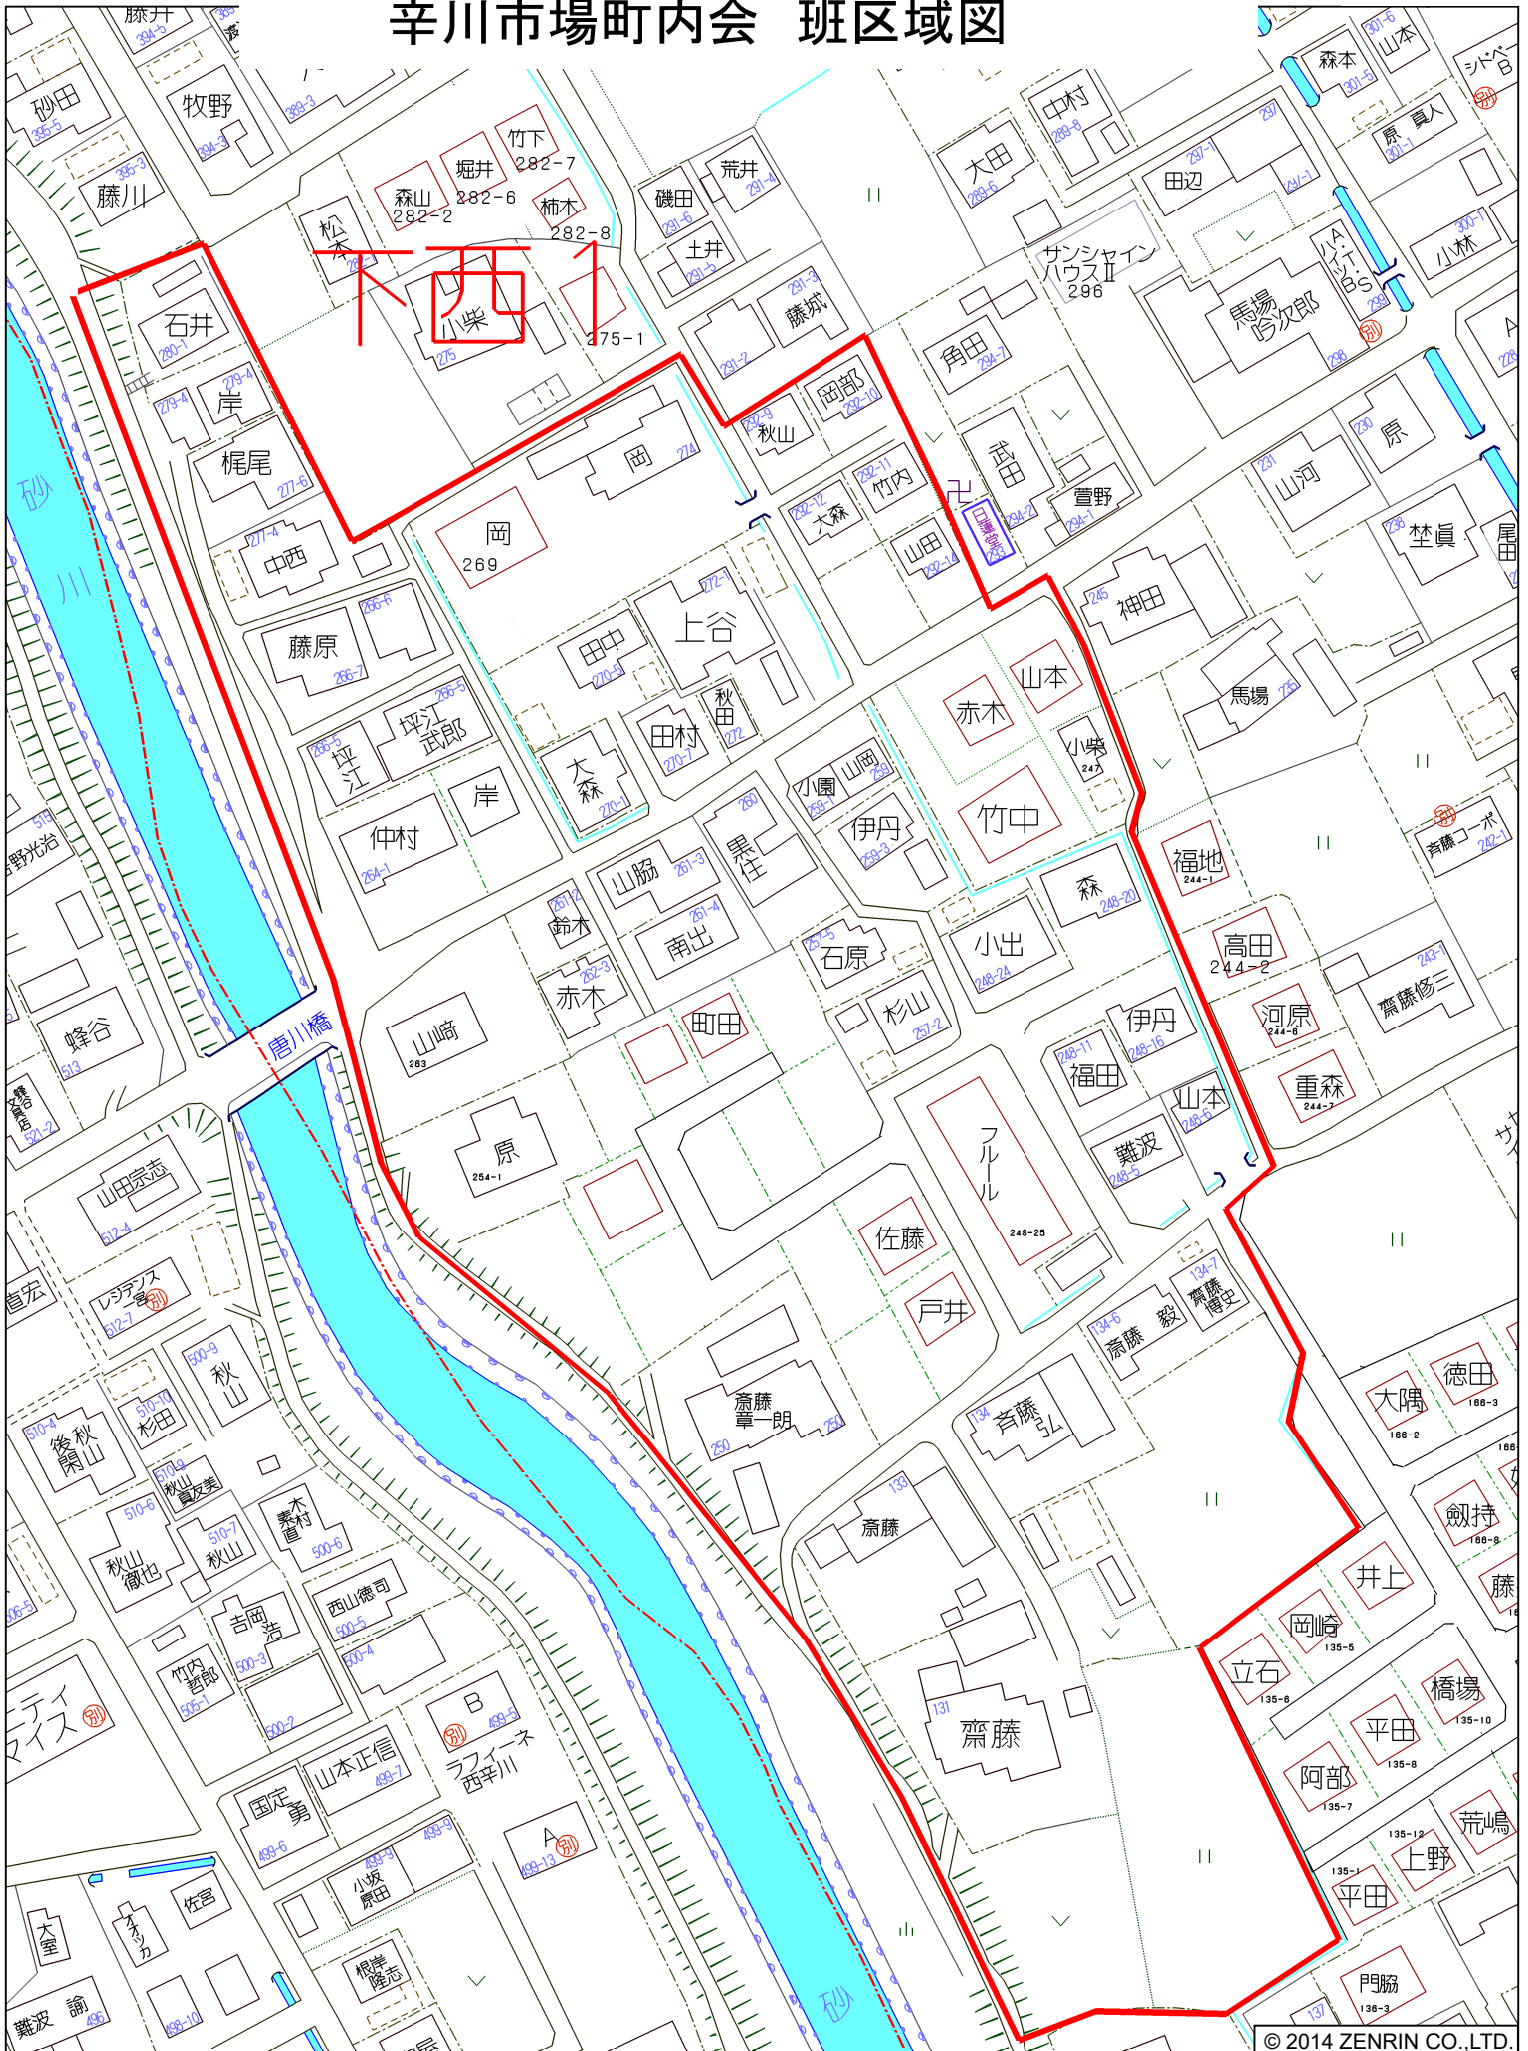

辛川市場町内会 班区域図

北区辛川市場付近

縮尺 1 / 1,000 30m

辛川市場町内会 班区域図

北区辛川市場付近

縮尺 1 / 1,200 36m

辛川市場町内会 班区域図

北区辛川市場付近

縮尺 1 / 1,200

36m

辛川市場町内会 班区域図

今岡
第2公園
(通称: 三角公園)

宮東上

宮東下

アパート2

中学校
テニスコート

長御崎神社

辛川市場町内会 班区域図