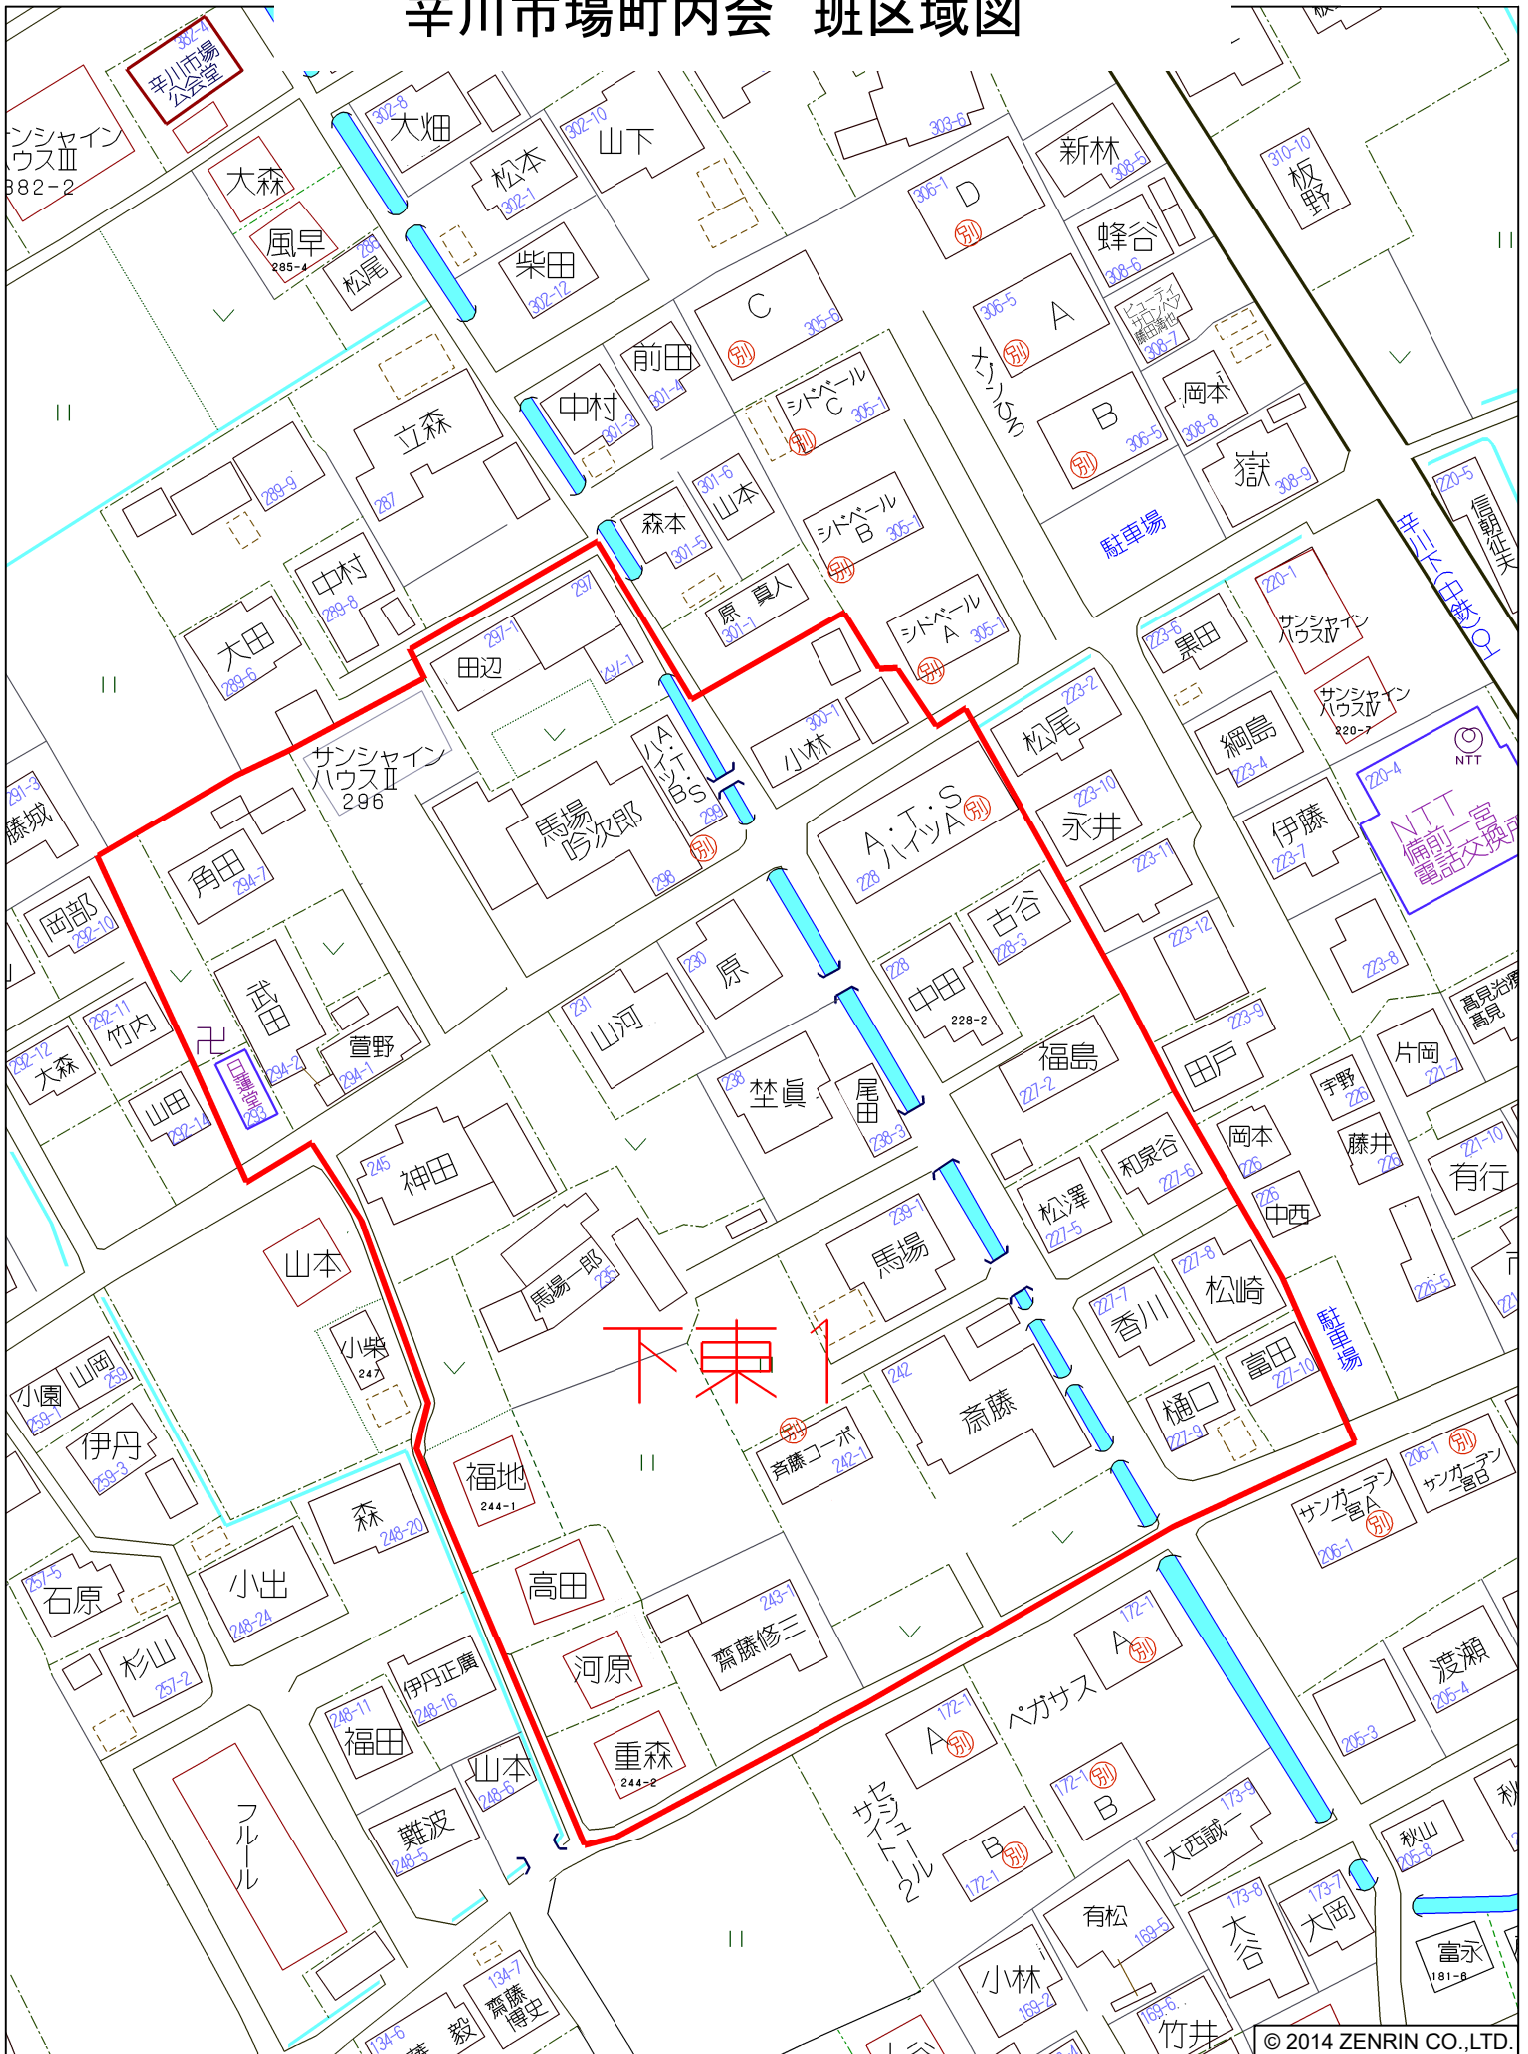

辛川市場町内会 班区域図

北区辛川市場付近

縮尺 1 / 1,000 30m

辛川市場町内会 班区域図

北区辛川市場付近

縮尺 1 / 1,200 36m

辛川市場町内会 班区域図

北区辛川市場付近

縮尺 1 / 1,200

36m

辛川市場町内会 班区域図

今岡
第2公園
(通称: 三角公園)

宮東上

宮東下

アパート2

中学校
テニスコート

長御崎神社

辛川市場町内会 班区域図