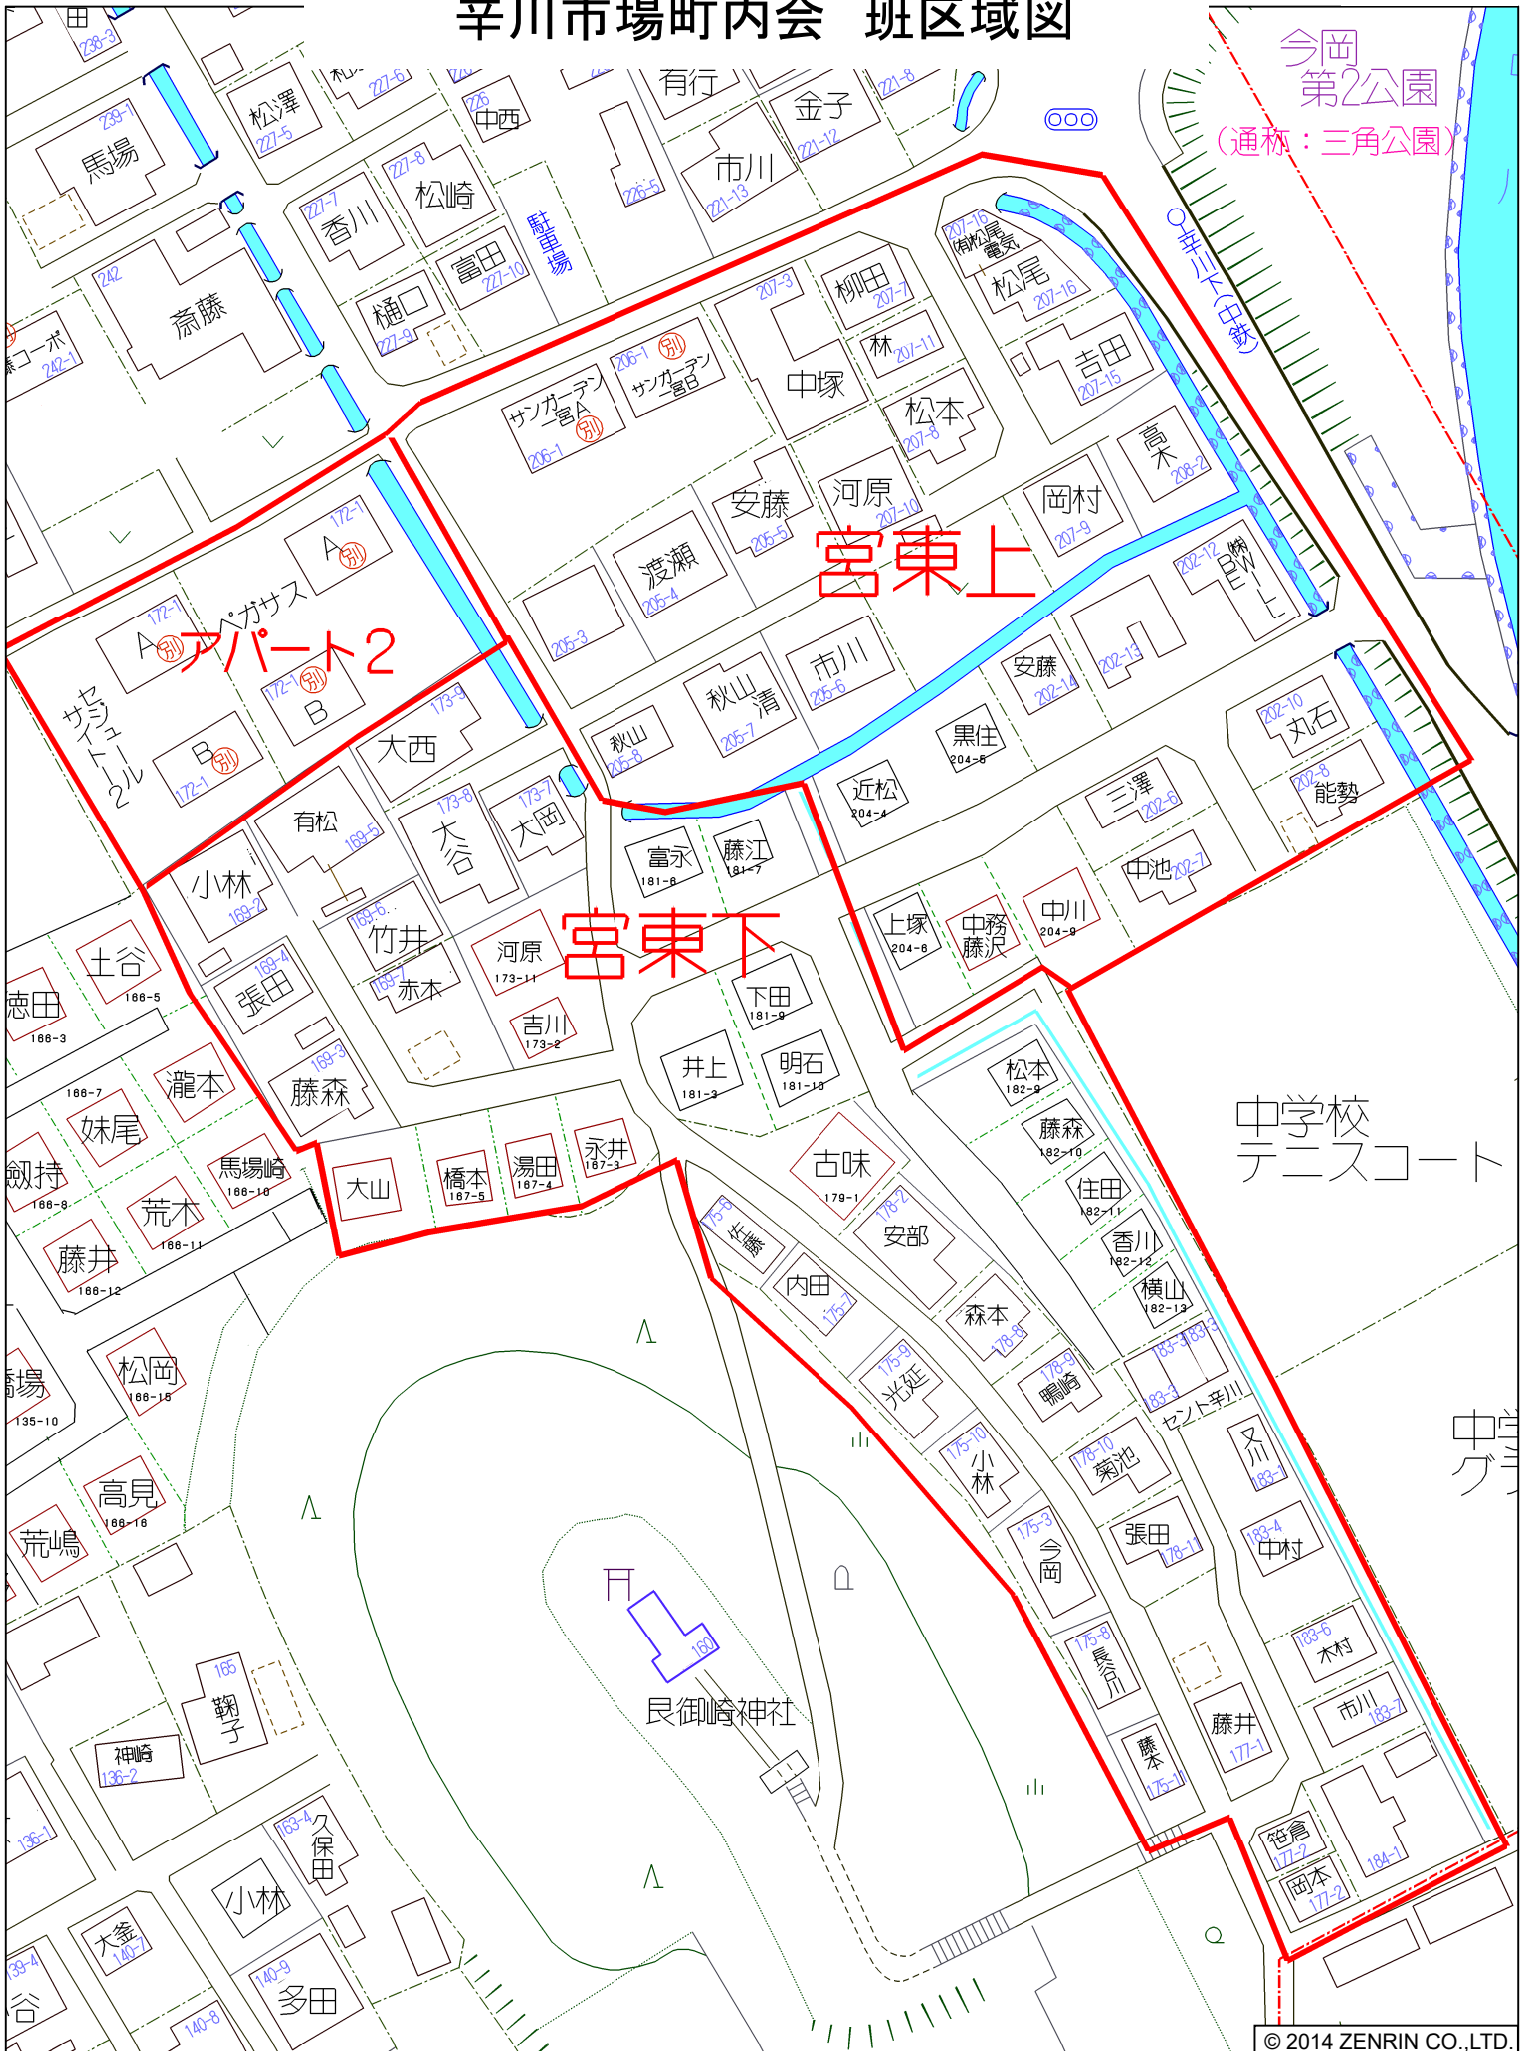

辛川市場町内会 班区域図

北区辛川市場付近

縮尺 1 / 1,000 30m

辛川市場町内会 班区域図

北区辛川市場付近

縮尺 1 / 1,200 36m

辛川市場町内会 班区域図

北区辛川市場付近

縮尺 1 / 1,200

36m

辛川市場町内会 班区域図

今岡
第2公園
(通称: 三角公園)

宮東上

宮東下

アパート2

中学校
テニスコート

長御崎神社

辛川市場町内会 班区域図