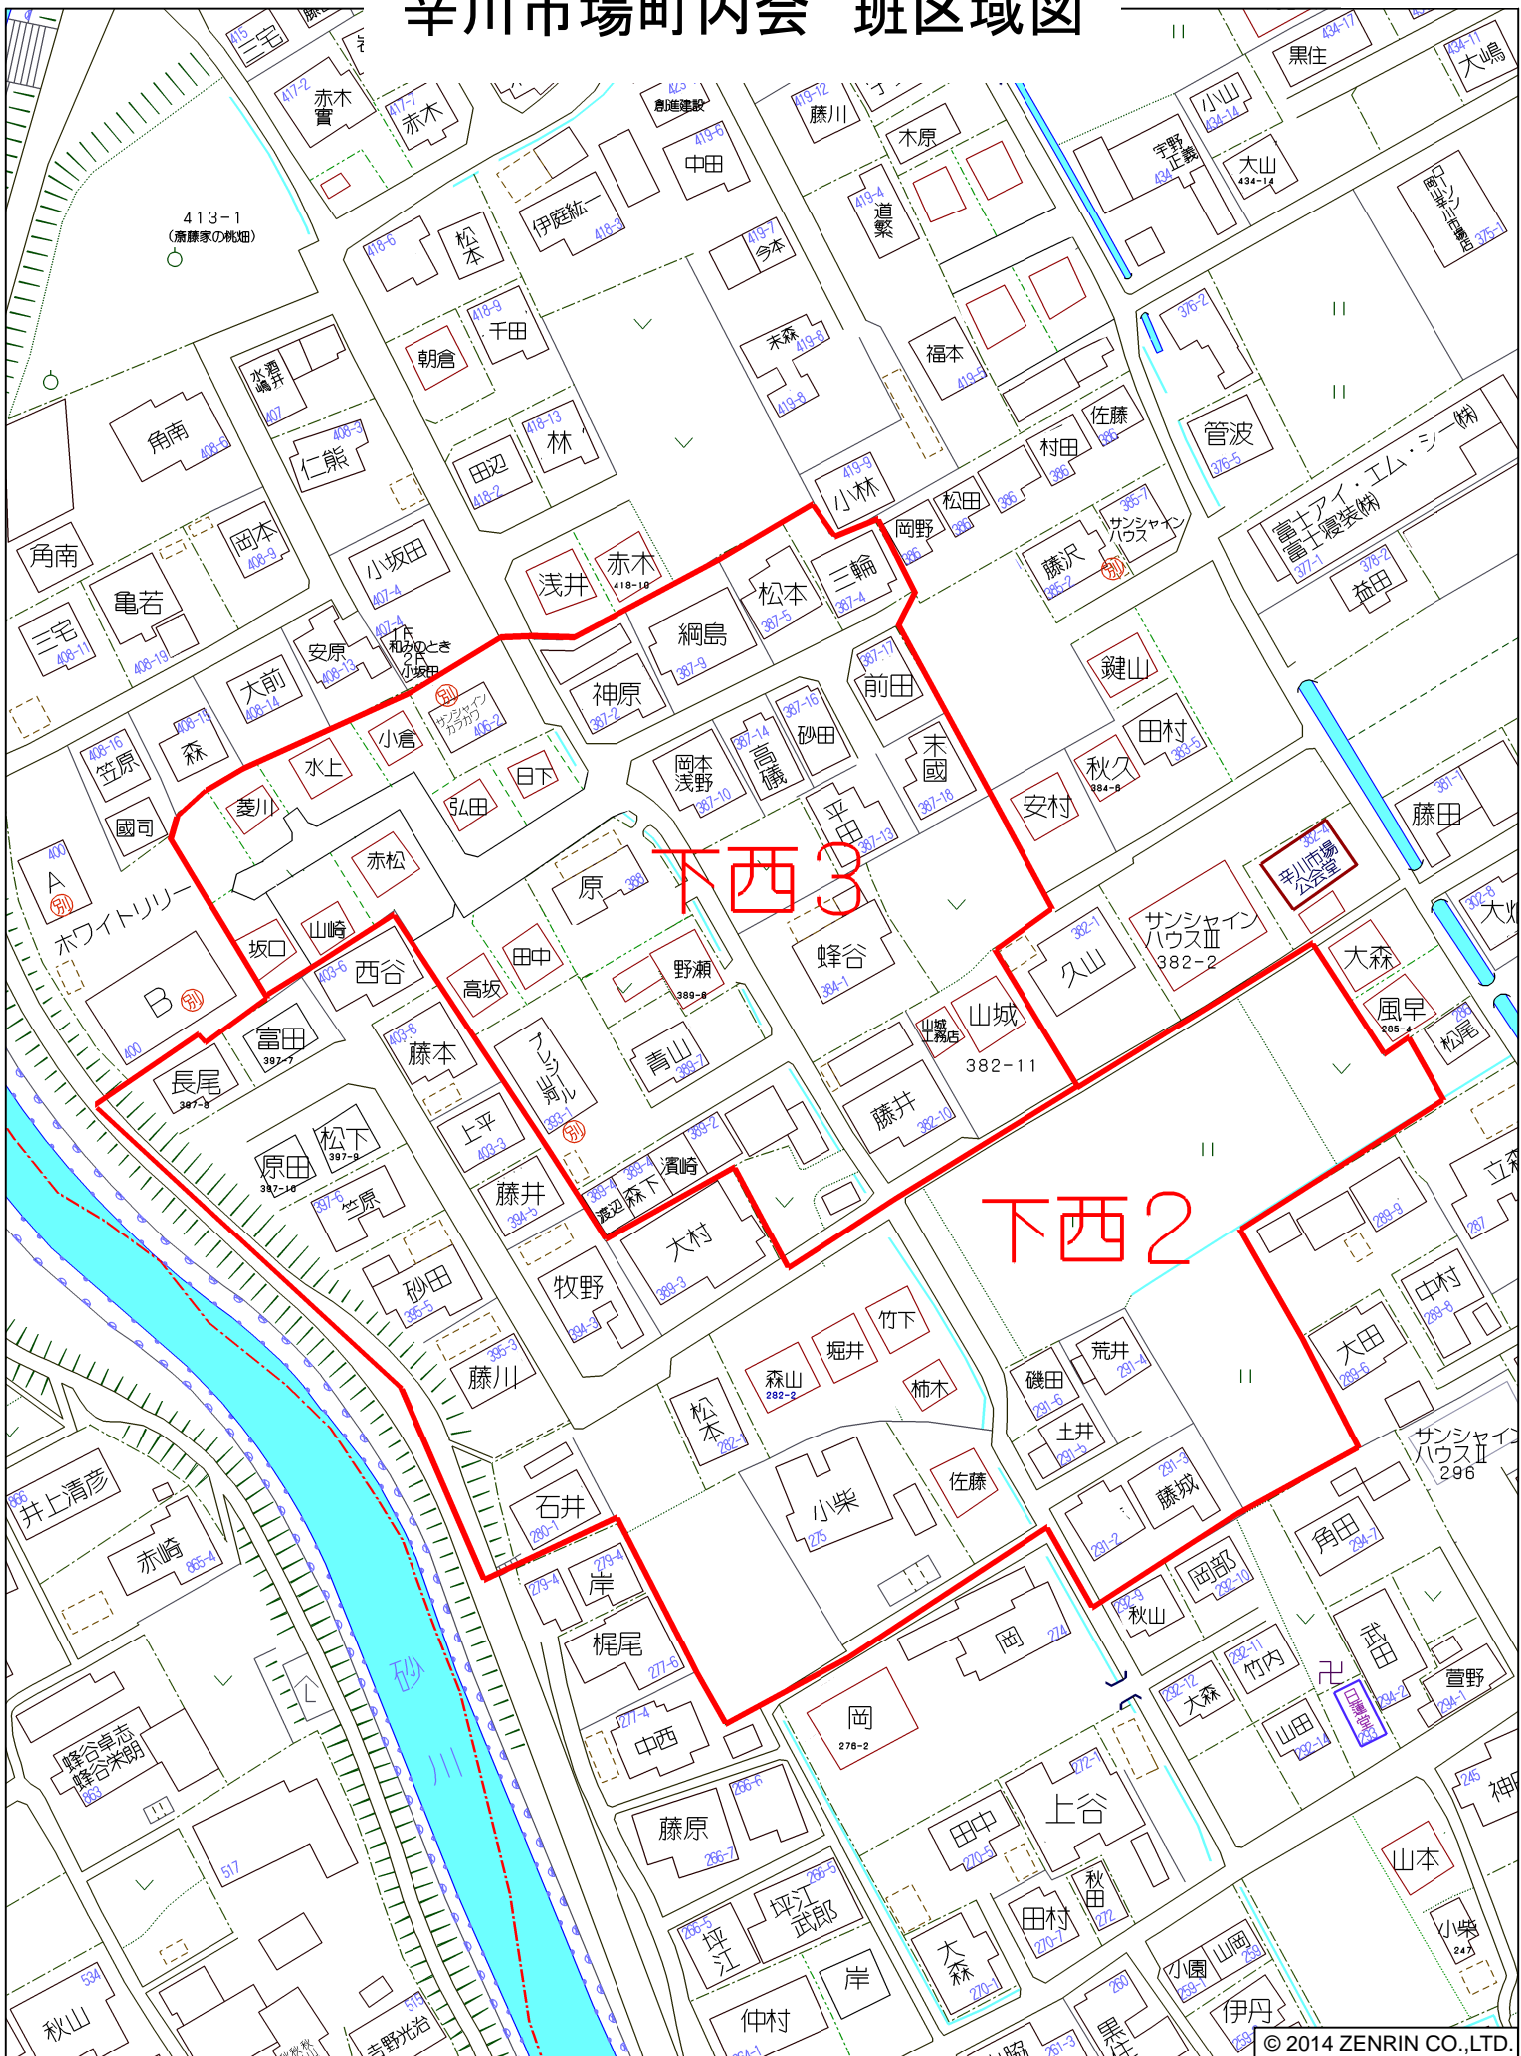

辛川市場町内会 班区域図

北区辛川市場付近

縮尺 1 / 1,000 30m

辛川市場町内会 班区域図

北区辛川市場付近

縮尺 1 / 1,200 36m

辛川市場町内会 班区域図

北区辛川市場付近

縮尺 1 / 1,200

36m

辛川市場町内会 班区域図

今岡
第2公園
(通称: 三角公園)

宮東上

宮東下

アパート2

中学校
テニスコート

長御崎神社

辛川市場町内会 班区域図