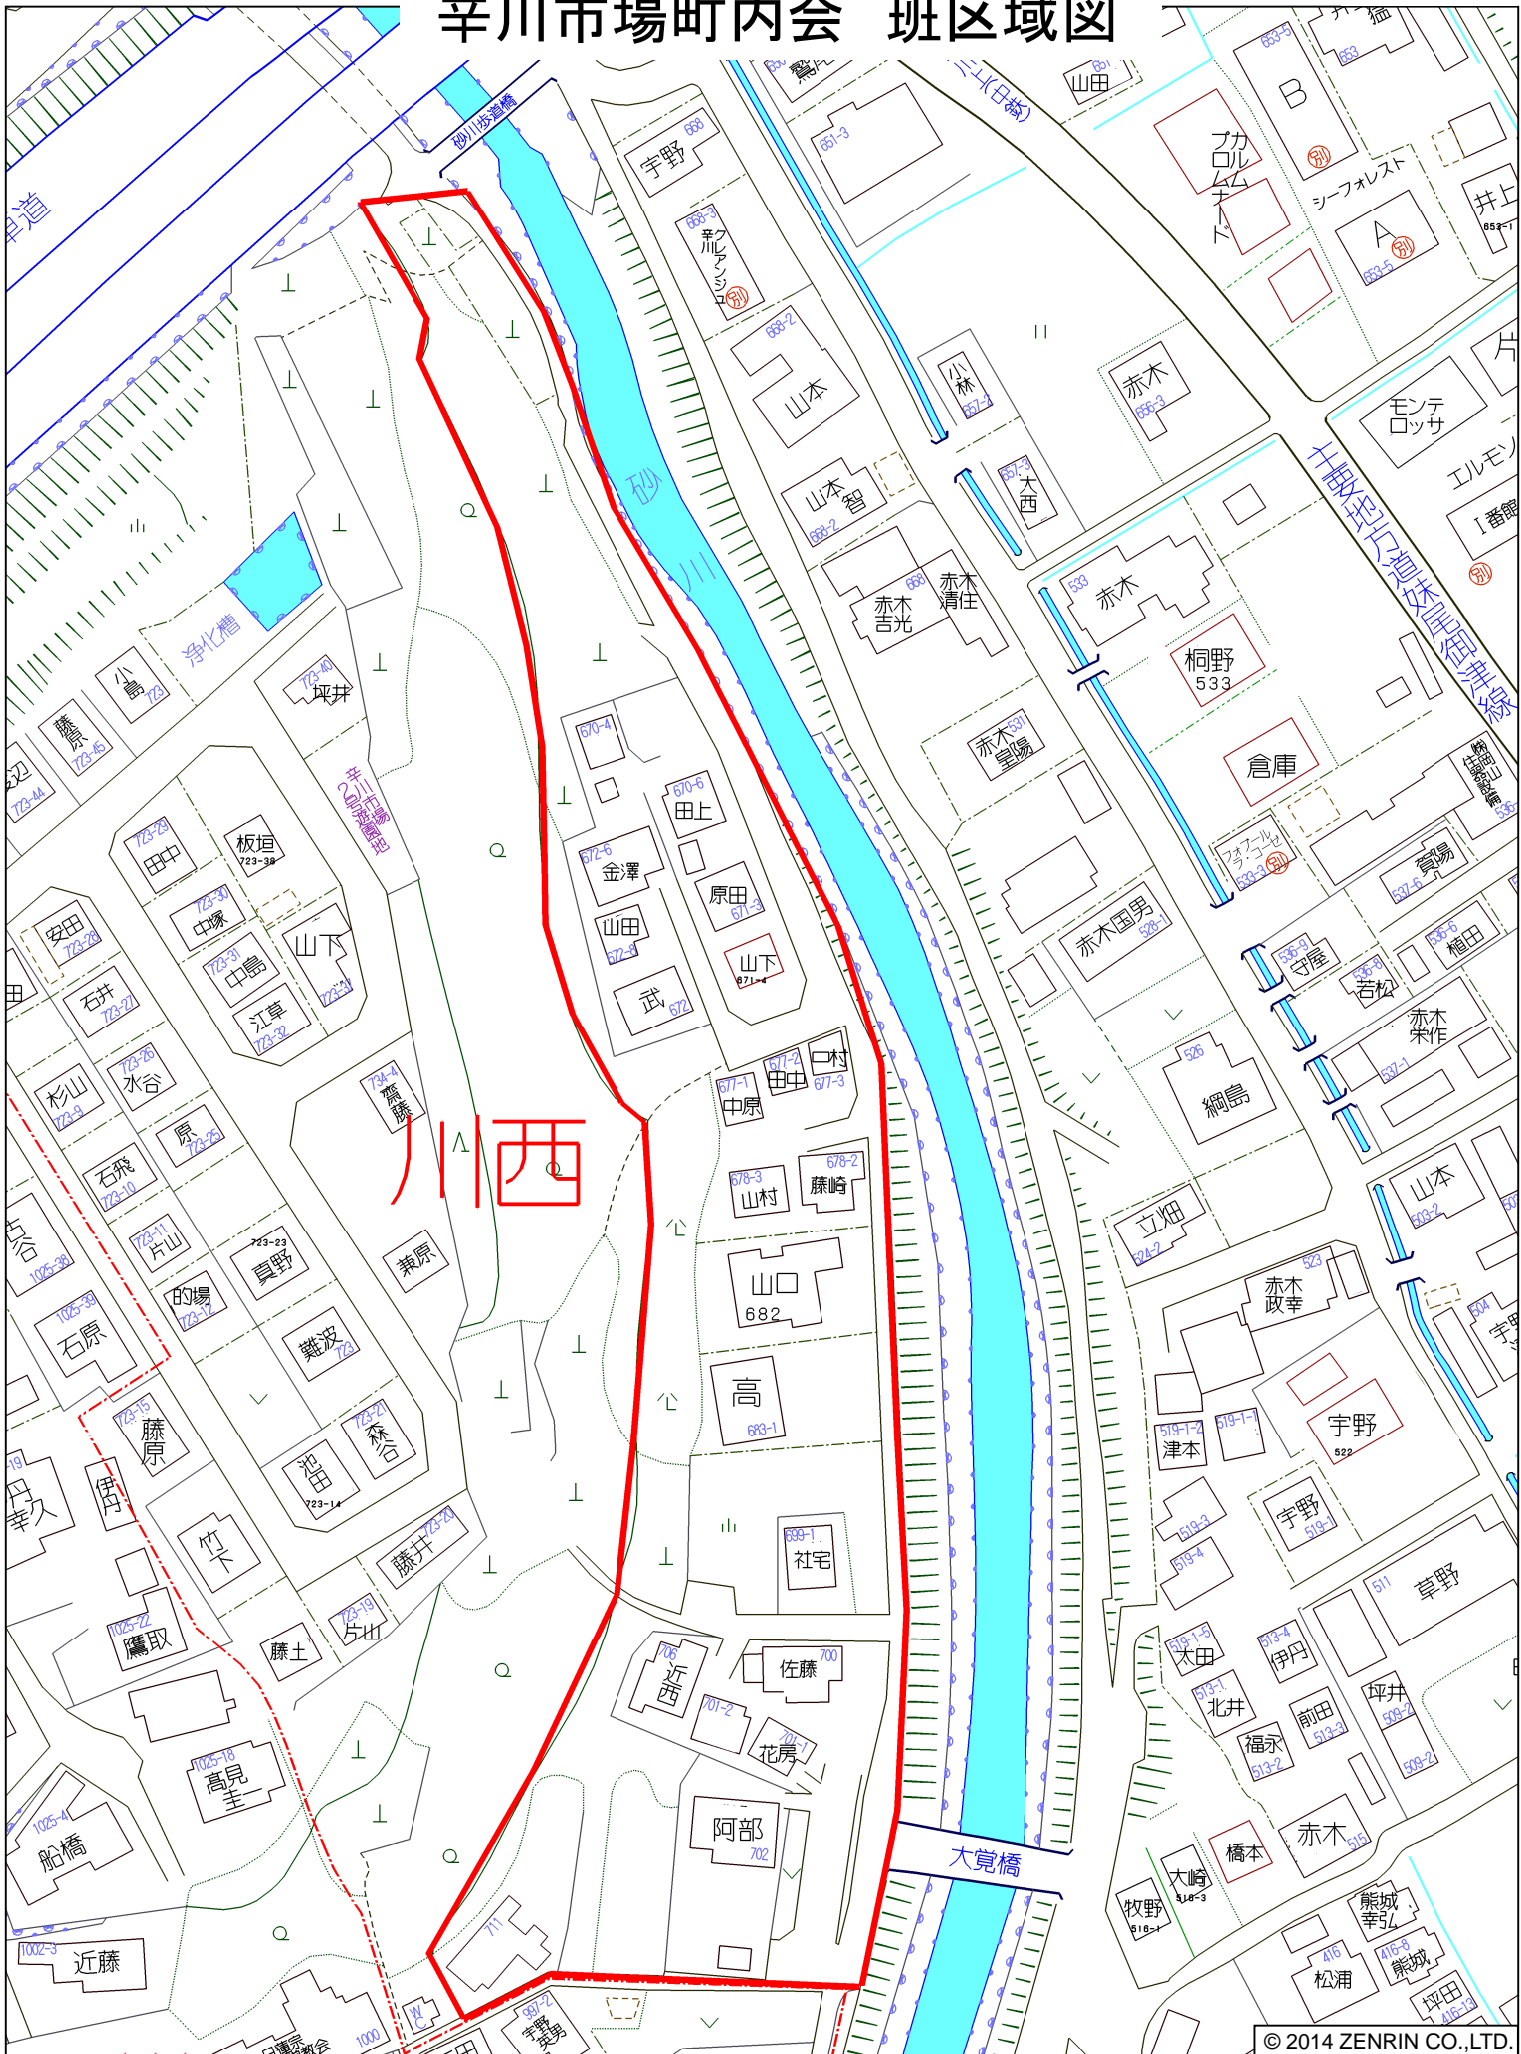

辛川市場町内会 班区域図

© 2014 ZENRIN CO.,LTD.

北区辛川市場付近

縮尺 1 / 800 24m

辛川市場町内会 班区域図

辛川市場町内会 班区域図

北区辛川市場付近

縮尺 1 / 1,200 36m

辛川市場町内会 班区域図