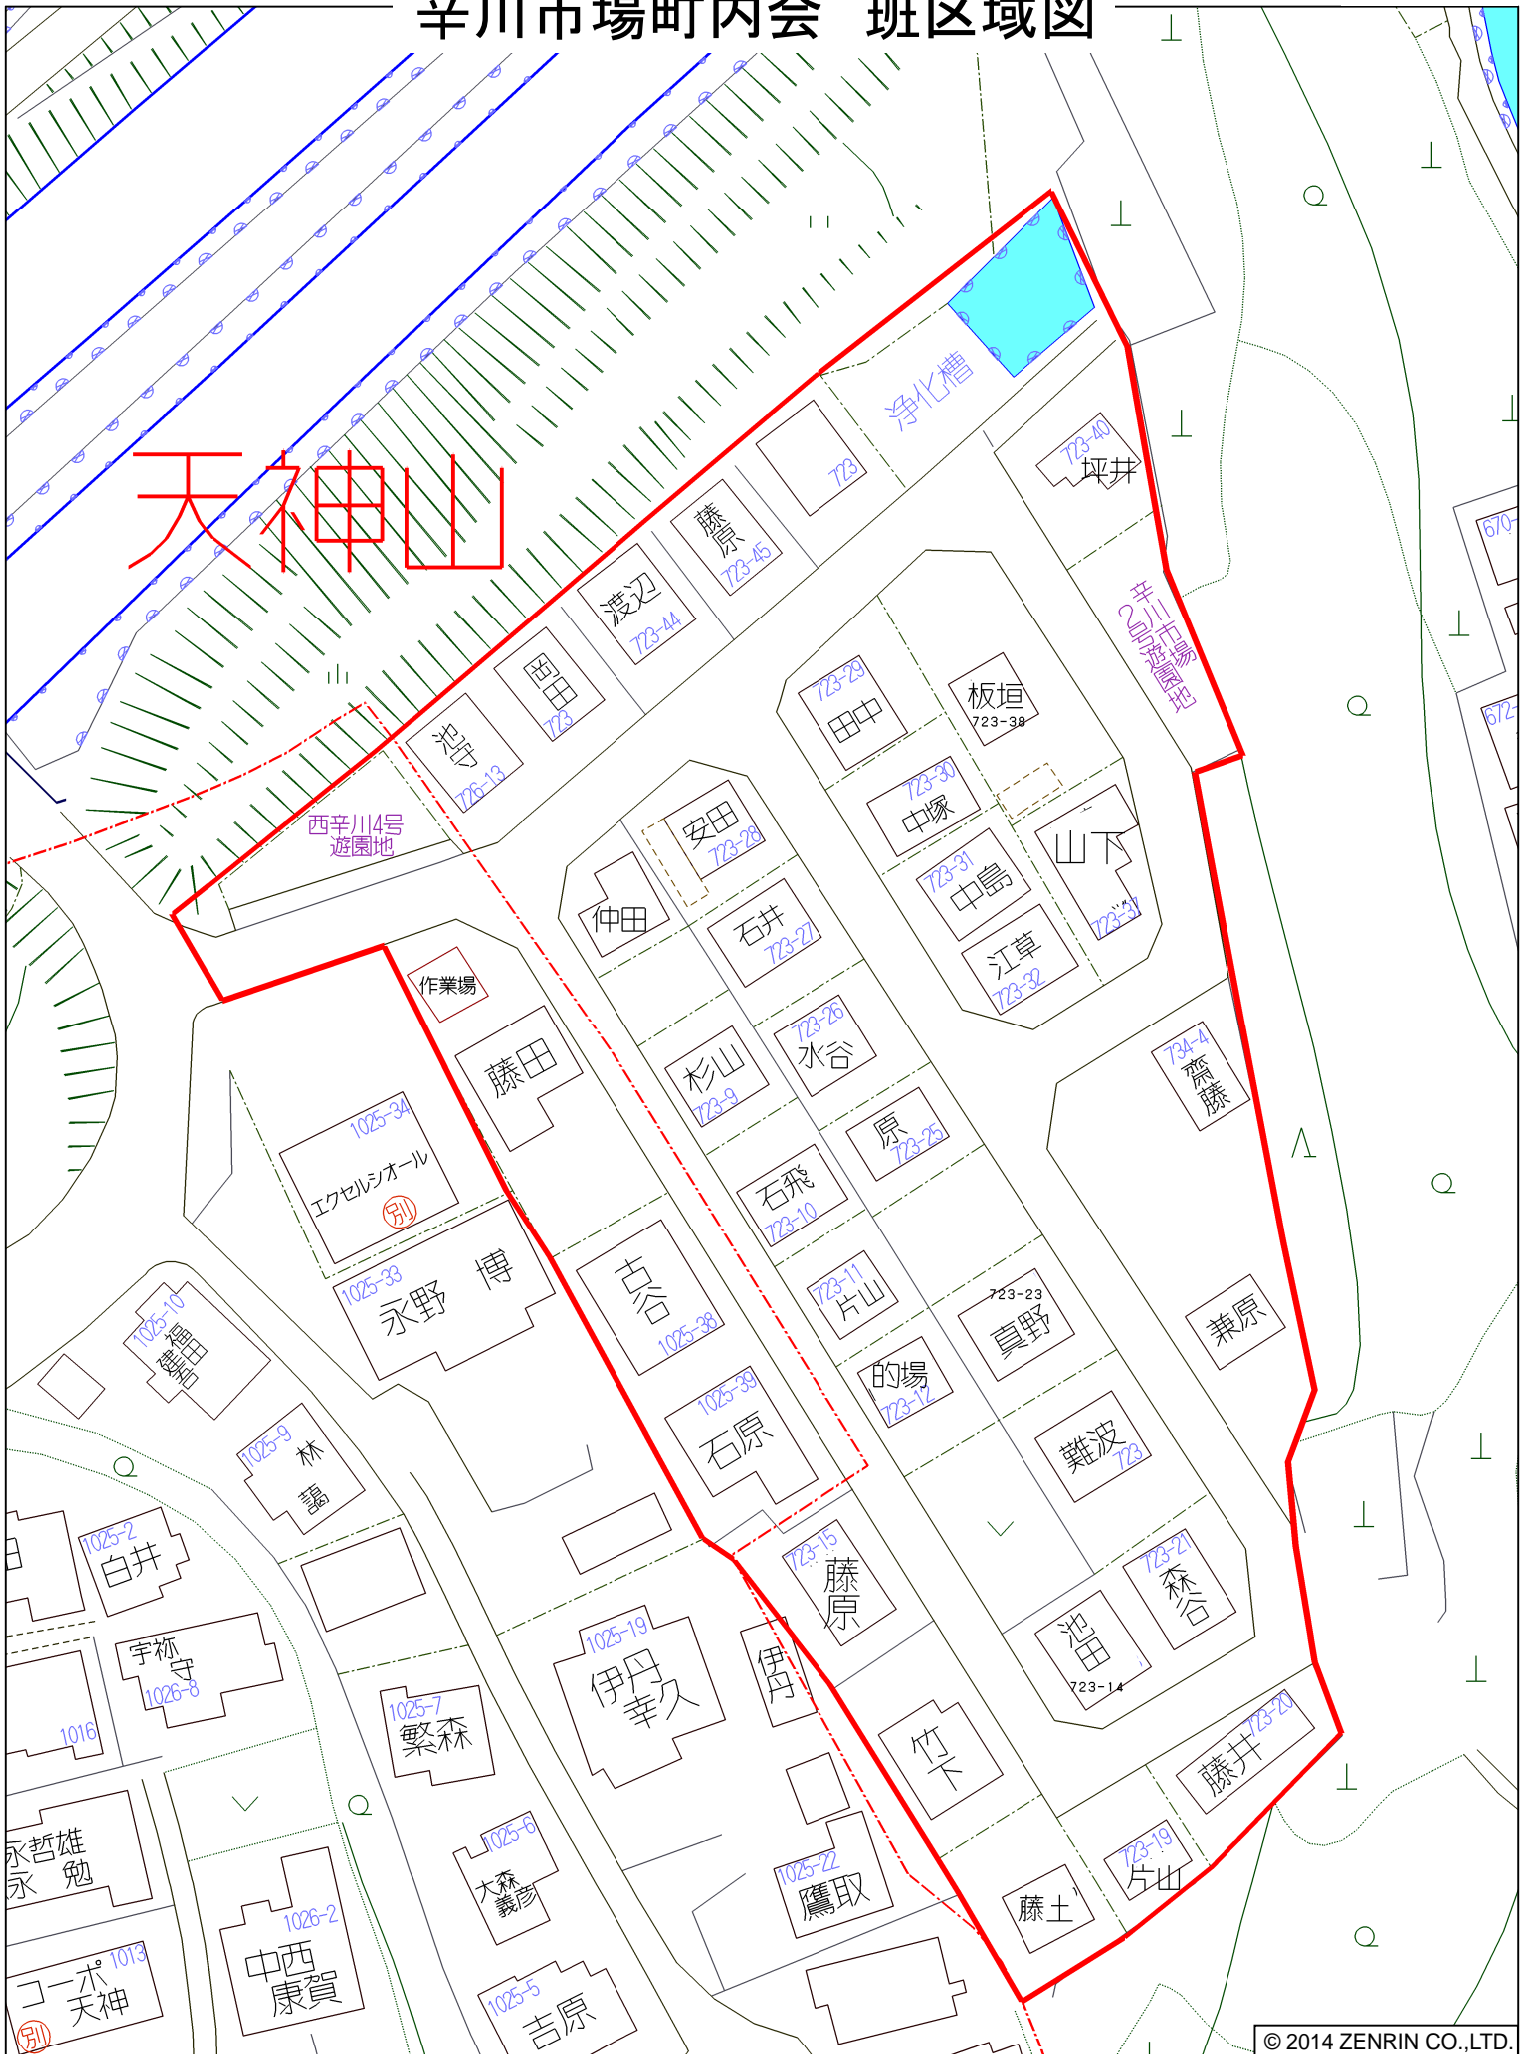

辛川市場町内会 班区域図

© 2014 ZENRIN CO.,LTD.

北区辛川市場付近

縮尺 1 / 800 24m

辛川市場町内会 班区域図

辛川市場町内会 班区域図

北区辛川市場付近

縮尺 1 / 1,200 36m

辛川市場町内会 班区域図