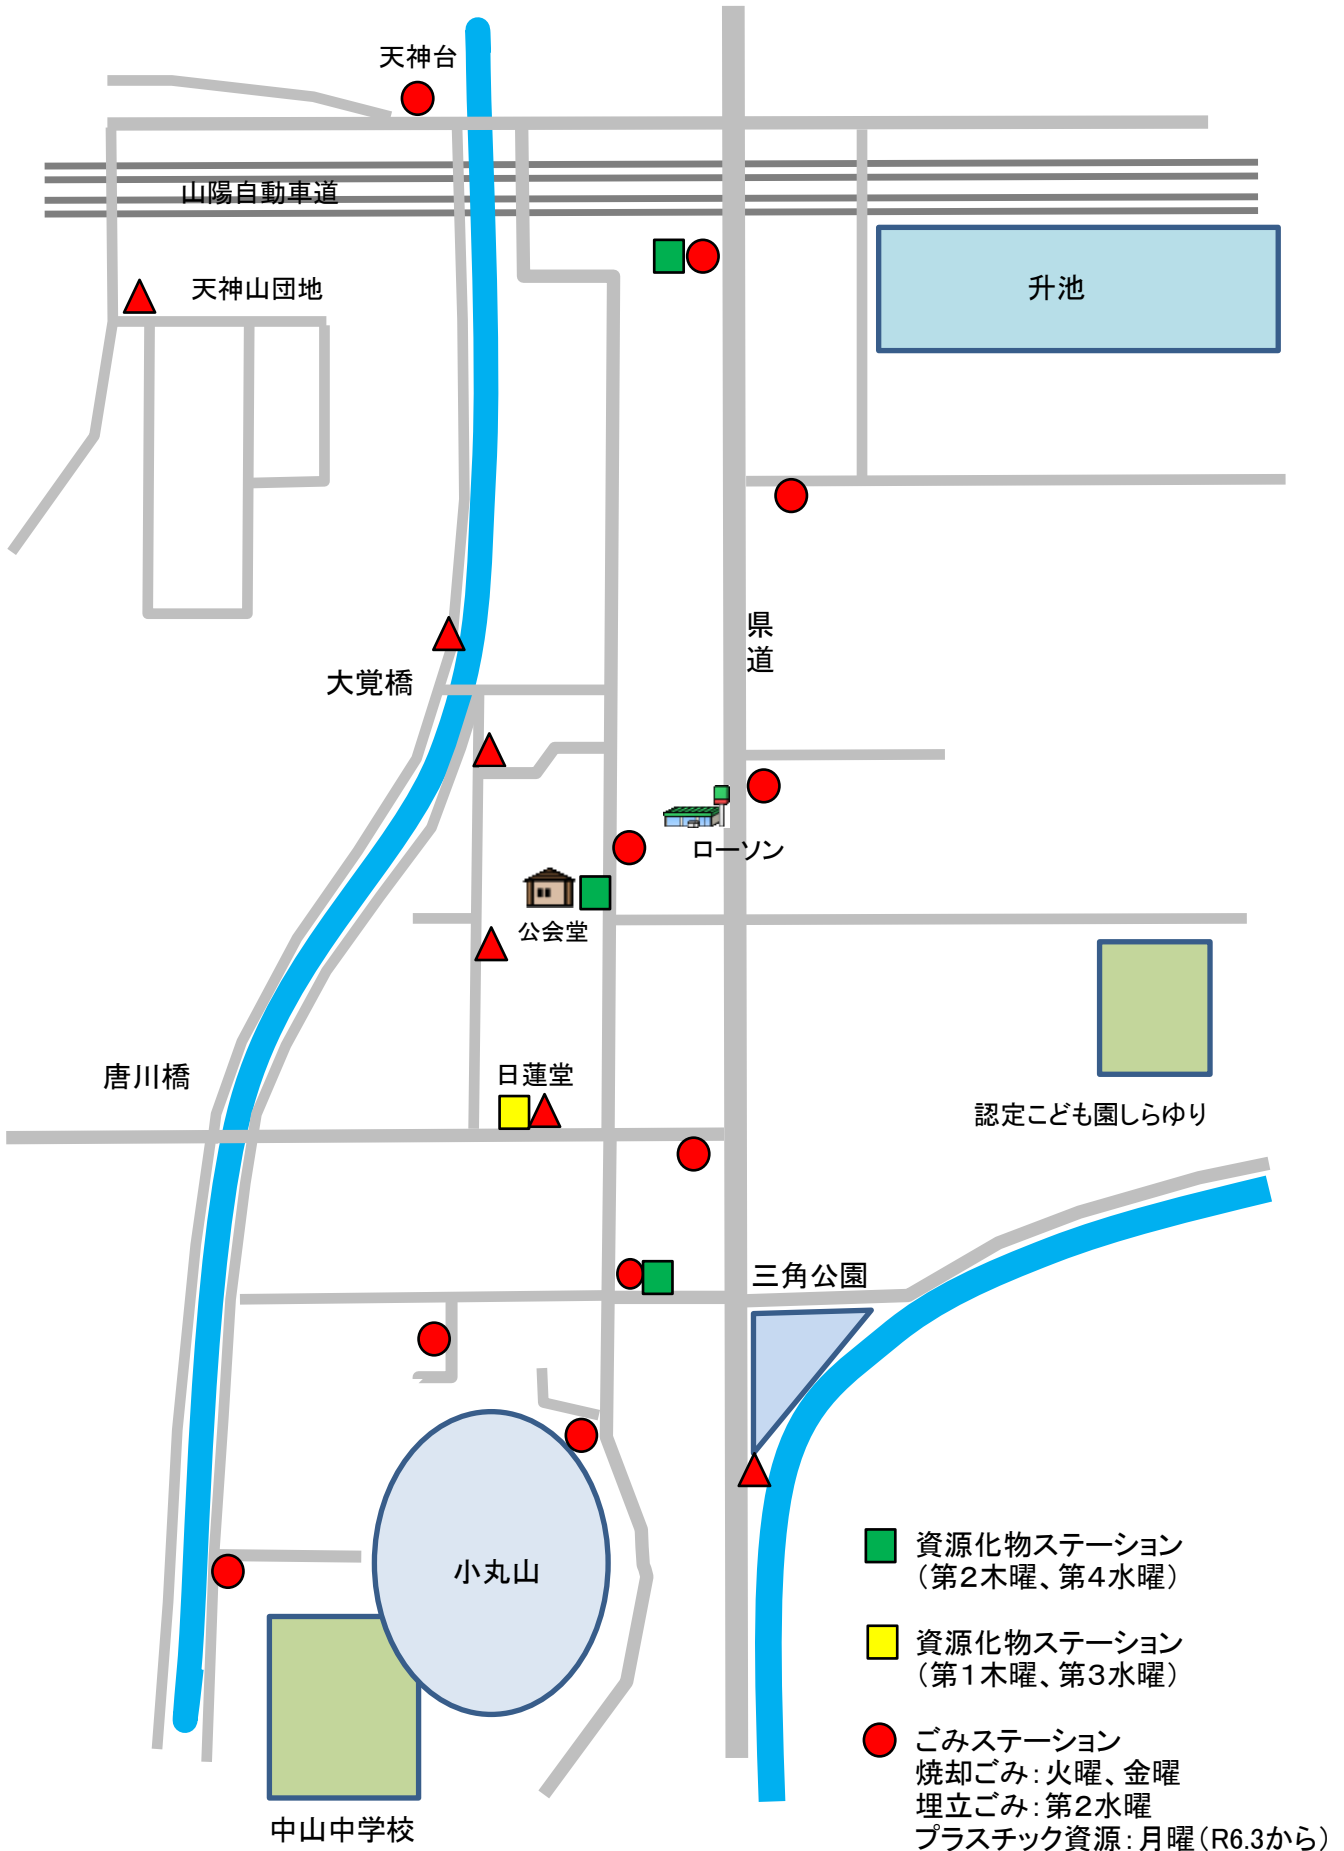

ゴミステーション設置場所 (辛川市場)

- 資源化物ステーション
(第2木曜、第4水曜)
- 資源化物ステーション
(第1木曜、第3水曜)
- ゴミステーション
 焼却ごみ: 火曜、金曜
 埋立ごみ: 第2水曜
 プラスチック資源: 月曜 (R6.3から)
- ▲ ゴミステーション
 焼却ごみ: 火曜、金曜
 埋立ごみ: 第1水曜
 プラスチック資源: 月曜 (R6.3から)