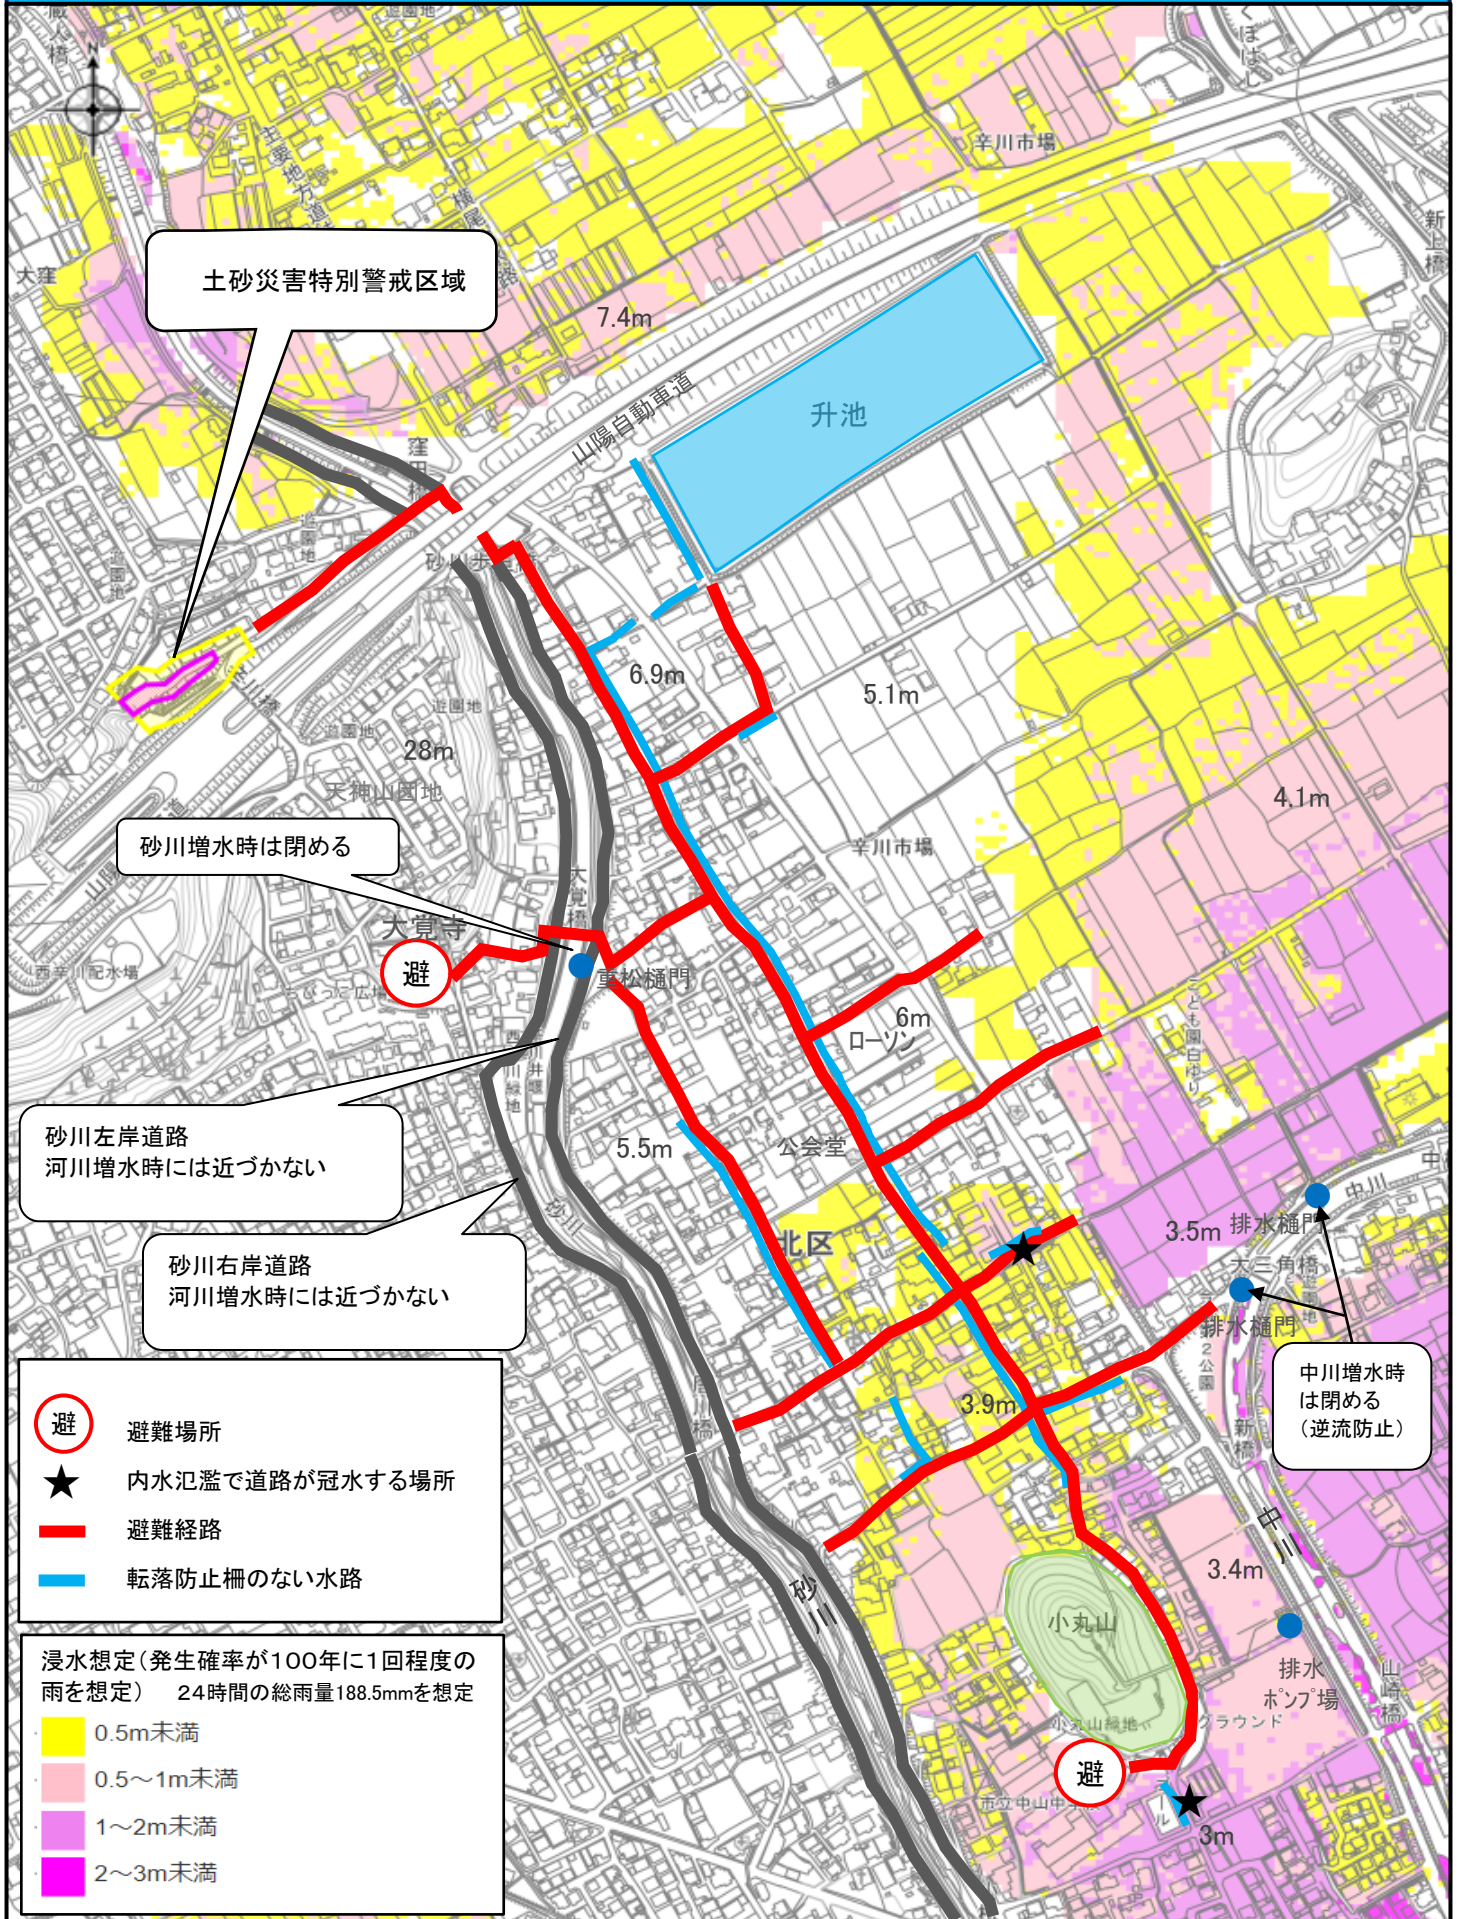

辛川市場 防災マップ

2022年4月作成

(注)地図上の数値は標高値を表しています。

辛川市場町内会自主防災組織