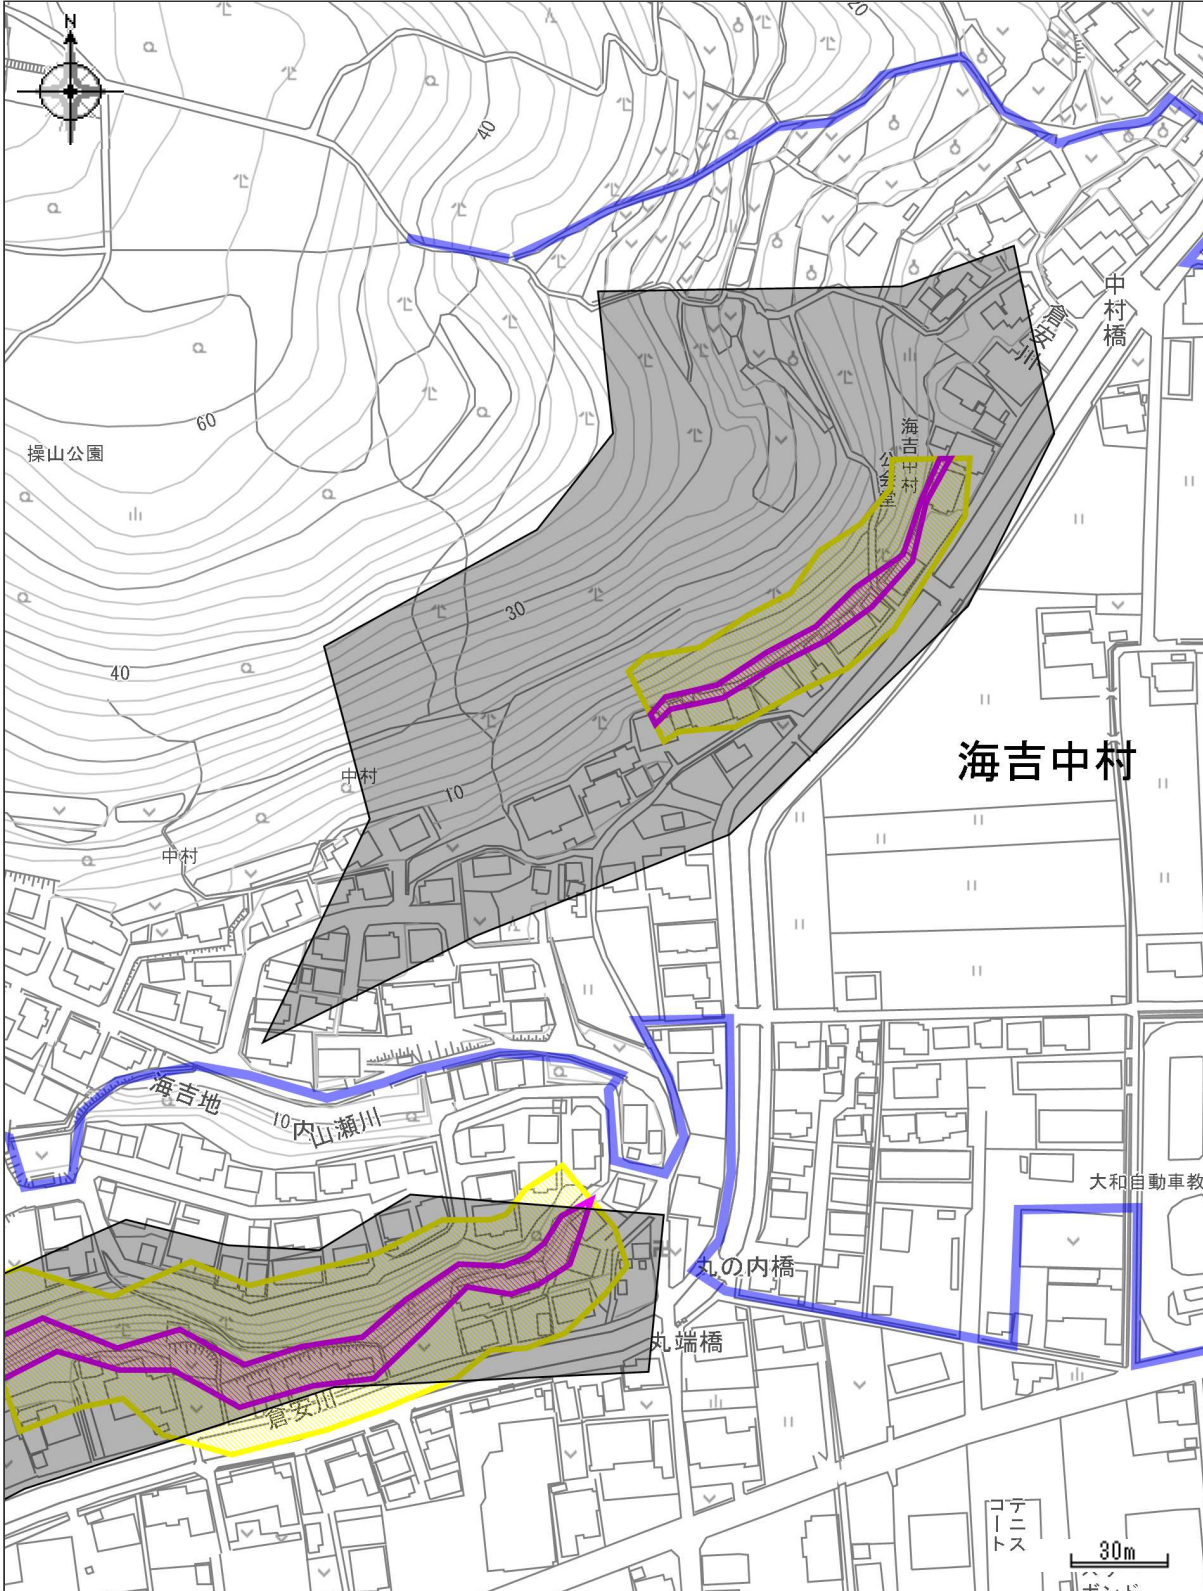

岡山市防災情報マップ

中心地 | 岡山市中区海吉 付近

凡例

- 特別警戒区域 (急傾斜)
- 警戒区域 (急傾斜)
- 学区

印刷日時:2021/08/10 21:48:45