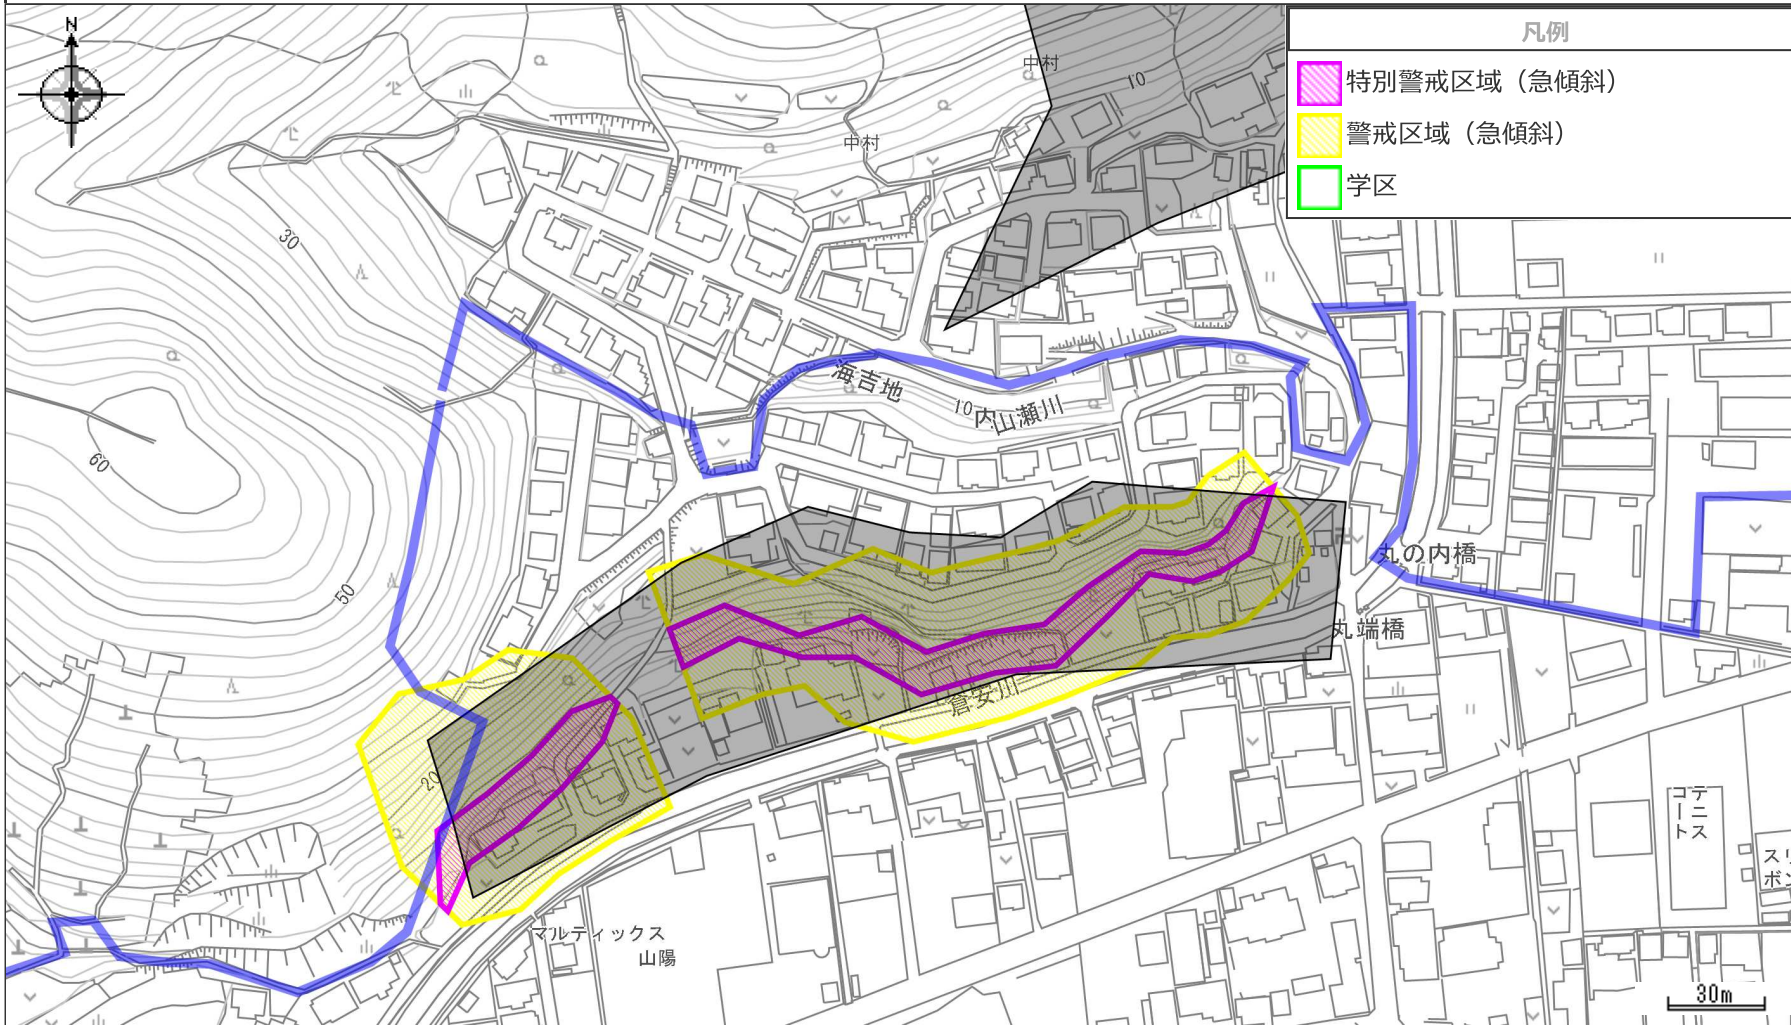

岡山市防災情報マップ

中心地 | 岡山市中区海吉 付近

印刷日時:2021/08/10 22:12:34