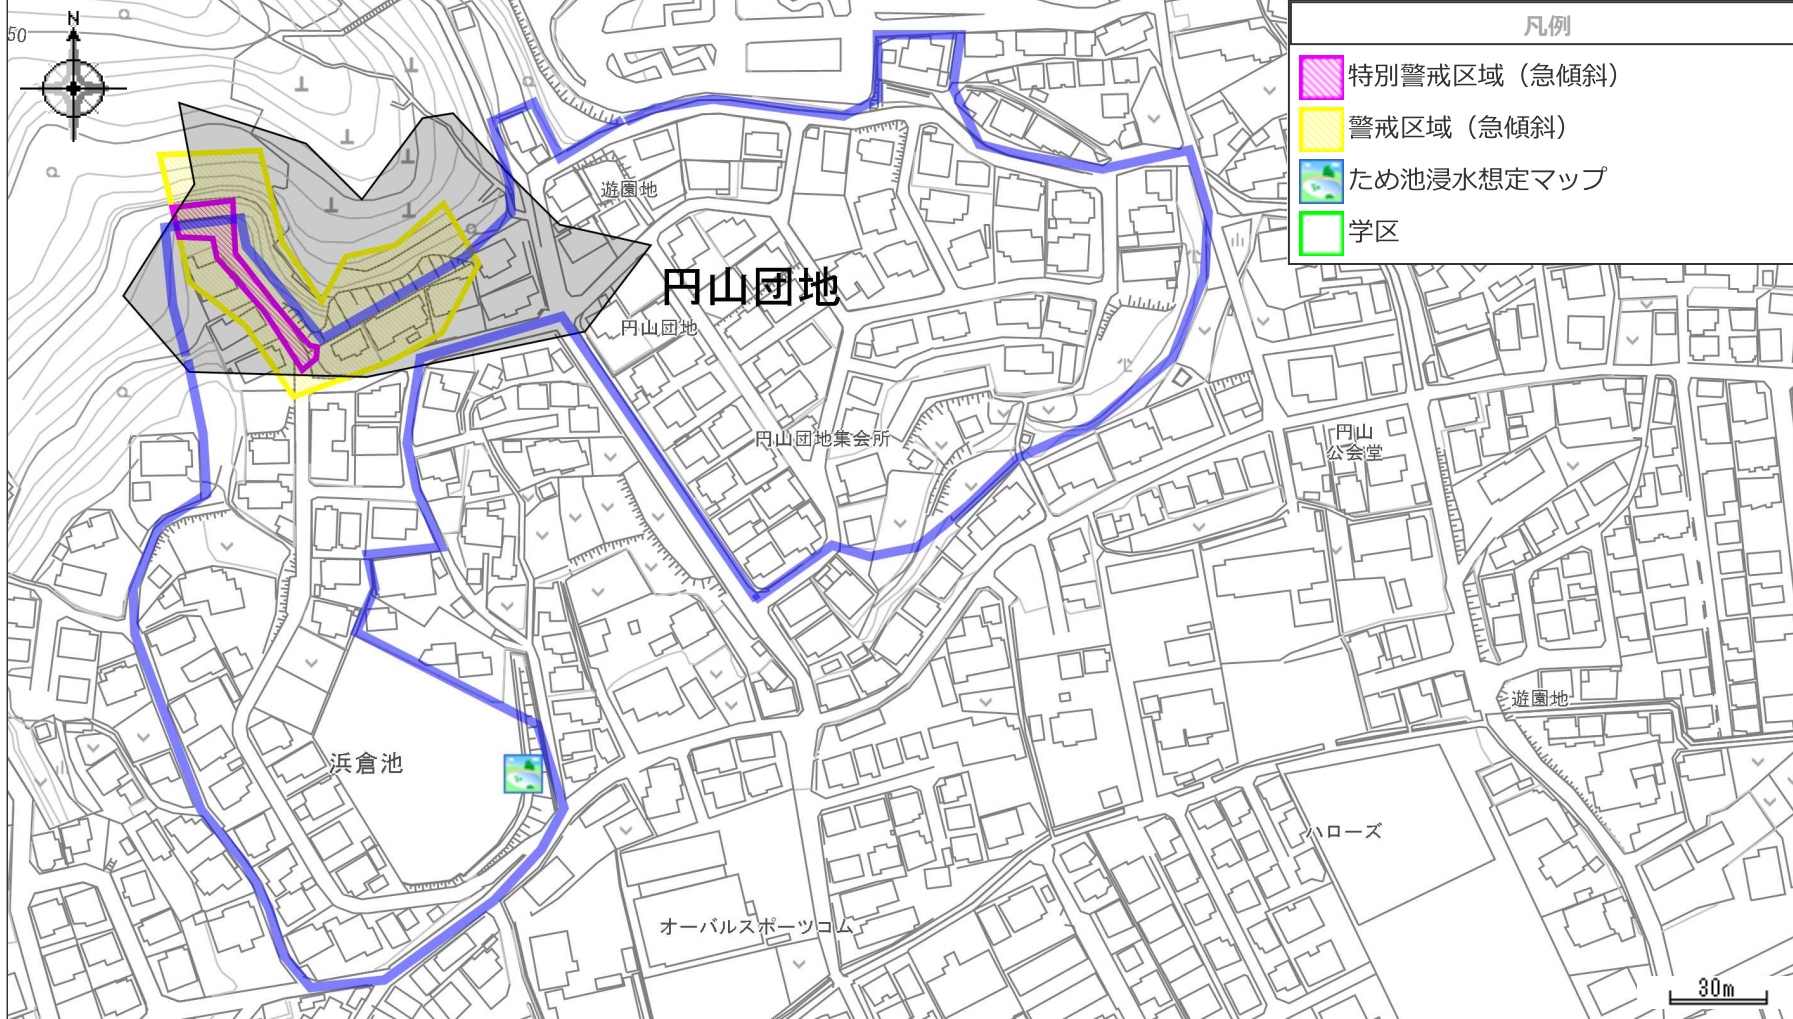

岡山市防災情報マップ

中心地 | 岡山市中区円山 付近

凡例	
	特別警戒区域（急傾斜）
	警戒区域（急傾斜）
	ため池浸水想定マップ
	学区

印刷日時:2021/08/10 21:15:07