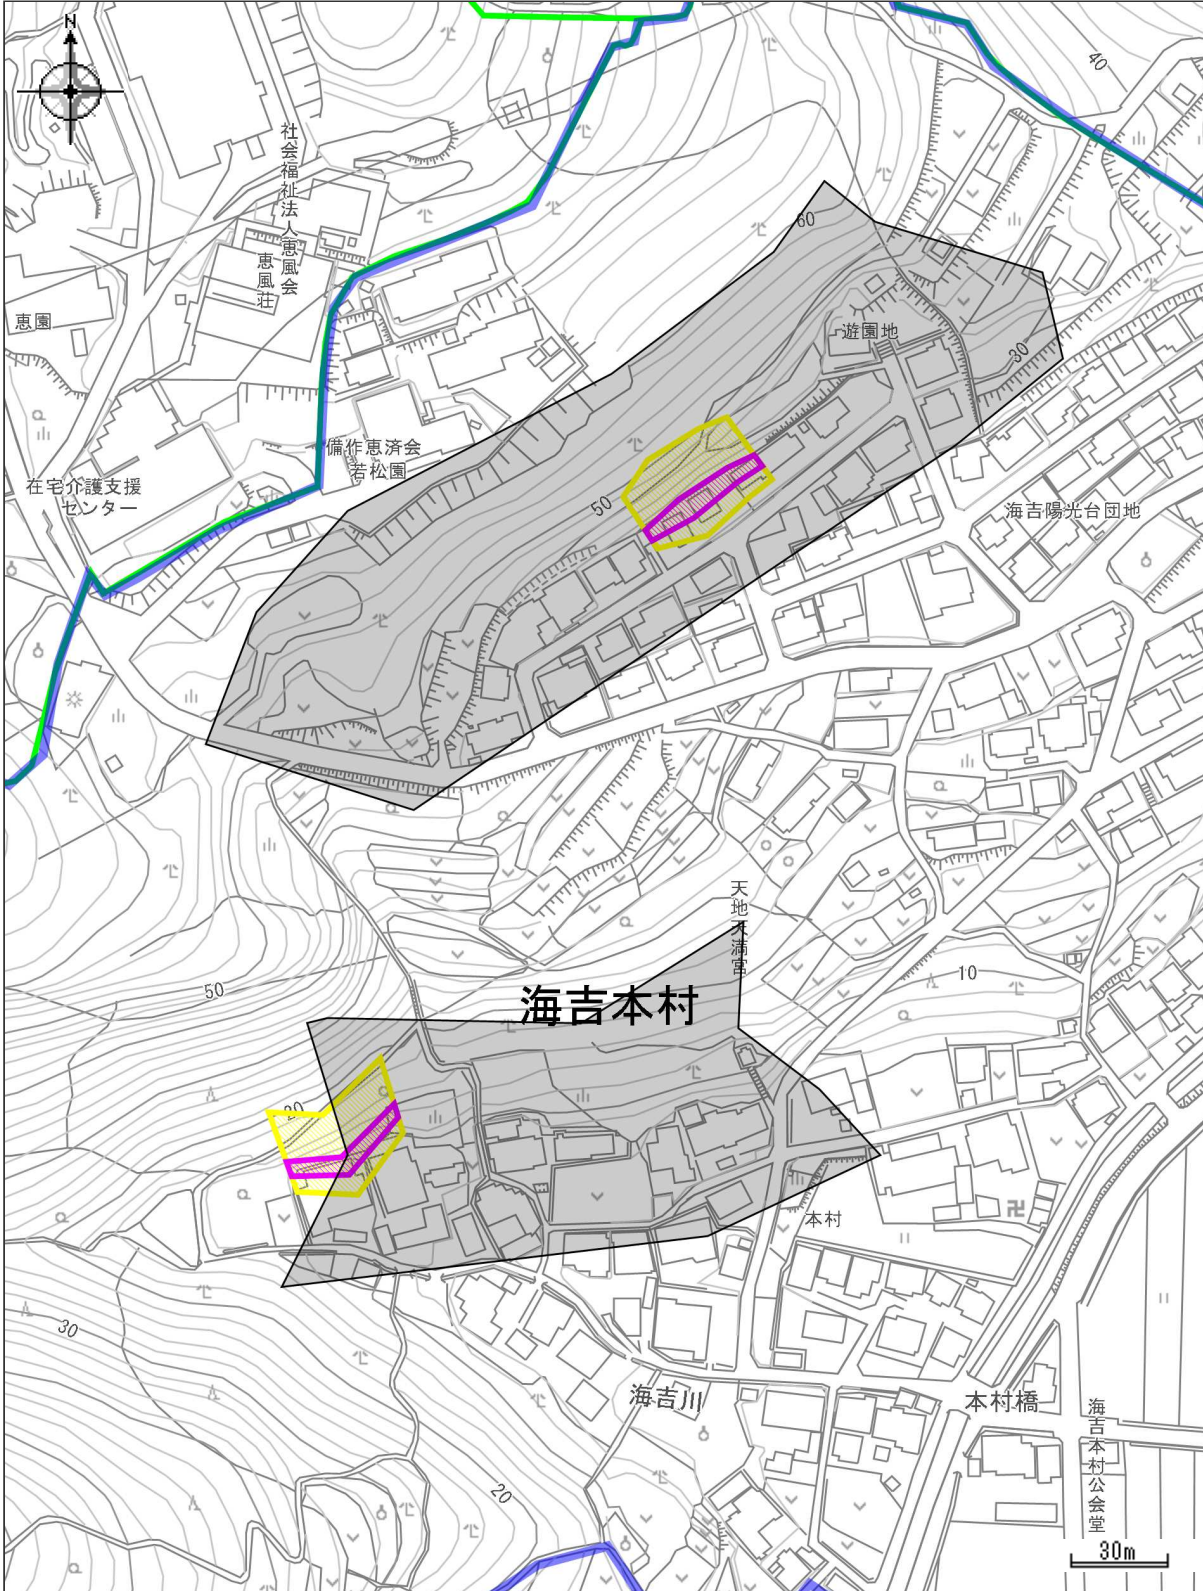

岡山市防災情報マップ

中心地 | 岡山市中区海吉 付近

凡例

- 特別警戒区域 (急傾斜)
- 警戒区域 (急傾斜)
- 学区

印刷日時:2021/08/10 21:37:22