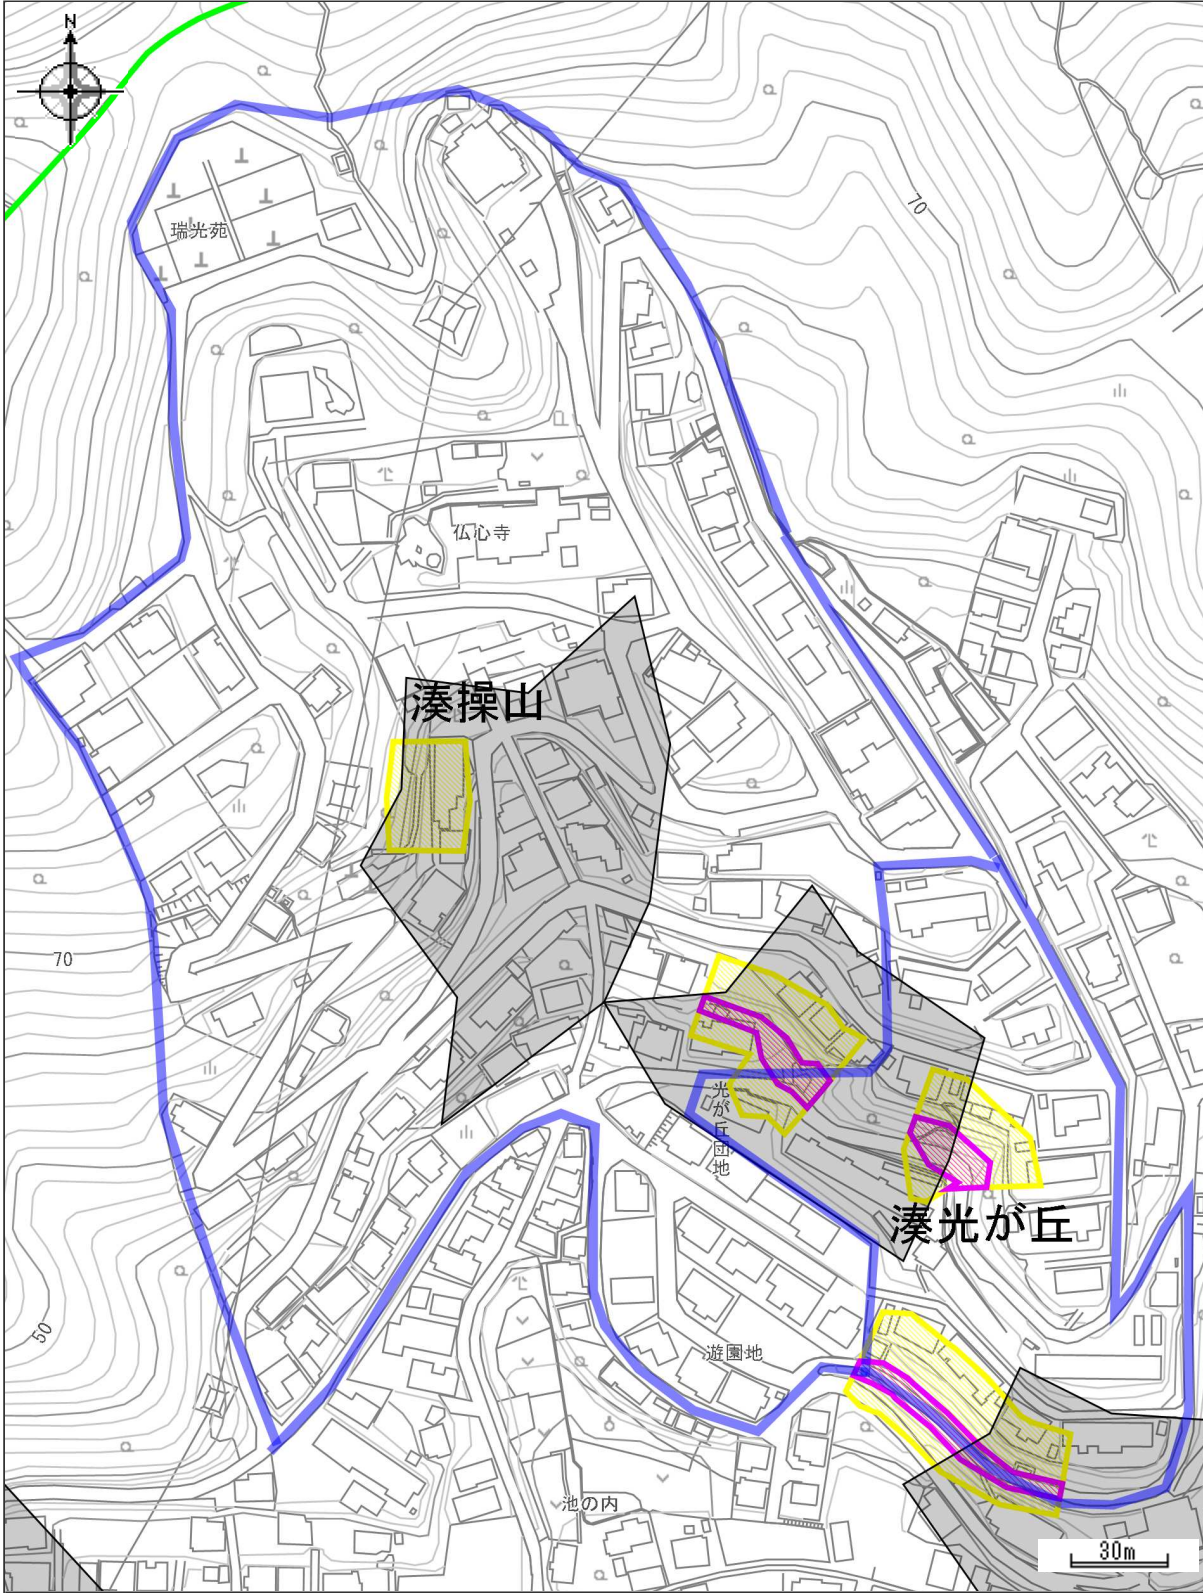

岡山市防災情報マップ

中心地 | 岡山市中区湊 付近

凡例

- 特別警戒区域 (急傾斜) [Purple hatched box]
- 警戒区域 (急傾斜) [Yellow hatched box]
- 学区 [Green outline box]

印刷日時:2021/08/10 20:58:25