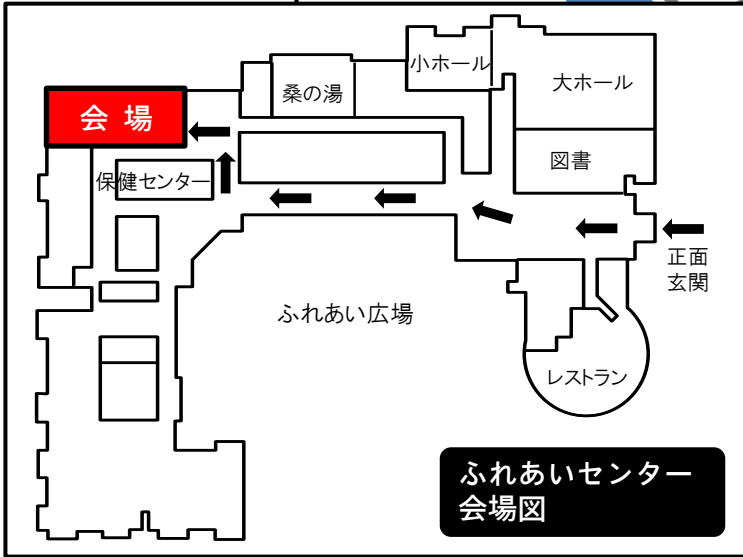

定員

①②④ 先着30名
③のみ 先着20名

場所

①②④ 操南公民館
③ 岡山ふれあいセンター
途中で水門に移動します。

参加費

無料

申込み

必要

申込書は裏面です。

お願い

マスクの着用

★新型コロナウイルスの感染状況によっては講座を中止する場合があります。
★講座当日、体調不良・風邪症状のある方は参加をご遠慮ください。

問い合わせ

操南公民館

☎086-276-7898

会場案内図

ふれあいセンターから
水門までの距離は
約2kmです。

問い合わせ

操南公民館

☎086-276-7898

意外と知らない？ 防災講座					受付番号 /30
なまえ					年齢
名前					
住所				電話	
参加日に ○を して下さい	9/14 干拓地・液状化	10/10 内水災害	10/30 水門見学	ふれあいセンターから水門までの 移動手段に○をしてください。 車・自転車・バイク (距離は約2kmです)	11/19 保険の知識
	※ 定員20人				