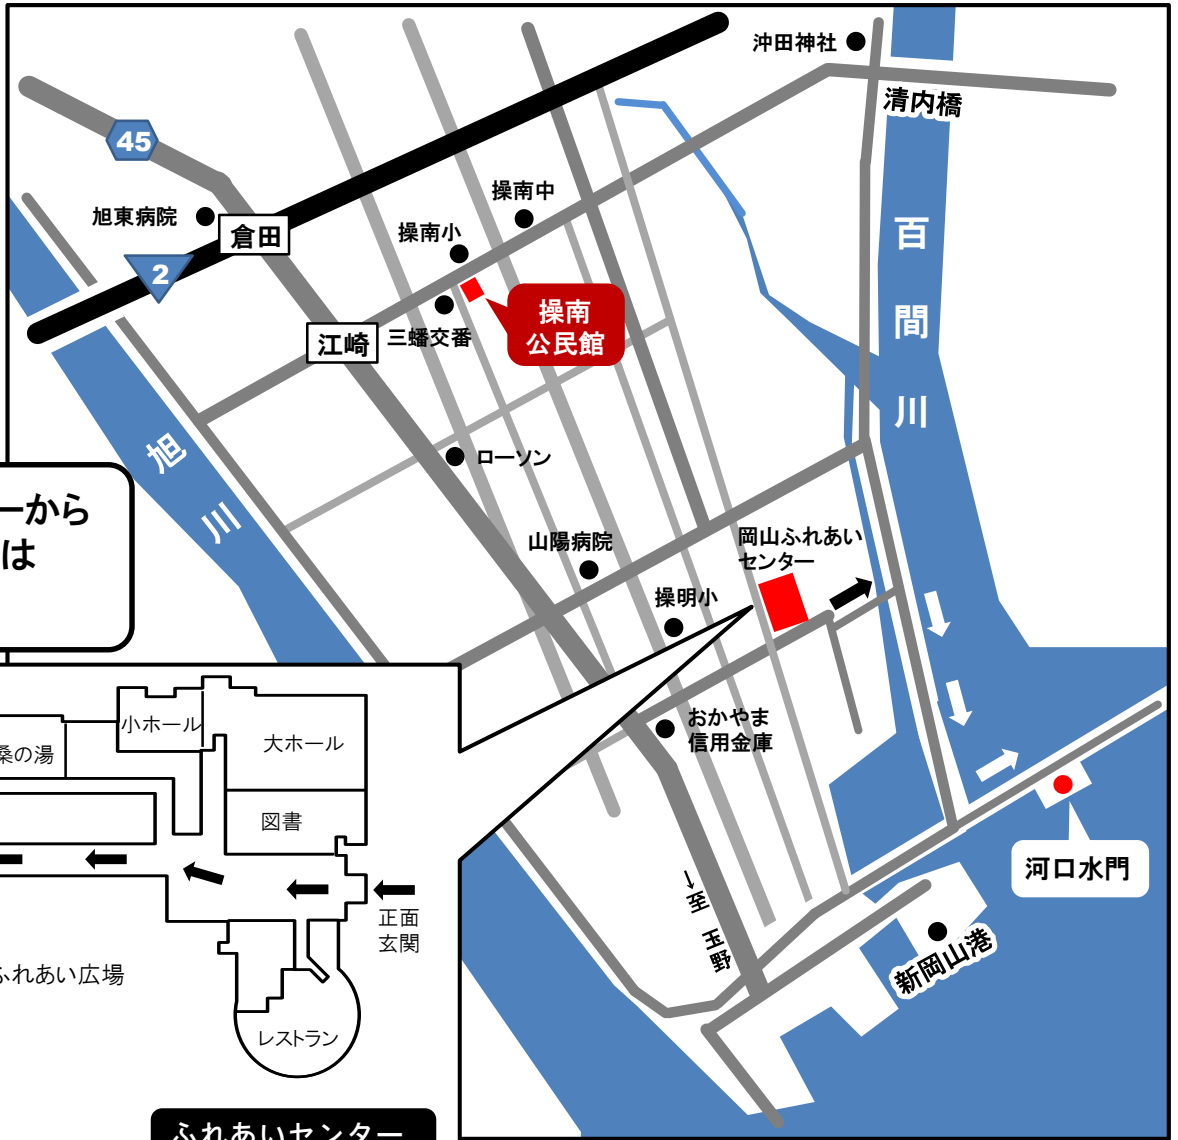

意外と知らない？ 防災講座

大きな災害が毎年のように発生している近年、自分の住んでいる地域についてどのくらい知っていますか？改めて自分にできる防災・減災を考えてみませんか。

日時	内容	講師	場所
① 9/14(月) 10:00~12:00	<u>操南地域の地震と水害</u> 地震にともなう液状化と水害に備えるマイ・タイムラインについて。	西村 敬一 さん 岡山理科大学 客員研究員	操南公民館
② 10/10(土) 10:00~12:00	<u>身近な浸水被害(内水)に備える</u> 新しくなったハザードマップを使って浸水被害に備えよう。	小山さん 難波さん 下水道河川計画課	操南公民館
③ 10/30(金) 10:00~12:00	<u>操南地域の治水 ～百間川の役割と水門見学～</u> 百間川の役割についての話の後に水門の見学を行います。	武本 所長 岡山河川事務所 百間川出張所	岡山ふれあいセンター ↓ 移動 百間川河口水門
④ 11/19(木) 10:00~12:00	<u>「自然災害」に備える保険の知識</u> あなたの家は大丈夫？意外に知らない災害に備える保険の話です。	佐藤 香名 さん ファイナンシャル プランナー	操南公民館

定員

①②④ 先着30名
③のみ 先着20名

場所

①②④ 操南公民館
③ 岡山ふれあいセンター
途中で水門に移動します。

参加費

無料

申込み

必要

ふれあいセンターから
水門までの距離は
約2kmです。

問い合わせ

操南公民館

☎086-276-7898

意外と知らない？ 防災講座					受付番号 /30
なまえ					年齢
名前					
住所				電話	
参加日に ○を して下さい	9/14 干拓地・液状化	10/10 内水災害	10/30 水門見学	ふれあいセンターから水門までの 移動手段に○をしてください。 車・自転車・バイク (距離は約2kmです)	11/19 保険の知識
	※ 定員20人				