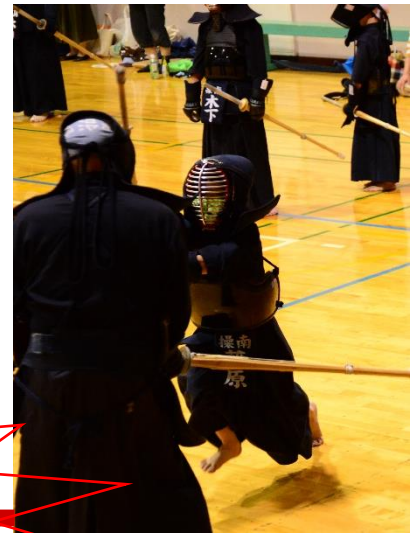

面の内側にマウスガード  
と面マスクを装着

# 2020.6.28(日) スポーツ少年団剣道部 本格始動へ！胴着、防具をつけて