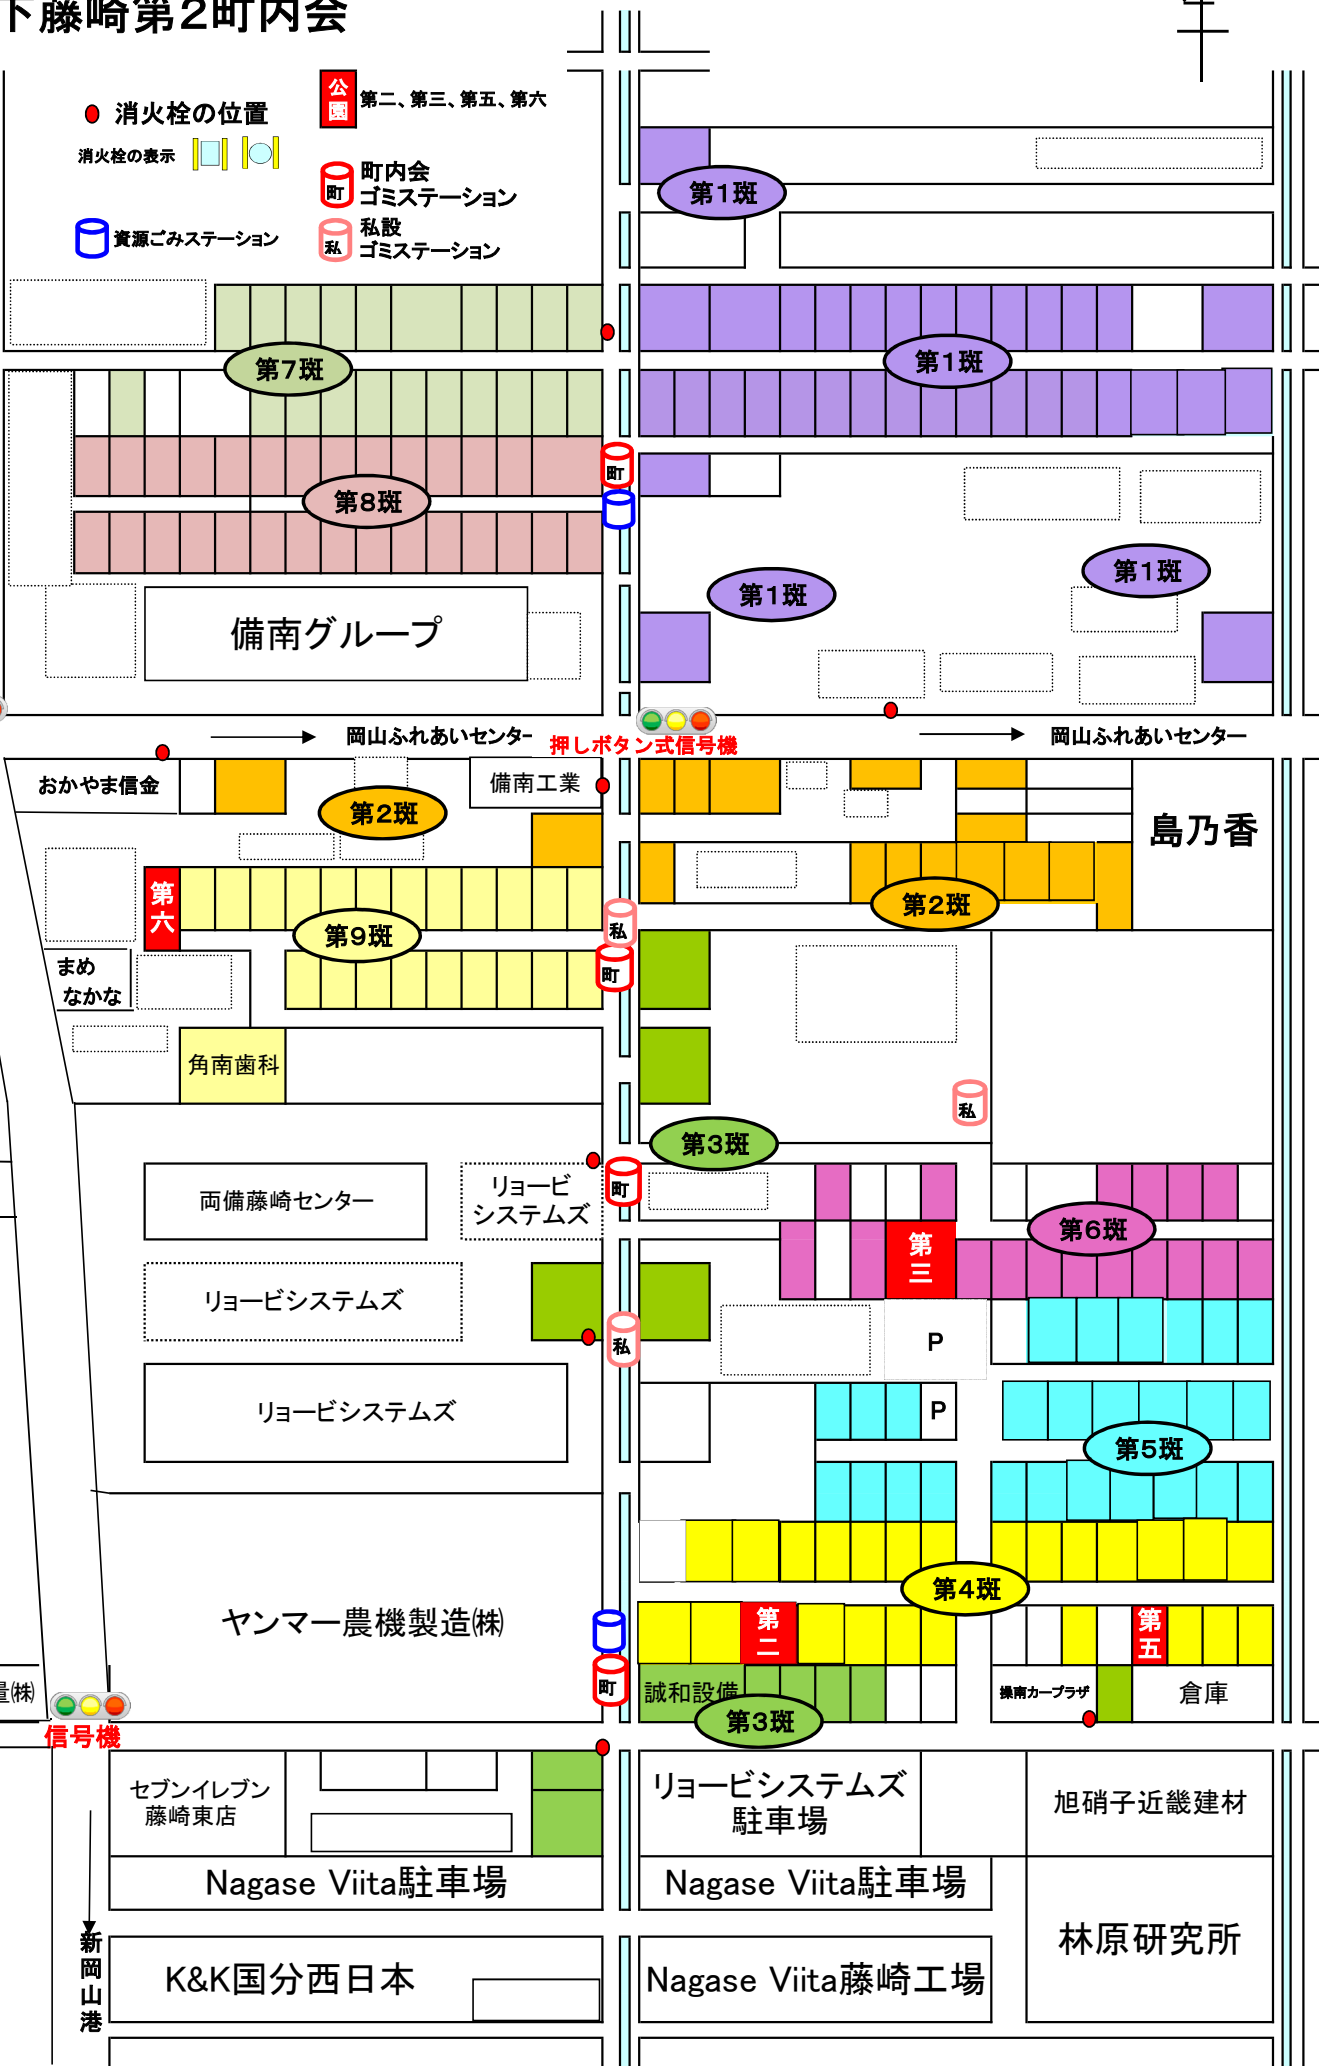

下藤崎第2町内会

- 消火栓の位置
- 消火栓の表示
- 資源ごみステーション
- 公園 第二、第三、第五、第六
- 町内会 町 町内会 町
- 私設 町 町内会 町
- 私設 町 町内会 町

三幡下

信号機

備みつまた

ナカ重量株

信号機

新岡山港