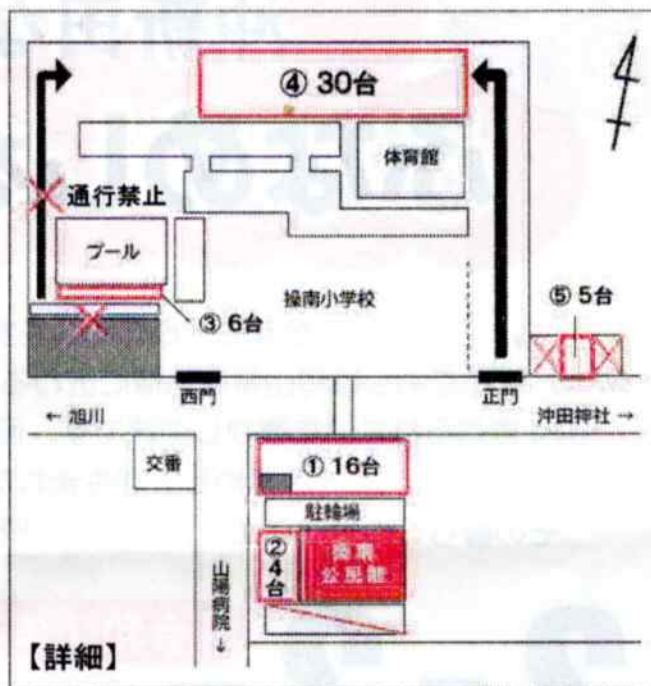

会場案内図

当日は混雑が予想されます。
車でお越しの際はご注意ください。

【駐車場スペース】

①操南公民館 北駐車場 (16台)

②操南公民館 西駐車場 (4台)

③操南小学校 プール前 (6台)

★プール下のみ、駐車可能です。
向かい側は工事に使用するため
駐車できません。ご注意下さい。

④操南小学校 体育館北 (30台)

★操南小学校正門を北へ直進してください。

⑤操南小学校正門東 駐車場 (5台)

ご参加される皆様へお願い

【必ずご一読ください】

- ① アレルギーに関する対応は一切できません
- ② 準備の都合上、1月28日(火)17時以降のキャンセルについては返金できません
- ③ 行事保険等はかけません
- ④ 状況により内容の一部変更、中止となる場合があります
- ⑤ 活動の様子を撮影し、広報(公民館だより、Facebook、Instagram等)に活用させていただく場合があります