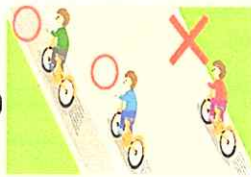

# 操南

発行所  
岡山中央警察署  
三幡交番  
270-0110

三幡交番では、地域の方々と協力して登下校時の見守り活動を行っています。

登下校中の子供たちがしっかりと交通ルールを守ってくれていることや地域の方々の御協力で、現在のところ大きな事件、事故は発生していません。

安心して登下校するためにも引き続き交通ルールをしっかりと守って、1年間無事故を目指して頑張りましょう。

## 自転車の交通ルール

連載②/⑩ 右側通行の禁止

車道では、道路の左端に寄って通行しなければなりません。

路側帯を通行するときも道路の左側部分にある路側帯を通行しなければいけません。

【根拠規定・罰則】

道路交通法第17条第4項（左側通行等）  
3月以下の懲役又は5万円以下の罰金

## 災害に備えて！

今年の元日に大地震が発生したように、災害はいつどこで発生するか分かりません。災害から身を守るためには、「自助」「共助」「公助」が大切です。

- 【自助】 普段から災害に備えた準備を。避難場所の確認や家族との話し合いをしておきましょう。
- 【共助】 周りには援助を必要としている人がいます。危険が近づく前に声掛けし、助け合いましょう。
- 【公助】 岡山県警察では、災害に備え平素から県・市町村等防災機関と連携して訓練を行っています。