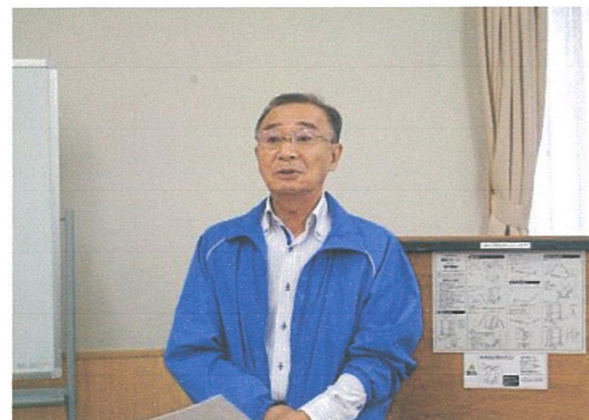

操明かがやき クラブ 江並下ブロックだより

操明かがやきクラブ江並下ブロック
〒702-8004 岡山市中区江並127
小田光雄(090-3171-5711)
《令和6年1月1日発行 第14号》
(かがやきクラブ江並下ブロックの方に配布しています)

令和6年 新年のご挨拶

会員の皆様、健やかに新年をお迎えのこととお喜び申し上げます。健康、友愛、奉仕の三大運動を基本にして、日々の活動に取り組んでいます。令和6年度は、楽しく、為になる、笑顔になる「総会」として、講習会、会食を同時に行うように役員一同頑張っておりました。会員の皆様、ご参加をよろしくお願い申し上げます。

小田 会長

令和6年度 活動計画(案)

操明かがやきクラブ 江並下ブロック 令和6年度 活動計画(案)

- 1, 学区の行事に参加 2, 連合かがやきクラブの活動に参加 3, 学校行事に参加
- 4, かがやきクラブ江並下ブロックでの活動
 - ①広報誌「江並下ブロックだより」の発行 ②防災避難訓練の参加 ③清掃活動の推進
 - ④総会実施内容の変更 ⑤さくら祭り共同出店(連合防災会)実施 ⑥役員会の開催
- 5, 江並下ブロックの具体的計画
 - ①広報誌「江並下ブロックだより」の発行
 - * 原則、行事实施内容の告知及び実施状況を中心に発行します。
 - ②防災避難訓練の積極的参加
 - * 令和6年度は『町内会の防災訓練』に積極的に参加したいと思います。毎年11月3日には、操明学区あげでの防災訓練です。現在の防災訓練は、令和元年に14の自主防災会から27の単位自主防災会に強化され、それにしたがって単位町内会ごとの防災訓練となっています。
 - * 令和6年度は「かがやきクラブ江並下ブロック」が操明学区連合防災会と各単位防災会(海岸、江並一丁目、三幡港、新岡山港、二番用水)の防災訓練内容を把握し、各会員に連絡致します。
 - * かがやきクラブ会員は、所属の単位自主防災会の防災訓練を把握して頂き、各自主防災会の役員の指示に従い、防災訓練に参加していただきたいと思っております。
 - ③清掃活動の推進
 - * 恒例の環境整備の奉仕活動です。例年通り、ご自宅近辺の草取りと空き缶等のゴミ収集を各会員のご都合の良い活動でお願いします。例年通り「ゴミ袋」「軍手」等を配布します。
 - ④総会実施内容の変更
 - * 「総会」は「講演会(福祉活動)」と「会食会」を同時に行います。
 - * 「講演会(福祉活動)」は、かがやきクラブ江並下ブロックにて福祉活動をされている方の講演を予定しています。
 - * 「会食会」は総会会場の「岡山甲羅本店」を予定しています。
 - * 開催日は4月上旬を予定しています。

- ⑤さくら祭り共同出店(連合防災会)実施
 - * 単独出店が困難でしたので、連合自主防災会のお手伝いをさせて頂くことで出店します。
- ⑥役員会の開催
 - * 6月9日、10月13日、12月8日、2月9日

令和5年度 活動内容

操明かがやきクラブ江並下ブロック 令和5年度 活動実施結果

- 1, 連合かがやきクラブの活動に参加
 - * サックスが奏でる昭和メロディー
令和5年7月5日(水)に ふれあいセンターにて167名の参加で開催されました。江並下ブロックからは10名の参加でした。
 - * 大盆踊り大会に参加
令和5年8月11日(金)に 岡田商運 駐車場 にて三千人を超える人々でにぎわいました。江並下ブロックからは2名の方が踊りに参加されました。
 - * 高齢者詐欺被害防止講座
令和5年9月27日(水)に ふれあいセンターにて約100名の参加で開催されました。江並下ブロックからは7名の参加でした。
 - * 日帰り旅行『円通寺と玉島まちなみめぐり』
令和5年12月1日(金)に 57名の参加で開催されました。江並下ブロックからは7名の参加でした。
- 2, かがやきクラブ江並下ブロックでの活動
 - * 広報誌「江並下ブロックだより」の発行 (第7号～15号) 15号は2月に発行予定
 - * 防災避難訓練の積極的参加と防災食料備蓄品の試食体験と災害用トイレ体験実施あわせて、体験アンケートの実施(アンケート結果は各会員に配布済み)
 - * 清掃活動の推進 例年通り年末までに開催を致しました。一部の会員の方は、自宅近くの用水の小道の草取りも行っていました。
 - * 役員会の開催 (6月10日、10月7日、12月9日、2月11日) 2月11日は予定