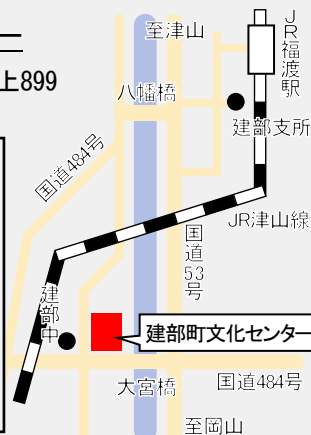

講師・登壇者
との交流や名
刺交換など、
ご自由にお過
ごしください。

会場アクセス

建部町文化センター

岡山市北区建部町建部上899
TEL：0867-22-9111

JR津山線

建部駅または福渡駅
下車 タクシー5分、
徒歩30分

自動車

岡山駅・津山駅から
国道53号 約50分
無料駐車場 約130台