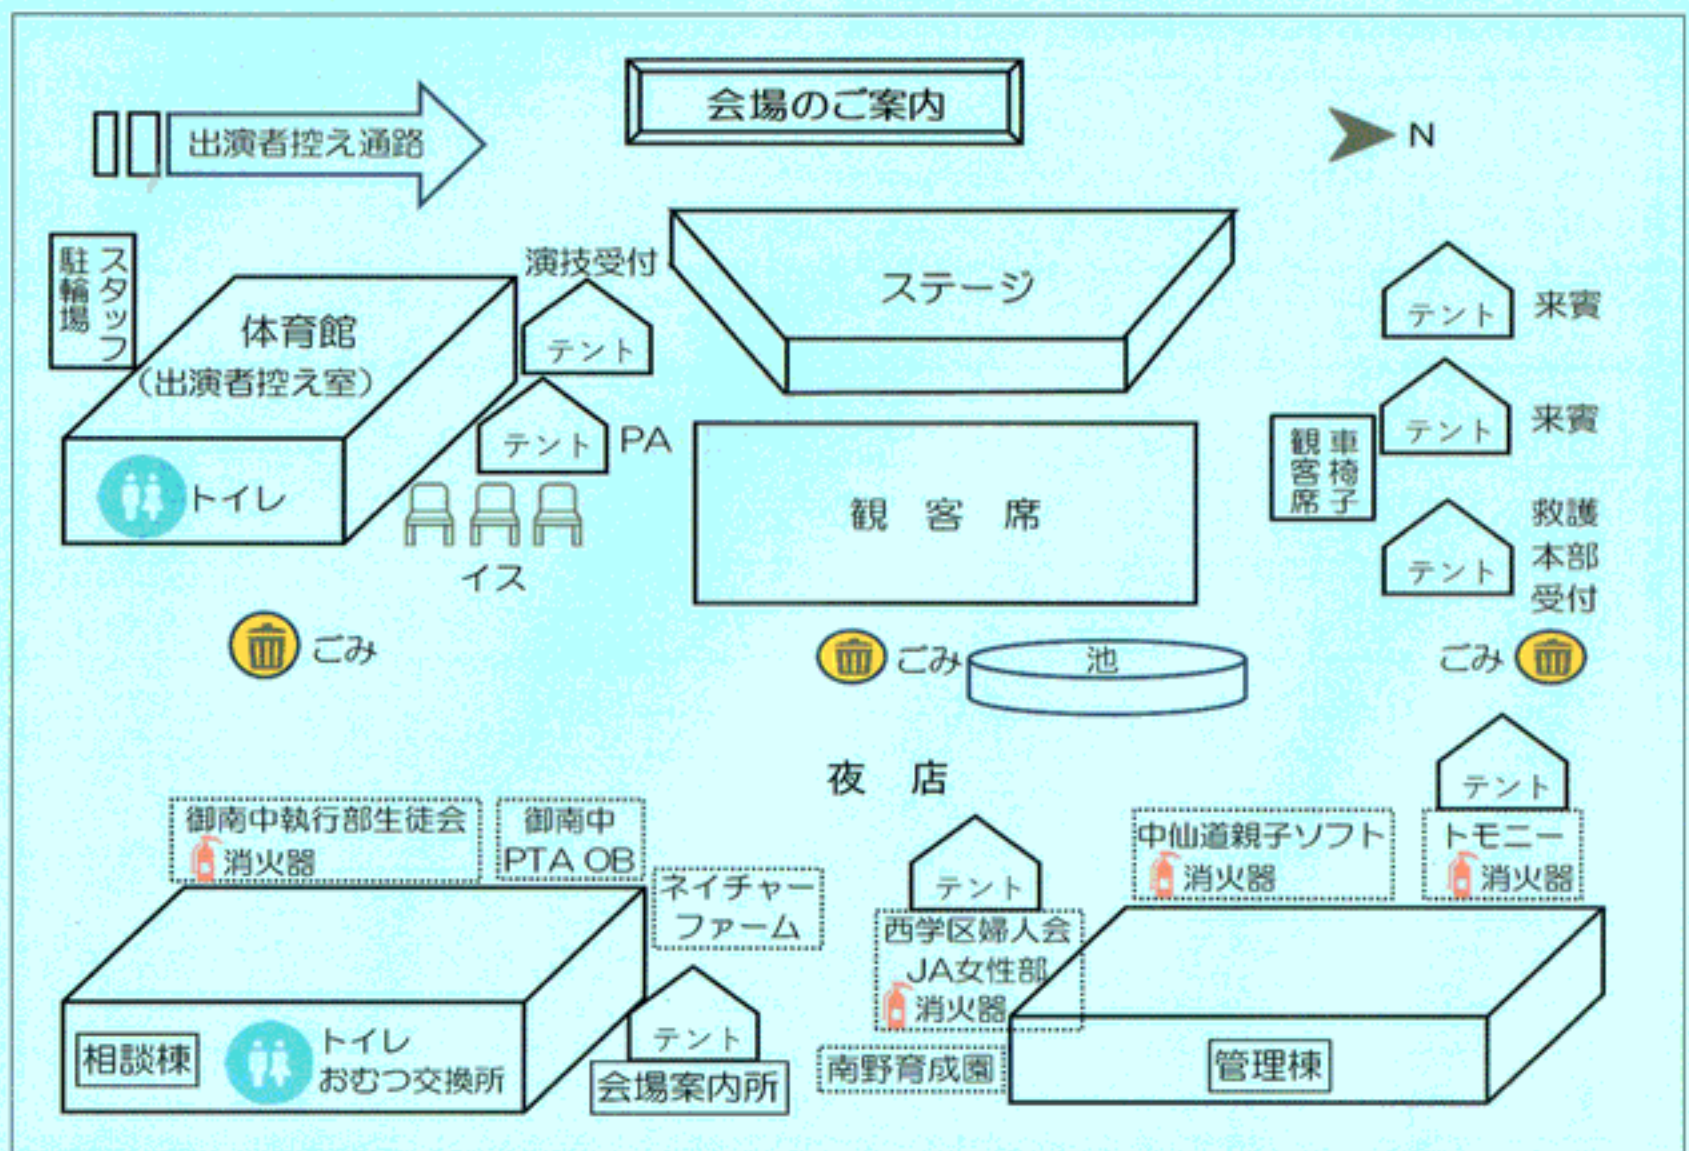

ご協賛者名

(株)アイスライン
(有)赤松薬局中仙道店
(株)朝日オリコミ岡山
(株)石井商店
栄悠ハウス(株)
LMCダンススタジオ
おうち家不動産(株)
(協)岡山県卸センター
岡山児島湖クラブ
おかやま信用金庫 辰巳支店
岡山白石郵便局
岡山中仙道郵便局
岡山西市郵便局
(株)おかやま白洗舎西長瀬店
(有)カーライフフジサワ
祇園 茂
(有)岸本光和不動産
(福)三慶会 喜福園
(福)三慶会 喜福の里
國代峰泉・泉書道塾
くらしのたね
(株)コーケン
心美容室
(株)坂口損保
澤井 博
(医)生萌会 さわだレディスクリニック
サンキウェルビー(株)
    小規模多機能センター今保
(医)良友会 サンファミリー歯科クリニック
(株)山陽セフティ
写真工房ミヤハラ
じゅうじゅうカルピ岡山西バイパス店

白石建設(有)
スカイレンタカー岡山西店
積水ハウス(株)岡山支店
積水ハウス不動産中国四国(株)
(株)せのお
(株)総合設計
そらまめ歯科
(一財)操志会 高畠西眼科
(福)橋福社会 橋今保育園
辰己町内会
谷川保険事務所(株)
(株)中国銀行岡山西支店
デュール
ドッグビューティーサロン セイ
(株)トモニー・きずな
ナガセヴィータ(株)
中仙道親子ソフト
中仙道新屋敷町内会
(学)虫明学園 中仙道幼稚園
(福)東光会 ならの木保育園
(有)難波不動産
(福)南野育成園
西学区愛育委員会
西学区婦人会
備前高周波工業(株)
人見 忠
(福)旭川荘 ひらた旭川荘かえで寮
(福)旭川荘 ひらた旭川荘のぞみ寮
(福)旭川荘 ひらた旭川荘わかくさ
    学園いちご
(福)旭川荘 ひらた旭川荘わかば寮
(福)旭川荘 ひらたえがお保育園

平田中町内会
平田西町内会
平田東町内会
平田平吉町内会
平田南町内会
ファミリーサロン フレンド
ファミリーマート岡山西長瀬店
(有)フォトスタジオみどりや
藤原繁利
(福)宮川福社会 んたばこども園
(株)双葉店飾社
(株)ブックオフ岡山西長瀬店
プリード歯科
ヘアーメイク ipse[イプセ]
(有)マエダインカム
(株)正信保険事務所
御南学区連合町内会
御南企画(株)
(医)芳社会 御南クリニック
(福)橋会 御南認定子ども園
(福)橋会 御南まんまる子ども園
みやき歯科クリニック
宮木 毅
MOBY
(株)桃太郎陪品
森谷外科医院
楽食楽座きえん
わくわく学童保育
ボランティア有志一同
アンゼン岡山 (物品ご協賛)