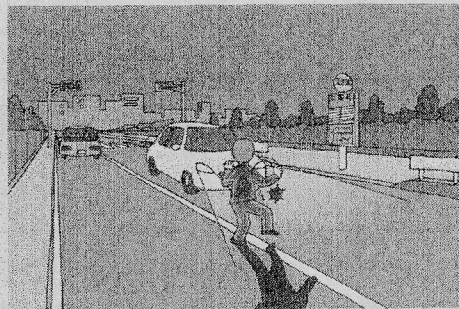

北方交番

10月

発行所
岡山西警察署
北方交番
電話番号
254-0110

薄暮時間帯の交通事故にはご注意ください

5倍以上

秋になると、日が落ちるのが早くなります。日没後は、

も事故が多く発生することがわかっています。

交通事故を未然に防ぐためにも、ドライバーは、早めにライトを点灯させて、自車を目立た

せるとともに、歩行者の

早期発見に努め、歩行者

や自転車は、反射材を装

着するなどして、ドライ

バーに自己の存在を知ら

せること

が重要で

す。

ちよつとひとこと

岡山弁で

あんだんぼ夕刻、なんにひがけて運転しよーる？

ドライバーの方にちよつとインジューしてみかーがも〜？

僕あ暗くなる前からライトつきよーるで！

あ、ひんてひてるが！えんじやねん？

はっ！

あたし、前に走もつなんたらライトは上向きにするんで！

うー！周りの様子を思い見い切り直さよー！

「見る見られるいい運転」かーで早めのライト点灯は大事でえ！

「霧が出てねえのにフォグランプ」は、眩しーて色ねえローやめどかれえ！

交番の加入電話の廃止について

令和4年10月1日から県下の交番・駐在所の固定電話が廃止されます。

【執務時間内】

平日 午前8時30分～午後5時15分
自動音声に従い、要望内容にあった番号を選択してください

【執務時間外（上記時間帯外）】

自動音声案内後に当直員が対応します（番号選択はなし）
に変更となりますのご理解のほどよろしくお願ひします。

北方交番にご用件のある方は
岡山西警察署
086-254-0110
で、電話を中継します。

管内事件簿

北方交番管内では、自転車の盗難が多発しています。

令和4年1月1日から9月5日までの間に50件発生し、うち

9割が無施錠

の状態です。被害に遭っています。

どんなに急いでいても自転車の施錠を確実にし、被害に遭わないように心がけましょう。

また2重ロックをできるようにご協力お願いします。