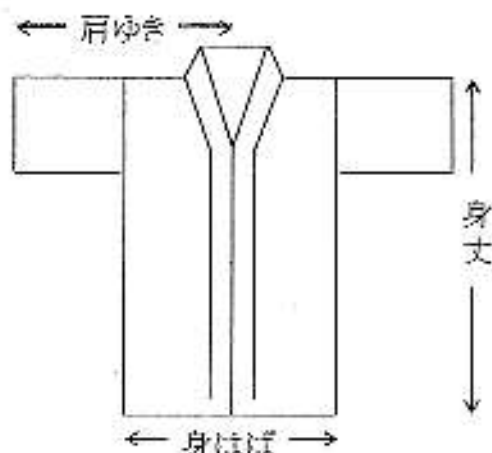

オ、当日遊園地でも貸し出ししますが、希望サイズ及び数量が不足する場合があります。

事前申し込みを行って下さい。事前申し込みを優先いたします。

3、模擬店

ア、日 時 10月20日(土)

内容と詳細は後日掲示板にてお知らせします。

4、「ハッピー」寸法表

(単位:センチ)

種 類	肩ゆき	身はば	身丈
子供用	大	50	65
	中のL	50	60
	中のM	45	55
	中のS	40	50
	S	31	43
大人用	M	64	70
	L	65	75

数量・サイズには限りがあります。

希望に添えない場合が有ります。品切れの時は近いサイズでご容赦下さい。

5、組長様

1)「ハッピー」申し込み表を回覧板で回し終了後、申し込み表を10月5日までに小川会長宅ポストへ投入下さい。

2)貸し出しの「ハッピー」を10月14日(日)9時から12時までに小川会長宅へ取りに来て下さい。(都合の悪い場合は事前に小川(223-1468)まで連絡下さい。)

3)返却は、お祭りが終わったらその日に返却して頂きます。(洗濯不要)