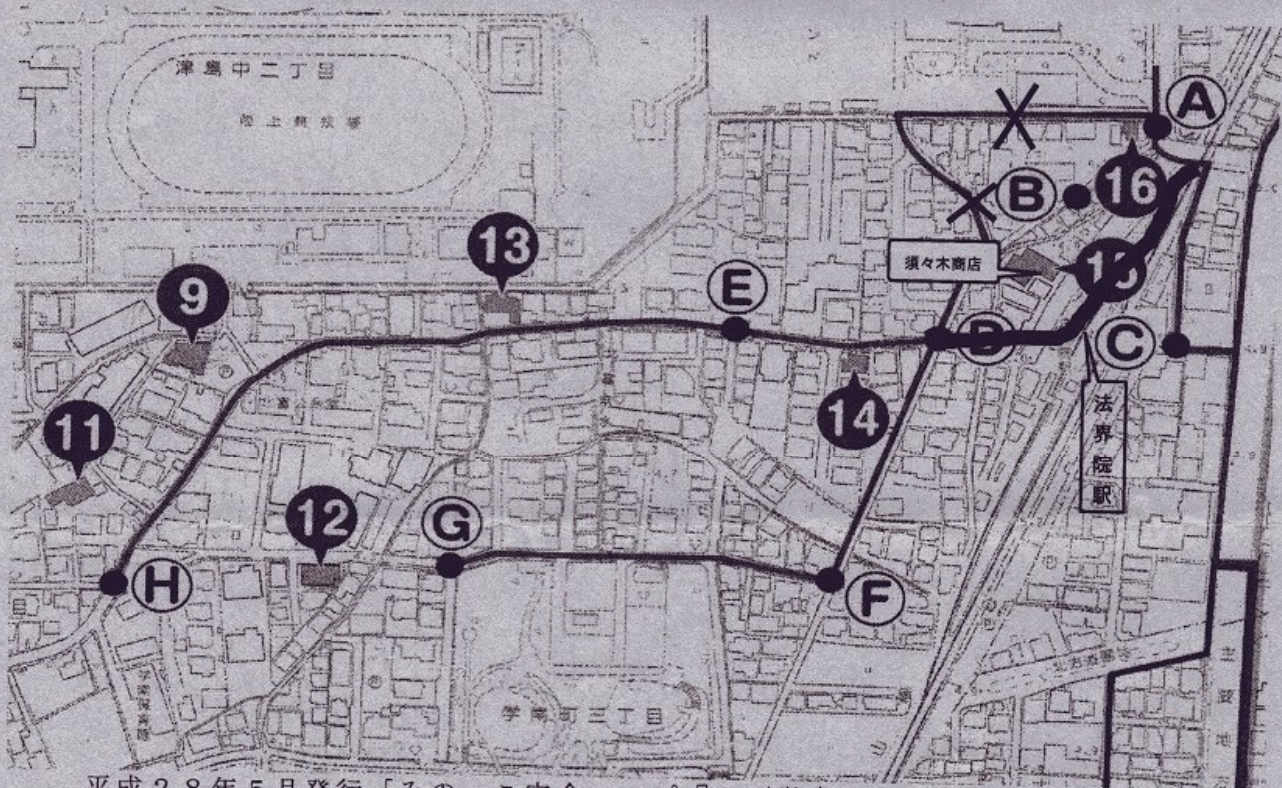

平成29年4月20日

地域関係 各位
保護者 様

岡山市立御野小学校
校長 小林 巧
岡山市立御野小学校PTA
会長 大畑 雅央

学南町2丁目内の通学路変更のお知らせ

桜の花も散り、若葉が香る季節になりました。皆様におかれましては、ますますご健勝のこととお喜び申し上げます。また、平素から、学校教育及びPTAの活動にご理解とご協力をいただき感謝申し上げます。

さて、平成29年4月20日から、学南町2丁目内の通学路を、児童のより安全な登下校を考慮して、従来の岡北中学校南フェンス沿いの道から、JR法界院駅前の歩道を通るように変更させていただきます。変更の理由は、①岡北中学校南フェンス沿いの道は、人通りが少なく、何かあっても助けを呼びにくい。②松本文具南の斜めの道路は、朝夕の通勤の自動車の抜け道になっており、自動車の通行が比較的多い。③JR法界院駅前には歩道もあり、防犯カメラも設置されており、何かあっても助けを呼びやすい。④駅前には自動車の交通量が少なく、歩道も整備されている。いう4点です。ご理解、ご協力のほどよろしくお願いいたします。

平成28年5月発行「みのっこ安全マップ『I (学南町二・三丁目)』から」