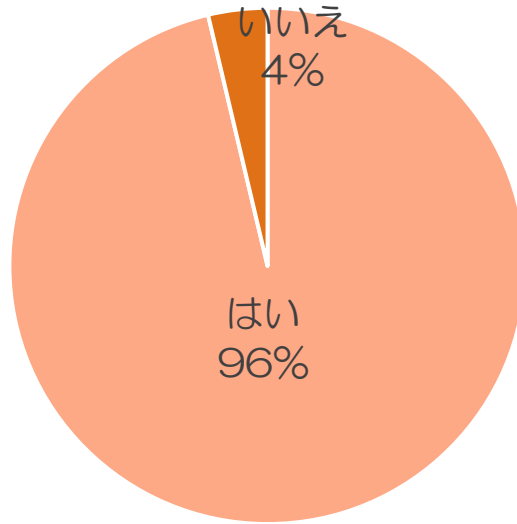

古都学区HPがあるのを、知ってた？

年齢を教えて！

HPを見たことがある？

見たきっかけは？

どのくらいの頻度で見る？