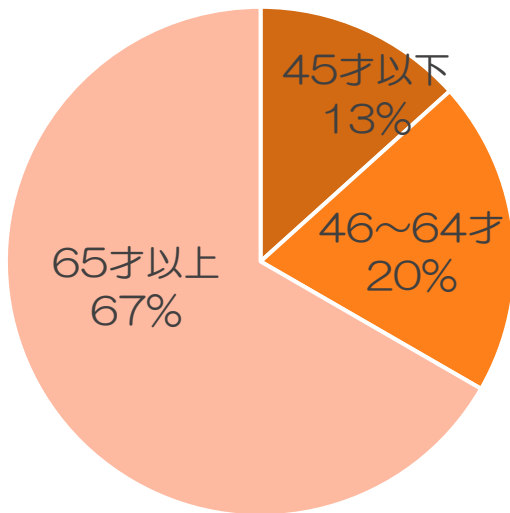

古都学区HPがあるのを、知ってた？

年齢を教えて！

HPを見たことがある？

見たきっかけは？

どのくらいの頻度で見る？