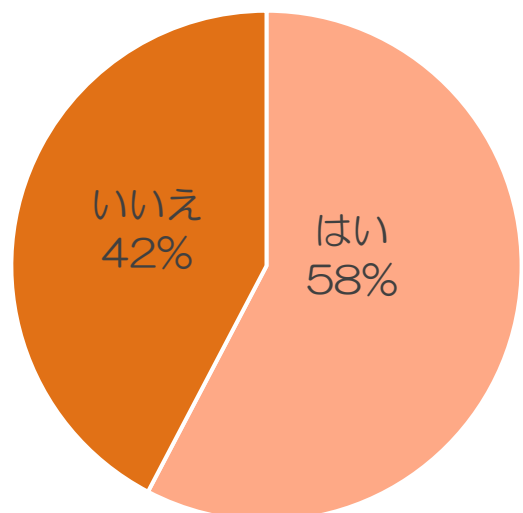

古都学区HPがあるのを、知ってた？

年齢を教えて！

HPを見たことがある？

見たきっかけは？

どのくらいの頻度で見る？