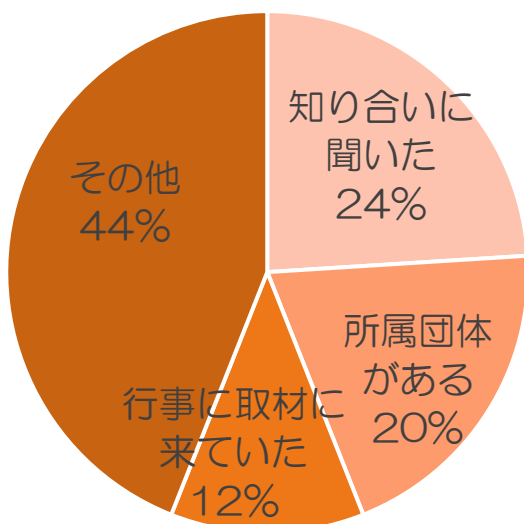

古都学区HPがあるのを、知ってた？

年齢を教えて！

HPを見たことがある？

見たきっかけは？

どのくらいの頻度で見る？